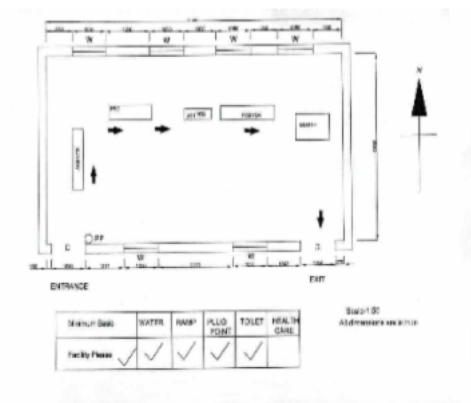

নির্বাচক নিবন্ধন আধিকারিকের স্বাক্ষর

Nazri Naksha

Google Map View

Polling Station Building Front View

Polling Station Front View

Cad View

Key MAP View

1	ASQ2275634	ফটো উপলব্ধ	2	ASQ2275642	ফটো উপলব্ধ	3	ASQ2729697	ফটো উপলব্ধ
নাম : শ্রীবাস নায়েক পিতার নাম: হেম নায়েক বাড়ির নং : এন0156 বয়স : 26 লিঙ্গ : পুরুষ			নাম : বিলাস নায়েক পিতার নাম: হেমন্ত নায়েক বাড়ির নং : এন0164 বয়স : 26 লিঙ্গ : পুরুষ			নাম : শম্ভু কিস্কু পিতার নাম: মহাদেব কিস্কু বাড়ির নং : এন0037 বয়স : 25 লিঙ্গ : পুরুষ		
4	ASQ2729770	ফটো উপলব্ধ	5	ASQ2729812	ফটো উপলব্ধ	6	ASQ2247492	ফটো উপলব্ধ
নাম : সুমিতা টুডু কিস্কু স্বামীর নাম: যীতু কিস্কু বাড়ির নং : এন0221 বয়স : 22 লিঙ্গ : মহিলা			নাম : ঋতু চালক স্বামীর নাম: সহদেব চালক বাড়ির নং : এন0072 বয়স : 22 লিঙ্গ : মহিলা			নাম : রীনা চালক স্বামীর নাম: দীপাঞ্জন চালক বাড়ির নং : এন0211 বয়স : 31 লিঙ্গ : মহিলা		
7	ASQ1783935	ফটো উপলব্ধ	8	WB/29/219/477718	ফটো উপলব্ধ	9	KKW2510121	ফটো উপলব্ধ
নাম : শুভজিৎ দত্ত পিতার নাম: চন্দন দত্ত বাড়ির নং : n0012 বয়স : 31 লিঙ্গ : পুরুষ			নাম : কাজল দত্ত স্বামীর নাম: অমল দত্ত বাড়ির নং : n0013 বয়স : 61 লিঙ্গ : মহিলা			নাম : আশিস দত্ত পিতার নাম: অমল দত্ত বাড়ির নং : n0013 বয়স : 42 লিঙ্গ : পুরুষ		
10	WB/29/219/477662	ফটো উপলব্ধ	11	WB/29/219/477609	ফটো উপলব্ধ	12	WB/29/219/477608	ফটো উপলব্ধ
নাম : দুর্গাপদ দত্ত পিতার নাম: বিজয় দত্ত বাড়ির নং : n0004 বয়স : 66 লিঙ্গ : পুরুষ			নাম : আভা দত্ত স্বামীর নাম: দুর্গাপদ দত্ত বাড়ির নং : n0004 বয়স : 61 লিঙ্গ : মহিলা			নাম : রমা দত্ত স্বামীর নাম: শক্তিপদ দত্ত বাড়ির নং : n0004 বয়স : 66 লিঙ্গ : মহিলা		
13	KKW1414903	ফটো উপলব্ধ	14	WB/29/219/477625	ফটো উপলব্ধ	15	KKW2421881	ফটো উপলব্ধ
নাম : সুভাষ চন্দ্র দত্ত মায়ের নাম: রমা দত্ত বাড়ির নং : n0004 বয়স : 45 লিঙ্গ : পুরুষ			নাম : দিপালী দত্ত স্বামীর নাম: দুলাল চন্দ্র দত্ত বাড়ির নং : n0004 বয়স : 56 লিঙ্গ : মহিলা			নাম : সুব্রত কুমার দত্ত পিতার নাম: দুর্গাপদ দত্ত বাড়ির নং : n0004 বয়স : 43 লিঙ্গ : পুরুষ		
16	ASQ3000692	ফটো উপলব্ধ	17	WB/29/219/477480	ফটো উপলব্ধ	18	WB/29/219/477619	ফটো উপলব্ধ
নাম : প্রদীপ দত্ত পিতার নাম: পঞ্চানন দত্ত বাড়ির নং : n0007 বয়স : 66 লিঙ্গ : পুরুষ			নাম : সীমা দত্ত স্বামীর নাম: প্রদীপ দত্ত বাড়ির নং : n0007 বয়স : 59 লিঙ্গ : মহিলা			নাম : বিশ্বনাথ দত্ত পিতার নাম: পঞ্চানন দত্ত বাড়ির নং : n0007 বয়স : 56 লিঙ্গ : পুরুষ		
19	WB/29/219/477481	ফটো উপলব্ধ	20	WB/29/219/477622	ফটো উপলব্ধ	21	KKW1473669	ফটো উপলব্ধ
নাম : মমতা দত্ত স্বামীর নাম: বিশ্বনাথ দত্ত বাড়ির নং : n0007 বয়স : 53 লিঙ্গ : মহিলা			নাম : রঞ্জিত দত্ত পিতার নাম: পঞ্চানন দত্ত বাড়ির নং : n0007 বয়স : 53 লিঙ্গ : পুরুষ			নাম : দেবী দত্ত স্বামীর নাম: রঞ্জিত দত্ত বাড়ির নং : n0007 বয়স : 43 লিঙ্গ : মহিলা		
22	KKW1473453	ফটো উপলব্ধ	23	ASQ2982197	ফটো উপলব্ধ	24	WB/29/219/477715	ফটো উপলব্ধ
নাম : সুভাষ দত্ত পিতার নাম: পঞ্চানন দত্ত বাড়ির নং : n0007 বয়স : 44 লিঙ্গ : পুরুষ			নাম : বিমল দত্ত পিতার নাম: সুধাংশু দত্ত বাড়ির নং : n0010 বয়স : 57 লিঙ্গ : পুরুষ			নাম : রীতা দত্ত স্বামীর নাম: বিমল দত্ত বাড়ির নং : n0010 বয়স : 56 লিঙ্গ : মহিলা		
25	WB/29/219/477166	ফটো উপলব্ধ	26	WB/29/219/477604	ফটো উপলব্ধ	27	WB/29/219/477426	ফটো উপলব্ধ
নাম : মদনমোহন দত্ত পিতার নাম: গোষ্ঠবিহারী দত্ত বাড়ির নং : n0011 বয়স : 71 লিঙ্গ : পুরুষ			নাম : গীতারানী দত্ত স্বামীর নাম: মদনমোহন দত্ত বাড়ির নং : n0011 বয়স : 66 লিঙ্গ : মহিলা			নাম : মধুসূদন দত্ত পিতার নাম: গোষ্ঠবিহারী দত্ত বাড়ির নং : n0011 বয়স : 71 লিঙ্গ : পুরুষ		
28	WB/29/219/477714	ফটো উপলব্ধ	29	WB/29/219/477414	ফটো উপলব্ধ	30	KKW1473222	ফটো উপলব্ধ
নাম : কাজল দত্ত স্বামীর নাম: সঞ্জয় দত্ত বাড়ির নং : n0011 বয়স : 59 লিঙ্গ : মহিলা			নাম : অজয় দত্ত পিতার নাম: গোষ্ঠ বিহারী দত্ত বাড়ির নং : n0011 বয়স : 58 লিঙ্গ : পুরুষ			নাম : ময়না দত্ত স্বামীর নাম: অজয় দত্ত বাড়ির নং : n0011 বয়স : 45 লিঙ্গ : মহিলা		