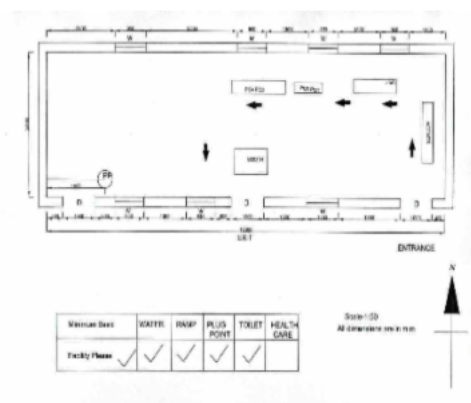

নির্বাচক নিবন্ধন আধিকারিকের স্বাক্ষর

Nazri Naksha

Google Map View

Polling Station Building Front View

Polling Station Front View

Cad View

Key MAP View

|   |                          |   |                                |   |                                |
|---|--------------------------|---|--------------------------------|---|--------------------------------|
| 1<br>নাম : পানমনি কিস্কু<br>স্বামীর নাম: লখীরাম কিস্কু<br>বাড়ির নং : n00<br>বয়স : 43 লিঙ্গ : মহিলা            | KKW2413128<br>ফটো উপলব্ধ | 2<br>নাম : লখীরাম কিস্কু<br>পিতার নাম: চামটু কিস্কু<br>বাড়ির নং : n000<br>বয়স : 46 লিঙ্গ : পুরুষ            | KKW2413110<br>ফটো উপলব্ধ       | 3<br>নাম : লক্ষ্মী কিস্কু<br>পিতার নাম: লখীরাম কিস্কু<br>বাড়ির নং : এন0000<br>বয়স : 23 লিঙ্গ : মহিলা        | ASQ2694289<br>ফটো উপলব্ধ       |
| 4<br>নাম : রূপা গাংলী(পাতর)<br>স্বামীর নাম: রাজু পাতর<br>বাড়ির নং : n0167<br>বয়স : 27 লিঙ্গ : মহিলা           | ASQ2247880<br>ফটো উপলব্ধ | 5<br>নাম : জয়দীপ চৌধুরী<br>পিতার নাম: অসীম চৌধুরী<br>বাড়ির নং : এন0012<br>বয়স : 23 লিঙ্গ : পুরুষ           | ASQ2730893<br>ফটো উপলব্ধ       | 6<br>নাম : চুমকি চৌধুরী<br>স্বামীর নাম: জয়দীপ চৌধুরী<br>বাড়ির নং : এন0012<br>বয়স : 21 লিঙ্গ : মহিলা        | ASQ2846442<br>ফটো উপলব্ধ       |
| 7<br>নাম : পুতুল মন্ডল<br>স্বামীর নাম: বাপন মন্ডল<br>বাড়ির নং : এন0003<br>বয়স : 30 লিঙ্গ : মহিলা              | ASQ2390979<br>ফটো উপলব্ধ | 8<br>নাম : সহদেব প্রামানিক<br>মায়ের নাম: নিশারানী প্রামানিক<br>বাড়ির নং : এন0003<br>বয়স : 27 লিঙ্গ : পুরুষ | ASQ2738615<br>ফটো উপলব্ধ       | 9<br>নাম : বাপন মন্ডল<br>পিতার নাম: অজিত মন্ডল<br>বাড়ির নং : n0003<br>বয়স : 31 লিঙ্গ : পুরুষ                | ASQ1904259<br>ফটো উপলব্ধ       |
| 10<br>নাম : রাজু পাতর<br>পিতার নাম: ভলা পাতর<br>বাড়ির নং : n0003<br>বয়স : 32 লিঙ্গ : পুরুষ                    | ASQ1870799<br>ফটো উপলব্ধ | 11<br>নাম : শিবানী পাতর<br>স্বামীর নাম: ভলা পাতর<br>বাড়ির নং : n0003<br>বয়স : 36 লিঙ্গ : মহিলা              | ASQ1580174<br>ফটো উপলব্ধ       | 12<br>নাম : নিশারানী প্রামানিক<br>স্বামীর নাম: অজিত প্রামানিক<br>বাড়ির নং : n0003<br>বয়স : 54 লিঙ্গ : মহিলা | WB/29/219/459496<br>ফটো উপলব্ধ |
| 13<br>নাম : ভলা পাতর<br>মায়ের নাম: ছবি পাতর<br>বাড়ির নং : n0003<br>বয়স : 38 লিঙ্গ : পুরুষ                    | ASQ1411552<br>ফটো উপলব্ধ | 14<br>নাম : শেফালী পলমল<br>স্বামীর নাম: নবকুমার পলমল<br>বাড়ির নং : এন0094<br>বয়স : 26 লিঙ্গ : মহিলা         | ASQ2731024<br>ফটো উপলব্ধ       | 15<br>নাম : গৌতম পাতর<br>পিতার নাম: নন্দ পাতর<br>বাড়ির নং : n0004<br>বয়স : 38 লিঙ্গ : পুরুষ                 | KKW2663508<br>ফটো উপলব্ধ       |
| 16<br>নাম : শ্যাম পাতর<br>পিতার নাম: নন্দ পাতর<br>বাড়ির নং : n0004<br>বয়স : 41 লিঙ্গ : পুরুষ                  | KKW2507887<br>ফটো উপলব্ধ | 17<br>নাম : নন্দ পাতর<br>পিতার নাম: নিমাই পাতর<br>বাড়ির নং : n0004<br>বয়স : 67 লিঙ্গ : পুরুষ                | WB/29/219/459616<br>ফটো উপলব্ধ | 18<br>নাম : সুজয় বর<br>পিতার নাম: বিপুল চন্দ্র বর<br>বাড়ির নং : এন0127<br>বয়স : 26 লিঙ্গ : পুরুষ           | ASQ2307395<br>ফটো উপলব্ধ       |
| 19<br>নাম : লক্ষ্মীকান্তা মুরমু<br>পিতার নাম: শম্ভু মুরমু<br>বাড়ির নং : সিন্দরাকোলা<br>বয়স : 21 লিঙ্গ : পুরুষ | ASQ2878338<br>ফটো উপলব্ধ | 20<br>নাম : চুড়ামনি মুরমু<br>স্বামীর নাম: যুগল মুরমু<br>বাড়ির নং : n0005<br>বয়স : 66 লিঙ্গ : মহিলা         | WB/29/219/459402<br>ফটো উপলব্ধ | 21<br>নাম : শম্ভু মুরমু<br>পিতার নাম: যুগল মুরমু<br>বাড়ির নং : n0005<br>বয়স : 33 লিঙ্গ : পুরুষ              | ASQ1486612<br>ফটো উপলব্ধ       |
| 22<br>নাম : ঠাকুরমণি মুরমু<br>স্বামীর নাম: শম্ভু মুরমু<br>বাড়ির নং : n0005<br>বয়স : 37 লিঙ্গ : মহিলা          | ASQ1680552<br>ফটো উপলব্ধ | 23<br>নাম : রথমণি মুরমু<br>স্বামীর নাম: রাম মুরমু<br>বাড়ির নং : n0006<br>বয়স : 40 লিঙ্গ : মহিলা             | ASQ1680560<br>ফটো উপলব্ধ       | 24<br>নাম : রাম মুরমু<br>পিতার নাম: যুগল মুরমু<br>বাড়ির নং : n0006<br>বয়স : 47 লিঙ্গ : পুরুষ                | KKW1473990<br>ফটো উপলব্ধ       |
| 25<br>নাম : হেমন্ত মুরমু<br>পিতার নাম: রাম মুরমু<br>বাড়ির নং : এন0006<br>বয়স : 21 লিঙ্গ : পুরুষ               | ASQ2856656<br>ফটো উপলব্ধ | 26<br>নাম : সুরজিৎ সেন<br>পিতার নাম: অমিয় সেন<br>বাড়ির নং : এন0028<br>বয়স : 22 লিঙ্গ : পুরুষ               | ASQ2730844<br>ফটো উপলব্ধ       | 27<br>নাম : কাজল হেমরম<br>স্বামীর নাম: অজিত হেমরম<br>বাড়ির নং : এন0001<br>বয়স : 25 লিঙ্গ : মহিলা            | ASQ2694354<br>ফটো উপলব্ধ       |
| 28<br>নাম : সলমা সরেন<br>মায়ের নাম: ফলমনি হেমরম<br>বাড়ির নং : N0001<br>বয়স : 42 লিঙ্গ : মহিলা                | ASQ2279685<br>ফটো উপলব্ধ | 29<br>নাম : অজিত হেমরম<br>মায়ের নাম: ফলমনি হেমরম<br>বাড়ির নং : N0001<br>বয়স : 26 লিঙ্গ : পুরুষ             | ASQ2279669<br>ফটো উপলব্ধ       | 30<br>নাম : চম্পা হেমরম<br>স্বামীর নাম: কার্তিক হেমরম<br>বাড়ির নং : n0159<br>বয়স : 30 লিঙ্গ : মহিলা         | ASQ2224640<br>ফটো উপলব্ধ       |