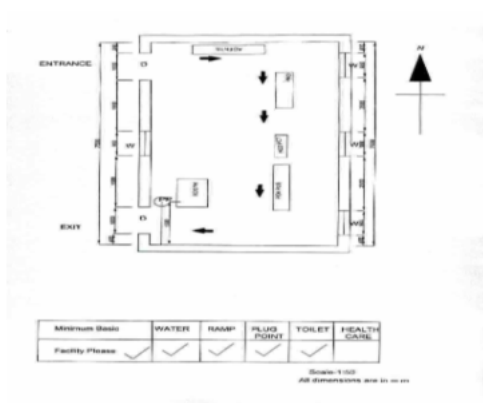

নির্বাচক নিবন্ধন আধিকারিকের স্বাক্ষর

Nazri Naksha

Google Map View

Polling Station Building Front View

Polling Station Front View

Cad View

Key MAP View

1	ASQ2492759	নাম : সেখ মহম্মদ রফিকুল ইসলাম পিতার নাম: সেখ হাসান আলি বাড়ির নং : n0026 বয়স : 50 লিঙ্গ : পুরুষ	ফটো উপলব্ধ	2	WB/29/219/465173	নাম : অহেদারেজা বেগম স্বামীর নাম: সেখ হোসেন আলি বাড়ির নং : n0027 বয়স : 66 লিঙ্গ : মহিলা	ফটো উপলব্ধ	3	WB/29/219/465122	নাম : হালীমা বেগম স্বামীর নাম: সেখ কাসেম আলি বাড়ির নং : n0028 বয়স : 71 লিঙ্গ : মহিলা	ফটো উপলব্ধ
4	WB/29/219/465604	নাম : সেখ রমজান আলী পিতার নাম: সেখ হোসেন আলি বাড়ির নং : n0030 বয়স : 66 লিঙ্গ : পুরুষ	ফটো উপলব্ধ	5	ASQ1580554	নাম : সেখ তাজমুল আলি পিতার নাম: সেখ রমজান আলি বাড়ির নং : n0030 বয়স : 36 লিঙ্গ : পুরুষ	ফটো উপলব্ধ	6	ASQ1871110	নাম : আলেয়া বেগম স্বামীর নাম: সেখ তাজমুল আলি বাড়ির নং : n0030 বয়স : 31 লিঙ্গ : মহিলা	ফটো উপলব্ধ
7	ASQ2430700	নাম : সেখ সেরব আলি পিতার নাম: সেখ গোলাম কিবরিয়া বাড়ির নং : মস্তা বয়স : 62 লিঙ্গ : পুরুষ	ফটো উপলব্ধ	8	WB/29/219/465126	নাম : মরীয়ম বেগম স্বামীর নাম: সেখ সেরব আলি বাড়ির নং : n0031 বয়স : 51 লিঙ্গ : মহিলা	ফটো উপলব্ধ	9	ASQ2421592	নাম : সেক আজিজুর রহমান পিতার নাম: সেখ আবদুল গোনি বাড়ির নং : n0032 বয়স : 63 লিঙ্গ : পুরুষ	ফটো উপলব্ধ
10	ASQ2410298	নাম : ইসমাতারা বিবি স্বামীর নাম: সেক আজিজুর রহমান বাড়ির নং : n0032 বয়স : 53 লিঙ্গ : মহিলা	ফটো উপলব্ধ	11	ASQ1486737	নাম : মোশারফ, আলি পিতার নাম: সেক আজিজুর রহমান বাড়ির নং : n0032 বয়স : 35 লিঙ্গ : পুরুষ	ফটো উপলব্ধ	12	KKW2198919	নাম : রাজেকা বিবি স্বামীর নাম: ইরফান বাড়ির নং : n0042 বয়স : 45 লিঙ্গ : মহিলা	ফটো উপলব্ধ
13	KKW2198927	নাম : আমিনা বিবি স্বামীর নাম: সেখ হানিফ আলি বাড়ির নং : n0042 বয়স : 43 লিঙ্গ : মহিলা	ফটো উপলব্ধ	14	WB/29/219/465289	নাম : নাসেরা বেগম স্বামীর নাম: সেখ ইব্রাহিম আলি বাড়ির নং : n0091 বয়স : 69 লিঙ্গ : মহিলা	ফটো উপলব্ধ	15	KKW1472257	নাম : সেখ নাসেরুল ইসলাম পিতার নাম: মহম্মদ এব্রাহিম বাড়ির নং : n0091 বয়স : 44 লিঙ্গ : পুরুষ	ফটো উপলব্ধ
16	ASQ1273481	নাম : মোবাসেরা খাতুন পিতার নাম: মহম্মদ এব্রাহিম বাড়ির নং : n0091 বয়স : 36 লিঙ্গ : মহিলা	ফটো উপলব্ধ	17	KKW2622496	নাম : সেখ নজরুল ইসলাম পিতার নাম: ইব্রাহিম বাড়ির নং : n0091 বয়স : 39 লিঙ্গ : পুরুষ	ফটো উপলব্ধ	18	ASQ1486760	নাম : মোঃ মোসারফা খাতুন পিতার নাম: মহঃ ইব্রাহিম বাড়ির নং : n0091 বয়স : 34 লিঙ্গ : মহিলা	ফটো উপলব্ধ
19	ASQ1487099	নাম : মোকারমা খাতুন পিতার নাম: মহঃ ইব্রাহিম সেখ বাড়ির নং : n0091 বয়স : 33 লিঙ্গ : মহিলা	ফটো উপলব্ধ	20	ASQ2550812	নাম : সেক আলতাবুদ্দিন পিতার নাম: সেক খলিলুল্লা বাড়ির নং : n0092 বয়স : 58 লিঙ্গ : পুরুষ	ফটো উপলব্ধ	21	ASQ2516243	নাম : নাজেমা বেগম স্বামীর নাম: সেক আলতাবুদ্দিন বাড়ির নং : n0092 বয়স : 47 লিঙ্গ : মহিলা	ফটো উপলব্ধ
22	ASQ1487107	নাম : সেক নাজিবুদ্দিন পিতার নাম: সেক আলতাবুদ্দিন বাড়ির নং : n0092 বয়স : 35 লিঙ্গ : পুরুষ	ফটো উপলব্ধ	23	WB/29/219/465091	নাম : জীকরীয়া বেগম পিতার নাম: সেখ ফরীদ আলি বাড়ির নং : n0093 বয়স : 61 লিঙ্গ : মহিলা	ফটো উপলব্ধ	24	WB/29/219/465526	নাম : সেখ ফারেশ আহম্মদ পিতার নাম: সেখ ফরীদ আলি বাড়ির নং : n0093 বয়স : 51 লিঙ্গ : পুরুষ	ফটো উপলব্ধ
25	WB/29/219/465089	নাম : সেখ রফিক মহম্মদ পিতার নাম: সেখ ফরিদ আহম্মদ বাড়ির নং : n0093 বয়স : 56 লিঙ্গ : পুরুষ	ফটো উপলব্ধ	26	WB/29/219/465244	নাম : সেখ সাইজুর রহমান পিতার নাম: সেখ আতাউর রহমান বাড়ির নং : n0077 বয়স : 55 লিঙ্গ : পুরুষ	ফটো উপলব্ধ	27	WB/29/219/465189	নাম : জামেলা বেগম স্বামীর নাম: সেখ সাইজুর রহমান বাড়ির নং : n0077 বয়স : 51 লিঙ্গ : মহিলা	ফটো উপলব্ধ
28	WB/29/219/465227	নাম : মালেকা বিবি স্বামীর নাম: মতিউর রহমান বাড়ির নং : n0078 বয়স : 76 লিঙ্গ : মহিলা	ফটো উপলব্ধ	29	ASQ1580760	নাম : খায়রুন নেসা বিবি স্বামীর নাম: মাজেদ মল্লিক বাড়ির নং : n0089 বয়স : 34 লিঙ্গ : মহিলা	ফটো উপলব্ধ	30	ASQ1486794	নাম : সেখ জাহাঙ্গীর আলম পিতার নাম: সেখ কফিরুদ্দিন বাড়ির নং : n0089 বয়স : 48 লিঙ্গ : পুরুষ	ফটো উপলব্ধ