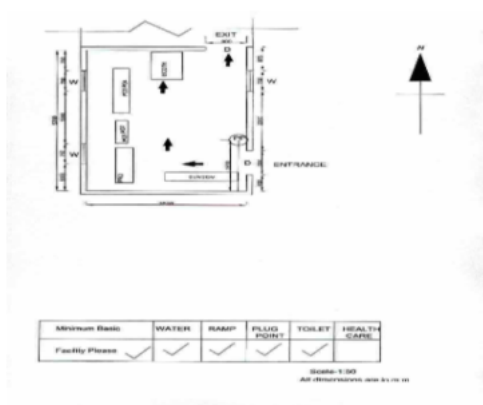

নির্বাচক নিবন্ধন আধিকারিকের স্বাক্ষর

Nazri Naksha

Google Map View

Polling Station Building Front View

Polling Station Front View

Cad View

Key MAP View

1 নাম : রহিমা বিবি স্বামীর নাম: সাদাম মল্লিক বাড়ির নং : n0014 বয়স : 34 লিঙ্গ : মহিলা	ASQ1413285 ফটো উপলব্ধ	2 নাম : আবদুল রহমান পিতার নাম: নৌসিদ্দিন বাড়ির নং : n0014 বয়স : 37 লিঙ্গ : পুরুষ	KKW2622876 ফটো উপলব্ধ	3 নাম : আইনুদ্দিন মল্লিক পিতার নাম: মুবারক মল্লিক বাড়ির নং : n0015 বয়স : 59 লিঙ্গ : পুরুষ	ASQ2523231 ফটো উপলব্ধ
4 নাম : সাকেরা বিবি স্বামীর নাম: আইনুদ্দিন মল্লিক বাড়ির নং : n0015 বয়স : 50 লিঙ্গ : মহিলা	ASQ2523264 ফটো উপলব্ধ	5 নাম : রাসেদ মল্লিক পিতার নাম: মবারক মল্লিক বাড়ির নং : n0016 বয়স : 66 লিঙ্গ : পুরুষ	WB/29/219/468482 ফটো উপলব্ধ	6 নাম : সুলতানেশা বিবি স্বামীর নাম: রাসেদ মল্লিক বাড়ির নং : n0016 বয়স : 58 লিঙ্গ : মহিলা	WB/29/219/468335 ফটো উপলব্ধ
7 নাম : সামসুদ্দিন মল্লিক পিতার নাম: গহর মল্লিক বাড়ির নং : n0017 বয়স : 47 লিঙ্গ : পুরুষ	KKW2508810 ফটো উপলব্ধ	8 নাম : আনসুদ্দিন মল্লিক পিতার নাম: গহর মল্লিক বাড়ির নং : n0017 বয়স : 44 লিঙ্গ : পুরুষ	KKW2508752 ফটো উপলব্ধ	9 নাম : আসমোতারা বিবি স্বামীর নাম: আনসুদ্দিন মল্লিক বাড়ির নং : n0017 বয়স : 40 লিঙ্গ : মহিলা	KKW2508745 ফটো উপলব্ধ
10 নাম : বাসেরা বিবি পিতার নাম: সরক মির বাড়ির নং : n0017 বয়স : 27 লিঙ্গ : মহিলা	ASQ1786052 ফটো উপলব্ধ	11 নাম : জালালউদ্দিন মল্লিক পিতার নাম: ওয়াজেদ মল্লিক বাড়ির নং : n0018 বয়স : 71 লিঙ্গ : পুরুষ	WB/29/219/468708 ফটো উপলব্ধ	12 নাম : নবিয়া বিবি মল্লিক অন্যান্য: জালালউদ্দিন মল্লিক বাড়ির নং : n0018 বয়স : 59 লিঙ্গ : মহিলা	WB/29/219/468761 ফটো উপলব্ধ
13 নাম : তহিদুল মল্লিক পিতার নাম: জালালউদ্দিন মল্লিক বাড়ির নং : n0018 বয়স : 30 লিঙ্গ : পুরুষ	ASQ1785773 ফটো উপলব্ধ	14 নাম : সেখ দানিশ মহম্মদ পিতার নাম: ফকির মহম্মদ বাড়ির নং : n0027 বয়স : 91 লিঙ্গ : পুরুষ	WB/29/219/468023 ফটো উপলব্ধ	15 নাম : সেখ নূর মহম্মদ পিতার নাম: ফকির মহম্মদ বাড়ির নং : n0027 বয়স : 75 লিঙ্গ : পুরুষ	ASQ2418861 ফটো উপলব্ধ
16 নাম : তহমিনা বিবি স্বামীর নাম: সেখ নূর মহম্মদ বাড়ির নং : n0027 বয়স : 63 লিঙ্গ : মহিলা	WB/29/219/468390 ফটো উপলব্ধ	17 নাম : অবাইদুল আলি পিতার নাম: নূরমহম্মদ বাড়ির নং : n0027 বয়স : 38 লিঙ্গ : পুরুষ	KKW2623577 ফটো উপলব্ধ	18 নাম : সেক তোজামুল আলি পিতার নাম: সেখ নূরমহম্মদ বাড়ির নং : n0027 বয়স : 36 লিঙ্গ : পুরুষ	KKW2622835 ফটো উপলব্ধ
19 নাম : সেখ মানোয়ার আলি পিতার নাম: সেখ সেরাজুল আলি বাড়ির নং : n0027 বয়স : 35 লিঙ্গ : পুরুষ	ASQ1413194 ফটো উপলব্ধ	20 নাম : মোজাম্মেল আলি পিতার নাম: সেক নূর মহম্মদ বাড়ির নং : n0027 বয়স : 33 লিঙ্গ : পুরুষ	ASQ1487685 ফটো উপলব্ধ	21 নাম : সেক ইন্দাজ আলি পিতার নাম: দীন মহম্মদ বাড়ির নং : n0029 বয়স : 77 লিঙ্গ : পুরুষ	WB/29/219/468601 ফটো উপলব্ধ
22 নাম : সেক কুতুবউদ্দিন আলি পিতার নাম: সেক ইন্দাজ আলি বাড়ির নং : n0029 বয়স : 50 লিঙ্গ : পুরুষ	ASQ2485324 ফটো উপলব্ধ	23 নাম : লাইলী স্বামীর নাম: সেখ জব্বর আলি বাড়ির নং : n0029 বয়স : 53 লিঙ্গ : মহিলা	WB/29/219/468235 ফটো উপলব্ধ	24 নাম : মোরফিয়া বিবি স্বামীর নাম: সেক আলফাজ আলি বাড়ির নং : n0030 বয়স : 41 লিঙ্গ : মহিলা	ASQ1581214 ফটো উপলব্ধ
25 নাম : সেক সামসুদ্দিন আলী পিতার নাম: খালেক বাড়ির নং : n0030 বয়স : 39 লিঙ্গ : পুরুষ	KKW2623486 ফটো উপলব্ধ	26 নাম : নজরুল ইসলাম সেখ পিতার নাম: ইরসাদ সেখ বাড়ির নং : n0031 বয়স : 53 লিঙ্গ : পুরুষ	ASQ2529535 ফটো উপলব্ধ	27 নাম : সেখ মতিবুল আলি পিতার নাম: মতেহার আলি বাড়ির নং : n0011 বয়স : 33 লিঙ্গ : পুরুষ	ASQ1487644 ফটো উপলব্ধ
28 নাম : সেক আজিজুল রহমান পিতার নাম: সেক সেকান্দার আলি বাড়ির নং : n0012 বয়স : 60 লিঙ্গ : পুরুষ	ASQ2496461 ফটো উপলব্ধ	29 নাম : হাজরা বিবি স্বামীর নাম: সুবেদার মল্লিক বাড়ির নং : n0014 বয়স : 69 লিঙ্গ : মহিলা	WB/29/219/468208 ফটো উপলব্ধ	30 নাম : হানিফ মল্লিক পিতার নাম: সুবেদার বাড়ির নং : n0014 বয়স : 42 লিঙ্গ : পুরুষ	ASQ1125210 ফটো উপলব্ধ