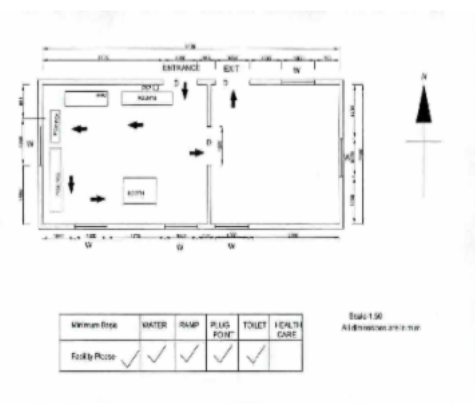

নির্বাচক নিবন্ধন আধিকারিকের স্বাক্ষর

Nazri Naksha

Google Map View

Polling Station Building Front View

Polling Station Front View

Cad View

Key MAP View

1 নাম : বিষ্ণু প্রিয়া দত্তপাট ভূঞা স্বামীর নাম: প্রসেনজিৎ ভূঞা বাড়ির নং : এন0002 বয়স : 25 লিঙ্গ : মহিলা	ASQ2700482 ফটো উপলব্ধ	2 নাম : সুসমা মাজী ভূঞা স্বামীর নাম: মানস ভূঞা বাড়ির নং : n0002 বয়স : 29 লিঙ্গ : মহিলা	ASQ1786441 ফটো উপলব্ধ	3 নাম : মাধবী ভূঞা স্বামীর নাম: মধু ভূঞা বাড়ির নং : n0002 বয়স : 47 লিঙ্গ : মহিলা	ASQ2496107 ফটো উপলব্ধ
4 নাম : মধু ভূঞা পিতার নাম: বসন্ত ভূঞা বাড়ির নং : n0002 বয়স : 55 লিঙ্গ : পুরুষ	ASQ2494615 ফটো উপলব্ধ	5 নাম : মানস ভূঞা পিতার নাম: মদন ভূঞা বাড়ির নং : n0002 বয়স : 35 লিঙ্গ : পুরুষ	ASQ1413897 ফটো উপলব্ধ	6 নাম : রেখা ভূঞা অন্যান্য: মদন ভূঞা বাড়ির নং : n0002 বয়স : 53 লিঙ্গ : মহিলা	ASQ2477966 ফটো উপলব্ধ
7 নাম : প্রসেঞ্জিত ভূঞা পিতার নাম: মধু ভূঞা বাড়ির নং : n0002 বয়স : 31 লিঙ্গ : পুরুষ	ASQ1984095 ফটো উপলব্ধ	8 নাম : সন্ধ্যারানী ভূঞা স্বামীর নাম: তারাপদ ভূঞা বাড়ির নং : n0001 বয়স : 57 লিঙ্গ : মহিলা	ASQ2515146 ফটো উপলব্ধ	9 নাম : মেঘনাথ ভূঞা পিতার নাম: তারাপদ ভূঞা বাড়ির নং : না বয়স : 35 লিঙ্গ : পুরুষ	ASQ1413905 ফটো উপলব্ধ
10 নাম : মোহন ভূঞা পিতার নাম: বসন্ত ভূঞা বাড়ির নং : n0001 বয়স : 64 লিঙ্গ : পুরুষ	ASQ2481299 ফটো উপলব্ধ	11 নাম : উর্মিলা ভূঞা স্বামীর নাম: মোহন ভূঞা বাড়ির নং : n0001 বয়স : 54 লিঙ্গ : মহিলা	ASQ2477875 ফটো উপলব্ধ	12 নাম : বিশ্বনাথ ভূঞা পিতার নাম: তারাপদ ভূঞা বাড়ির নং : n0001 বয়স : 43 লিঙ্গ : পুরুষ	KKW2420172 ফটো উপলব্ধ
13 নাম : রুমা মাজী ভূঞা স্বামীর নাম: বিশ্বনাথ ভূঞা বাড়ির নং : n0001 বয়স : 34 লিঙ্গ : মহিলা	ASQ1413889 ফটো উপলব্ধ	14 নাম : বুদ্ধদেব ভূঞা পিতার নাম: মোহন ভূঞা বাড়ির নং : n0001 বয়স : 31 লিঙ্গ : পুরুষ	ASQ1786433 ফটো উপলব্ধ	15 নাম : মদন ভূঞা পিতার নাম: বসন্ত ভূঞা বাড়ির নং : n0002 বয়স : 61 লিঙ্গ : পুরুষ	ASQ2478717 ফটো উপলব্ধ
16 নাম : প্রিয়ান্বিতা ভূঞা(পাত্র) স্বামীর নাম: বুদ্ধদেব ভূঞা বাড়ির নং : n0148 বয়স : 28 লিঙ্গ : মহিলা	ASQ2248078 ফটো উপলব্ধ	17 নাম : চম্পকলতা সামন্ত(মণ্ডল) স্বামীর নাম: পরদীপ কুমার মনডল বাড়ির নং : n0146 বয়স : 31 লিঙ্গ : মহিলা	ASQ2231967 ফটো উপলব্ধ		