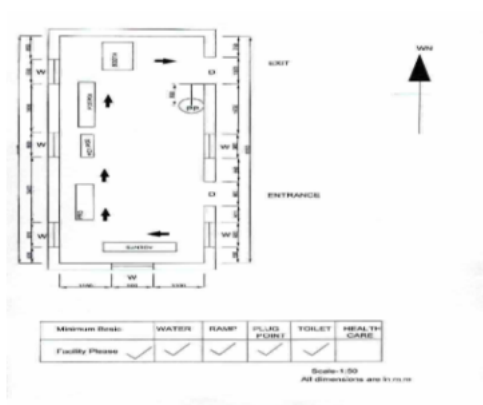

নির্বাচক নিবন্ধন আধিকারিকের স্বাক্ষর

Nazri Naksha

Google Map View

Polling Station Building Front View

Polling Station Front View

Cad View

Key MAP View

1 নাম : দীপালি জানা (দোলই) স্বামীর নাম: সমীর জানা বাড়ির নং : মৈশা বয়স : 28 লিঙ্গ : মহিলা	ASQ2386910 ফটো উপলব্ধ	2 নাম : উত্তরা নায়েক স্বামীর নাম: মিঠুন নায়েক বাড়ির নং : n0020 বয়স : 28 লিঙ্গ : মহিলা	ASQ1984343 ফটো উপলব্ধ	3 নাম : বনমালী নায়েক পিতার নাম: কোচি নায়েক বাড়ির নং : n0020 বয়স : 51 লিঙ্গ : পুরুষ	ASQ1134741 ফটো উপলব্ধ
4 নাম : আলোকা নায়েক স্বামীর নাম: বনমালী নায়েক বাড়ির নং : n0020 বয়স : 51 লিঙ্গ : মহিলা	KKW2420719 ফটো উপলব্ধ	5 নাম : রিনা আরী পিতার নাম: বনমালী নায়েক বাড়ির নং : n0020 বয়স : 36 লিঙ্গ : মহিলা	ASQ1414390 ফটো উপলব্ধ	6 নাম : মিঠুন নায়েক পিতার নাম: বনমালী নায়েক বাড়ির নং : n0020 বয়স : 36 লিঙ্গ : পুরুষ	ASQ1414382 ফটো উপলব্ধ
7 নাম : সঞ্জয় আড়ি পিতার নাম: শ্রীকান্ত আড়ি বাড়ির নং : n0020 বয়স : 35 লিঙ্গ : পুরুষ	ASQ1414366 ফটো উপলব্ধ	8 নাম : বাপ্পা আরী পিতার নাম: সঞ্জয় বাড়ির নং : এন0721 বয়স : 21 লিঙ্গ : পুরুষ	ASQ2972735 ফটো উপলব্ধ	9 নাম : মানিক্য পলমল পিতার নাম: নিরঞ্জন পলমল বাড়ির নং : n0015 বয়স : 36 লিঙ্গ : পুরুষ	KKW2665156 ফটো উপলব্ধ
10 নাম : মায়ারানী পলমল স্বামীর নাম: নিরঞ্জন পলমল বাড়ির নং : n0015 বয়স : 66 লিঙ্গ : মহিলা	ASQ2505204 ফটো উপলব্ধ	11 নাম : সুমিত্রা পলমল স্বামীর নাম: মানিক্য পলমল বাড়ির নং : n0015 বয়স : 34 লিঙ্গ : মহিলা	ASQ1488444 ফটো উপলব্ধ	12 নাম : চানক্য পলমল পিতার নাম: নিরঞ্জন পলমল বাড়ির নং : n0015 বয়স : 45 লিঙ্গ : পুরুষ	KKW2420727 ফটো উপলব্ধ
13 নাম : মলিনা পলমল স্বামীর নাম: গোপাল পলমল বাড়ির নং : n0016 বয়স : 50 লিঙ্গ : মহিলা	WB/29/219/474252 ফটো উপলব্ধ	14 নাম : শুভজিত পলমল পিতার নাম: বিক্রম পলমল বাড়ির নং : n0105 বয়স : 27 লিঙ্গ : পুরুষ	ASQ2226967 ফটো উপলব্ধ	15 নাম : পুষ্পাঞ্জলী পলমল স্বামীর নাম: চানক্য পলমল বাড়ির নং : n0099 বয়স : 42 লিঙ্গ : মহিলা	KKW2509909 ফটো উপলব্ধ
16 নাম : রুস্পা পলমল জমাদার স্বামীর নাম: শুভজিত পলমল বাড়ির নং : এন0105 বয়স : 27 লিঙ্গ : মহিলা	ASQ2385748 ফটো উপলব্ধ	17 নাম : পিংকি বাগ স্বামীর নাম: সুকেশ বাগ বাড়ির নং : n0098 বয়স : 31 লিঙ্গ : মহিলা	ASQ1682384 ফটো উপলব্ধ	18 নাম : মিঠুন মণ্ডল পিতার নাম: শক্তিপদ মণ্ডল বাড়ির নং : n0013 বয়স : 37 লিঙ্গ : পুরুষ	KKW2665164 ফটো উপলব্ধ
19 নাম : আশিষ মণ্ডল পিতার নাম: বংকীম মণ্ডল বাড়ির নং : n0018 বয়স : 44 লিঙ্গ : পুরুষ	KKW1470632 ফটো উপলব্ধ	20 নাম : লক্ষ্মীপ্রিয়া মণ্ডল স্বামীর নাম: বংকীম মণ্ডল বাড়ির নং : n0018 বয়স : 68 লিঙ্গ : মহিলা	WB/29/219/474693 ফটো উপলব্ধ	21 নাম : তুলসী মণ্ডল পিতার নাম: বংকীম মণ্ডল বাড়ির নং : n0018 বয়স : 51 লিঙ্গ : পুরুষ	WB/29/219/474704 ফটো উপলব্ধ
22 নাম : সুচিত্রা মণ্ডল স্বামীর নাম: তুলসী মণ্ডল বাড়ির নং : n0018 বয়স : 41 লিঙ্গ : মহিলা	KKW2420768 ফটো উপলব্ধ	23 নাম : দুর্গাপদ মণ্ডল স্বামীর নাম: ধীরেন মণ্ডল বাড়ির নং : n0019 বয়স : 66 লিঙ্গ : মহিলা	WB/29/219/474478 ফটো উপলব্ধ	24 নাম : সন্ধ্যা মণ্ডল স্বামীর নাম: দুর্গাপদ মণ্ডল বাড়ির নং : n0019 বয়স : 59 লিঙ্গ : মহিলা	WB/29/219/474725 ফটো উপলব্ধ
25 নাম : অজিত মন্ডল পিতার নাম: ধীরেন্দ্র নাথ মন্ডল বাড়ির নং : n0019 বয়স : 53 লিঙ্গ : পুরুষ	ASQ2478667 ফটো উপলব্ধ	26 নাম : মালবিকা মণ্ডল স্বামীর নাম: অজিত মণ্ডল বাড়ির নং : n0019 বয়স : 45 লিঙ্গ : মহিলা	KKW2420735 ফটো উপলব্ধ	27 নাম : সুমিত্রা মণ্ডল স্বামীর নাম: শক্তি মণ্ডল বাড়ির নং : n0019 বয়স : 61 লিঙ্গ : মহিলা	WB/29/219/474686 ফটো উপলব্ধ
28 নাম : জয়দেব মণ্ডল পিতার নাম: শক্তিপদ মণ্ডল বাড়ির নং : n0019 বয়স : 44 লিঙ্গ : পুরুষ	KKW2260768 ফটো উপলব্ধ	29 নাম : ঝুমা মন্ডল স্বামীর নাম: জয়দেব মন্ডল বাড়ির নং : n0019 বয়স : 38 লিঙ্গ : মহিলা	KKW2623684 ফটো উপলব্ধ	30 নাম : বর্ণালী মন্ডল স্বামীর নাম: উৎপল মন্ডল বাড়ির নং : n0019 বয়স : 31 লিঙ্গ : মহিলা	ASQ1682350 ফটো উপলব্ধ