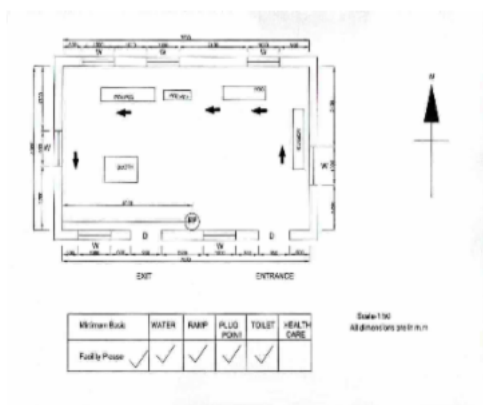

নির্বাচক নিবন্ধন আধিকারিকের স্বাক্ষর

Nazri Naksha

Google Map View

Polling Station Building Front View

Polling Station Front View

Cad View

Key MAP View

1	ASQ2551620	নাম : প্রিয়া চক্রবর্তী স্বামীর নাম: জিতেন চক্রবর্তী বাড়ির নং : 231 বয়স : 25 লিঙ্গ : মহিলা	ফটো উপলব্ধ	2	WB/29/219/471271	নাম : কাজলরানী অধিকারী স্বামীর নাম: বলু অধিকারী বাড়ির নং : n0001 বয়স : 50 লিঙ্গ : মহিলা	ফটো উপলব্ধ	3	KKW2623452	নাম : কাঞ্চন সামন্ত পিতার নাম: লক্ষীকান্ত সামন্ত বাড়ির নং : n0001 বয়স : 41 লিঙ্গ : পুরুষ	ফটো উপলব্ধ
4	ASQ1984723	নাম : কাশীনাথ সামন্ত পিতার নাম: লক্ষীকান্ত সামন্ত বাড়ির নং : n0001 বয়স : 33 লিঙ্গ : পুরুষ	ফটো উপলব্ধ	5	ASQ1984731	নাম : মৌসুমী আদক (সামন্ত) স্বামীর নাম: কাঞ্চন সামন্ত বাড়ির নং : n0001 বয়স : 33 লিঙ্গ : মহিলা	ফটো উপলব্ধ	6	ASQ1984772	নাম : শ্যামলী মন্ডল (সামন্ত) স্বামীর নাম: কাশীনাথ সামন্ত বাড়ির নং : n0001 বয়স : 28 লিঙ্গ : মহিলা	ফটো উপলব্ধ
7	WB/29/219/471263	নাম : বলু অধিকারী পিতার নাম: শ্যামাপদ অধিকারী বাড়ির নং : n0001 বয়স : 56 লিঙ্গ : পুরুষ	ফটো উপলব্ধ	8	ASQ2303428	নাম : আগমনী অধিকারী (মন্ডল) স্বামীর নাম: বাসু অধিকারী বাড়ির নং : n00096 বয়স : 26 লিঙ্গ : মহিলা	ফটো উপলব্ধ	9	ASQ2965630	নাম : সুমিতা অধিকারী স্বামীর নাম: ইন্দ্রজিৎ অধিকারী বাড়ির নং : এন0093 বয়স : 28 লিঙ্গ : মহিলা	ফটো উপলব্ধ
10	ASQ2232452	নাম : ইন্দ্রজিত অধিকারী পিতার নাম: বলু গোস্বামী বাড়ির নং : n0093 বয়স : 27 লিঙ্গ : পুরুষ	ফটো উপলব্ধ	11	ASQ2605681	নাম : মধুমিতা করণ সামন্ত স্বামীর নাম: জয়দেব সামন্ত বাড়ির নং : বড় গোপীনাথপুর বয়স : 24 লিঙ্গ : মহিলা	ফটো উপলব্ধ	12	ASQ2231983	নাম : প্রিয়ান্বিতা গগৈন স্বামীর নাম: সুজন গগৈন বাড়ির নং : এন0064 বয়স : 27 লিঙ্গ : মহিলা	ফটো উপলব্ধ
13	KKW1470830	নাম : অভয়া গায়ৈন স্বামীর নাম: রনজিত গায়ৈন বাড়ির নং : n0034 বয়স : 44 লিঙ্গ : মহিলা	ফটো উপলব্ধ	14	WB/29/219/471130	নাম : সুমিত্রা গায়ৈন স্বামীর নাম: ক্ষুদীরাম গায়ৈন বাড়ির নং : n0034 বয়স : 76 লিঙ্গ : মহিলা	ফটো উপলব্ধ	15	ASQ2467629	নাম : অচিন্ত গায়ৈন পিতার নাম: ক্ষুদীরাম গায়ৈন বাড়ির নং : n0034 বয়স : 53 লিঙ্গ : পুরুষ	ফটো উপলব্ধ
16	KKW1470962	নাম : ছন্দারানী গায়ৈন স্বামীর নাম: অচিন্ত গায়ৈন বাড়ির নং : n0034 বয়স : 48 লিঙ্গ : মহিলা	ফটো উপলব্ধ	17	KKW2418655	নাম : রনজিৎ গায়ৈন পিতার নাম: ক্ষুদীরাম গায়ৈন বাড়ির নং : n0034 বয়স : 48 লিঙ্গ : পুরুষ	ফটো উপলব্ধ	18	ASQ2391605	নাম : শিব শঙ্কর গায়ৈন পিতার নাম: রনজিত গায়ৈন বাড়ির নং : এন0034 বয়স : 25 লিঙ্গ : পুরুষ	ফটো উপলব্ধ
19	ASQ2231991	নাম : গোপাল চক্রবর্তী পিতার নাম: বিষ্ণুপদ চক্রবর্তী বাড়ির নং : n0099 বয়স : 27 লিঙ্গ : পুরুষ	ফটো উপলব্ধ	20	ASQ2267052	নাম : মালাবতী জান(দুয়ারী) স্বামীর নাম: রাহুল দেব জানা বাড়ির নং : N0064 বয়স : 26 লিঙ্গ : মহিলা	ফটো উপলব্ধ	21	ASQ2267128	নাম : চন্দন জানা পিতার নাম: বিদ্যাৎ জানা বাড়ির নং : N0086 বয়স : 26 লিঙ্গ : পুরুষ	ফটো উপলব্ধ
22	ASQ2738797	নাম : শোনালী মল্লিক জানা স্বামীর নাম: হরিপদ জানা বাড়ির নং : এন0033 বয়স : 22 লিঙ্গ : মহিলা	ফটো উপলব্ধ	23	ASQ2452571	নাম : প্রবীর জানা পিতার নাম: নিমাই জানা বাড়ির নং : n0033 বয়স : 52 লিঙ্গ : পুরুষ	ফটো উপলব্ধ	24	WB/29/219/471770	নাম : গীতা জানা স্বামীর নাম: নিমাই জানা বাড়ির নং : n0033 বয়স : 71 লিঙ্গ : মহিলা	ফটো উপলব্ধ
25	ASQ1904580	নাম : সুদীপ মাজী পিতার নাম: হরিপদ মাজী বাড়ির নং : n0033 বয়স : 30 লিঙ্গ : পুরুষ	ফটো উপলব্ধ	26	ASQ1682798	নাম : সন্দীপ মাজী পিতার নাম: হরিপদ মাজী বাড়ির নং : n0033 বয়স : 34 লিঙ্গ : পুরুষ	ফটো উপলব্ধ	27	WB/29/219/471470	নাম : হরিপদ মাজী পিতার নাম: গতিকৃষ্ণ মাজী বাড়ির নং : n0033 বয়স : 66 লিঙ্গ : পুরুষ	ফটো উপলব্ধ
28	ASQ2252146	নাম : প্রসেনজিত জানা পিতার নাম: হরিপদ জানা বাড়ির নং : N0048 বয়স : 27 লিঙ্গ : পুরুষ	ফটো উপলব্ধ	29	WB/29/219/471563	নাম : মামনি জানা স্বামীর নাম: প্রবীর জানা বাড়ির নং : n0033 বয়স : 51 লিঙ্গ : মহিলা	ফটো উপলব্ধ	30	ASQ1414960	নাম : ভাগ্যমণী জানা স্বামীর নাম: প্রসেনজিৎ জানা বাড়ির নং : n0033 বয়স : 41 লিঙ্গ : মহিলা	ফটো উপলব্ধ