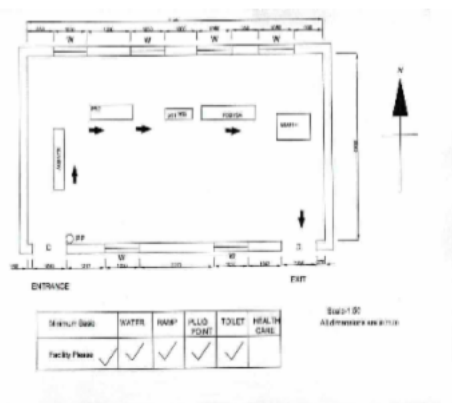

নির্বাচক নিবন্ধন আধিকারিকের স্বাক্ষর

Nazri Naksha

Google Map View

Polling Station Building Front View

Polling Station Front View

Cad View

Key MAP View

1 নাম : শুভজিৎ সেন পিতার নাম: প্রভাত সেন বাড়ির নং : 0065 বয়স : 26 লিঙ্গ : পুরুষ	ASQ2267151 ফটো উপলব্ধ	2 নাম : পুর্নিমা প্রধান স্বামীর নাম: সঞ্জয় ঘোড়াই বাড়ির নং : উওরগেড়্যা বয়স : 21 লিঙ্গ : মহিলা	ASQ2878734 ফটো উপলব্ধ	3 নাম : অঞ্জন কুমার ঘোড়াই পিতার নাম: সুবোধ ঘোড়াই বাড়ির নং : এন00 বয়স : 22 লিঙ্গ : পুরুষ	ASQ2812311 ফটো উপলব্ধ
4 নাম : বুদ্ধদেব ঘোড়াই পিতার নাম: সুনীল ঘোড়াই বাড়ির নং : n0001 বয়স : 28 লিঙ্গ : পুরুষ	ASQ1985050 ফটো উপলব্ধ	5 নাম : শশাঙ্ক শেখর ঘোড়াই পিতার নাম: গুণধর ঘোড়াই বাড়ির নং : n0002 বয়স : 53 লিঙ্গ : পুরুষ	ASQ2638922 ফটো উপলব্ধ	6 নাম : সুনীল ঘোড়াই পিতার নাম: রামপদ ঘোড়াই বাড়ির নং : n0001 বয়স : 61 লিঙ্গ : পুরুষ	ASQ2515922 ফটো উপলব্ধ
7 নাম : মোসুমী ঘোড়াই স্বামীর নাম: সুনীল ঘোড়াই বাড়ির নং : n0001 বয়স : 44 লিঙ্গ : মহিলা	KKW1473008 ফটো উপলব্ধ	8 নাম : সুবোধ ঘোড়াই পিতার নাম: রামপদ ঘোড়াই বাড়ির নং : n0001 বয়স : 51 লিঙ্গ : পুরুষ	WB/29/219/480440 ফটো উপলব্ধ	9 নাম : প্রতিমা ঘোড়াই স্বামীর নাম: সুবোধ ঘোড়াই বাড়ির নং : n0001 বয়স : 40 লিঙ্গ : মহিলা	KKW2572428 ফটো উপলব্ধ
10 নাম : মিতু ঘোড়াই স্বামীর নাম: শশাঙ্ক ঘোড়াই বাড়ির নং : n0002 বয়স : 44 লিঙ্গ : মহিলা	KKW1473016 ফটো উপলব্ধ	11 নাম : চঞ্চলা ঘোড়াই স্বামীর নাম: গুণধর ঘোড়াই বাড়ির নং : n0002 বয়স : 66 লিঙ্গ : মহিলা	WB/29/219/480471 ফটো উপলব্ধ	12 নাম : সঞ্জয় ঘোড়াই পিতার নাম: সুনীল ঘোড়াই বাড়ির নং : n0001 বয়স : 31 লিঙ্গ : পুরুষ	ASQ1682970 ফটো উপলব্ধ
13 নাম : বর্নালী ঘোড়াই স্বামীর নাম: জয়ন্ত ঘোড়াই বাড়ির নং : n0001 বয়স : 37 লিঙ্গ : মহিলা	ASQ1415769 ফটো উপলব্ধ	14 নাম : জয়ন্ত ঘোড়াই মায়ের নাম: রামপদ ঘোড়াই বাড়ির নং : n0001 বয়স : 41 লিঙ্গ : পুরুষ	KKW2510295 ফটো উপলব্ধ	15 নাম : প্রদীপ জানা পিতার নাম: শক্তিপদ জানা বাড়ির নং : এন0007 বয়স : 25 লিঙ্গ : পুরুষ	ASQ2346310 ফটো উপলব্ধ
16 নাম : টুম্পা জানা স্বামীর নাম: ভক্তিপদ জানা বাড়ির নং : n0007 বয়স : 35 লিঙ্গ : মহিলা	ASQ1488816 ফটো উপলব্ধ	17 নাম : ভক্তিপদ জানা পিতার নাম: অমল্য জানা বাড়ির নং : n0007 বয়স : 47 লিঙ্গ : পুরুষ	KKW2422582 ফটো উপলব্ধ	18 নাম : শ্যামলী জানা স্বামীর নাম: শক্তিপদ জানা বাড়ির নং : n0007 বয়স : 44 লিঙ্গ : মহিলা	KKW1472083 ফটো উপলব্ধ
19 নাম : শক্তিপদ জানা পিতার নাম: অমল্য জানা বাড়ির নং : n0007 বয়স : 57 লিঙ্গ : পুরুষ	WB/29/219/480418 ফটো উপলব্ধ	20 নাম : গীতারানী জানা স্বামীর নাম: শ্রীকান্ত জানা বাড়ির নং : n0006 বয়স : 73 লিঙ্গ : মহিলা	WB/29/219/480451 ফটো উপলব্ধ	21 নাম : সন্দীপ জানা পিতার নাম: ভক্তি জানা বাড়ির নং : এন0045 বয়স : 21 লিঙ্গ : পুরুষ	ASQ2850725 ফটো উপলব্ধ
22 নাম : জয়ন্তী জানা(দাস) স্বামীর নাম: সুজয় দাস বাড়ির নং : n0161 বয়স : 30 লিঙ্গ : মহিলা	ASQ1985035 ফটো উপলব্ধ	23 নাম : ঠাকুরমাণী টুডু স্বামীর নাম: শ্রীরাম টুডু বাড়ির নং : 23 বয়স : 26 লিঙ্গ : মহিলা	ASQ2257921 ফটো উপলব্ধ	24 নাম : শেফালী দাস স্বামীর নাম: শক্তিপদ দাস বাড়ির নং : n0155 বয়স : 45 লিঙ্গ : মহিলা	ASQ1787316 ফটো উপলব্ধ
25 নাম : শক্তিপদ দাস পিতার নাম: বাদল দাস বাড়ির নং : n0154 বয়স : 53 লিঙ্গ : পুরুষ	ASQ1787308 ফটো উপলব্ধ	26 নাম : সাগরিকা পন্ডি(দাস) স্বামীর নাম: শিবশংকর দাস বাড়ির নং : n0008 বয়স : 32 লিঙ্গ : মহিলা	ASQ1787340 ফটো উপলব্ধ	27 নাম : শিবশংকর দাস পিতার নাম: মধুসূদন দাস বাড়ির নং : n0008 বয়স : 34 লিঙ্গ : পুরুষ	ASQ1415850 ফটো উপলব্ধ
28 নাম : সুধমা দাস স্বামীর নাম: শম্ভু দাস বাড়ির নং : n0008 বয়স : 43 লিঙ্গ : মহিলা	KKW2206019 ফটো উপলব্ধ	29 নাম : গৌতম দাস পিতার নাম: নবকুমার দাস বাড়ির নং : n0008 বয়স : 42 লিঙ্গ : পুরুষ	KKW2205995 ফটো উপলব্ধ	30 নাম : প্রশান্ত দাস পিতার নাম: বনমালী দাস বাড়ির নং : n0008 বয়স : 33 লিঙ্গ : পুরুষ	ASQ1787258 ফটো উপলব্ধ