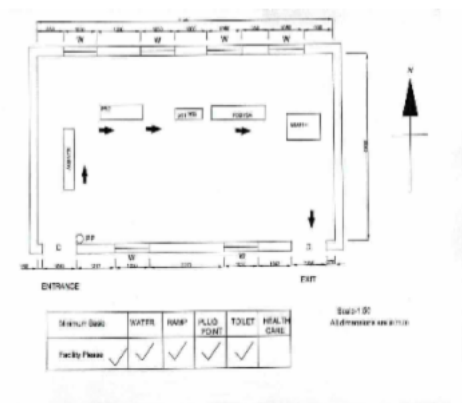

নির্বাচক নিবন্ধন আধিকারিকের স্বাক্ষর

Nazri Naksha

Google Map View

Polling Station Building Front View

Polling Station Front View

Cad View

Key MAP View

1 নাম : চিরঞ্জিত হাঁসদা পিতার নাম: কৃষ্ণ হাঁসদা বাড়ির নং : N0023 বয়স : 27 লিঙ্গ : পুরুষ	ASQ2267318 ফটো উপলব্ধ	2 নাম : বারী মুরমু হাঁসদা স্বামীর নাম: চিরঞ্জিত হাঁসদা বাড়ির নং : এন0023 বয়স : 20 লিঙ্গ : মহিলা	ASQ2911469 ফটো উপলব্ধ	3 নাম : লক্ষী হেমরম (সরেন) স্বামীর নাম: রাধা (সরেন) বাড়ির নং : এন0020 বয়স : 26 লিঙ্গ : মহিলা	ASQ2267532 ফটো উপলব্ধ
4 নাম : ছিতা কিস্কু স্বামীর নাম: সুন্দরা কিস্কু বাড়ির নং : n0008 বয়স : 56 লিঙ্গ : মহিলা	WB/29/219/483215 ফটো উপলব্ধ	5 নাম : গুরুপদ মুরমু পিতার নাম: মহেন্দ্র মুরমু বাড়ির নং : n0008 বয়স : 43 লিঙ্গ : পুরুষ	KKW2206985 ফটো উপলব্ধ	6 নাম : স্বর্ণা মান্ডী স্বামীর নাম: গুরুপদ মুরমু বাড়ির নং : n0008 বয়স : 42 লিঙ্গ : মহিলা	ASQ1985332 ফটো উপলব্ধ
7 নাম : সঞ্জিত খামরই পিতার নাম: তরুণ খামরই বাড়ির নং : এন0120 বয়স : 29 লিঙ্গ : পুরুষ	ASQ2350148 ফটো উপলব্ধ	8 নাম : মামনি দাস অধিকারী স্বামীর নাম: শান্তনু দাস বাড়ির নং : এন0243 বয়স : 35 লিঙ্গ : মহিলা	ASQ1787811 ফটো উপলব্ধ	9 নাম : প্রদীপ পোড়্যা পিতার নাম: নিরঞ্জন পোড়্যা বাড়ির নং : এন0098 বয়স : 28 লিঙ্গ : পুরুষ	ASQ2348795 ফটো উপলব্ধ
10 নাম : কৃষ্ণা দাস মন্ডল স্বামীর নাম: বিশ্বজীত মন্ডল বাড়ির নং : রাউতা বয়স : 24 লিঙ্গ : মহিলা	ASQ2851236 ফটো উপলব্ধ	11 নাম : শান্তি মন্ডল পিতার নাম: মদন মোহন মন্ডল বাড়ির নং : এন0184 বয়স : 27 লিঙ্গ : মহিলা	ASQ2348803 ফটো উপলব্ধ	12 নাম : বিশ্বজিৎ মন্ডল পিতার নাম: কুপাসীকু মন্ডল বাড়ির নং : এন0212 বয়স : 26 লিঙ্গ : পুরুষ	ASQ2350163 ফটো উপলব্ধ
13 নাম : ছায়া রানী মন্ডল (পোড়্যা) স্বামীর নাম: বাদল পোড়্যা বাড়ির নং : এন0205 বয়স : 42 লিঙ্গ : মহিলা	ASQ2348746 ফটো উপলব্ধ	14 নাম : অজিত মূর্মু পিতার নাম: সরেন মূর্মু বাড়ির নং : n0006 বয়স : 31 লিঙ্গ : পুরুষ	ASQ1787654 ফটো উপলব্ধ	15 নাম : আহ্লাদী মুরমু স্বামীর নাম: কালাচাঁদ মুরমু বাড়ির নং : n0010 বয়স : 71 লিঙ্গ : মহিলা	WB/29/219/483269 ফটো উপলব্ধ
16 নাম : সাংকি মুরমু স্বামীর নাম: সুনীল মুরমু বাড়ির নং : n0010 বয়স : 42 লিঙ্গ : মহিলা	KKW2423234 ফটো উপলব্ধ	17 নাম : বিদেশ মুরমু পিতার নাম: কালাচাঁদ মুরমু বাড়ির নং : n0010 বয়স : 40 লিঙ্গ : পুরুষ	ASQ1787712 ফটো উপলব্ধ	18 নাম : হীরা সরেন (মুরমু) স্বামীর নাম: বিদেশ মুরমু বাড়ির নং : n0010 বয়স : 31 লিঙ্গ : মহিলা	ASQ1787720 ফটো উপলব্ধ
19 নাম : নেপাল মুরমু পিতার নাম: কালাচাঁদ মুরমু বাড়ির নং : n0010 বয়স : 33 লিঙ্গ : পুরুষ	ASQ1787803 ফটো উপলব্ধ	20 নাম : উকিল মূর্মু পিতার নাম: কালাচাঁদ মূর্মু বাড়ির নং : n0010 বয়স : 42 লিঙ্গ : পুরুষ	KKW2423242 ফটো উপলব্ধ	21 নাম : সোকল মূর্মু স্বামীর নাম: উকিল মূর্মু বাড়ির নং : n0010 বয়স : 31 লিঙ্গ : মহিলা	ASQ1787704 ফটো উপলব্ধ
22 নাম : বৃধু মুরমু পিতার নাম: সনাতন মুরমু বাড়ির নং : n0012 বয়স : 46 লিঙ্গ : পুরুষ	KKW2206993 ফটো উপলব্ধ	23 নাম : ফুলমনি মুরমু স্বামীর নাম: বৃধু মুরমু বাড়ির নং : n0012 বয়স : 37 লিঙ্গ : মহিলা	ASQ1416437 ফটো উপলব্ধ	24 নাম : লক্ষী হেমরম স্বামীর নাম: বিশ্বনাথ হেমরম বাড়ির নং : n0012 বয়স : 35 লিঙ্গ : মহিলা	ASQ1416445 ফটো উপলব্ধ
25 নাম : হলদী মুরমু স্বামীর নাম: কুনারাম মুরমু বাড়ির নং : n0016 বয়স : 55 লিঙ্গ : মহিলা	WB/29/219/483289 ফটো উপলব্ধ	26 নাম : নিরঞ্জন মুরমু পিতার নাম: কুনারাম মুরমু বাড়ির নং : n0016 বয়স : 31 লিঙ্গ : মহিলা	ASQ1787795 ফটো উপলব্ধ	27 নাম : দুর্গা হেমরম (মুরমু) স্বামীর নাম: নিরঞ্জন মুরমু বাড়ির নং : n0016 বয়স : 31 লিঙ্গ : মহিলা	ASQ1787761 ফটো উপলব্ধ
28 নাম : নন্দ মুরমু পিতার নাম: কুনা মুরমু বাড়ির নং : n0016 বয়স : 41 লিঙ্গ : মহিলা	ASQ1787746 ফটো উপলব্ধ	29 নাম : গনেশ মুরমু পিতার নাম: মঙ্গল মুরমু বাড়ির নং : N0126 বয়স : 27 লিঙ্গ : পুরুষ	ASQ2267375 ফটো উপলব্ধ	30 নাম : কমল টুডু (মুরমু) স্বামীর নাম: নন্দ মুরমু বাড়ির নং : n0016 বয়স : 30 লিঙ্গ : মহিলা	ASQ1787753 ফটো উপলব্ধ