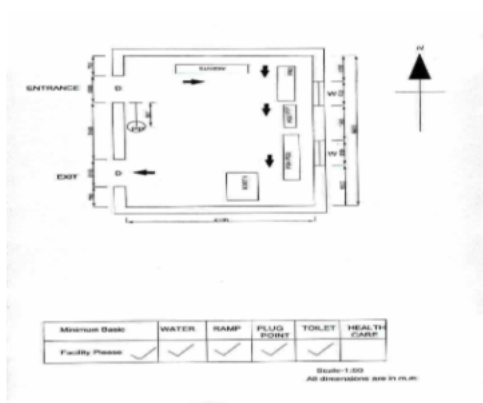

নির্বাচক নিবন্ধন আধিকারিকের স্বাক্ষর

Nazri Naksha

Google Map View

Polling Station Building Front View

Polling Station Front View

Cad View

Key MAP View

1 নাম : বিনন্দ কিস্কু পিতার নাম: বিন্দনাথ কিস্কু বাড়ির নং : n0002 বয়স : 36 লিঙ্গ : পুরুষ	ASQ1489228 ফটো উপলব্ধ	2 নাম : স্বপ্ন কিস্কু মায়ের নাম: বাঁন কিস্কু বাড়ির নং : n0003 বয়স : 25 লিঙ্গ : পুরুষ	ASQ2566495 ফটো উপলব্ধ	3 নাম : শ্যাম চরণ কিস্কু পিতার নাম: পদ কিস্কু বাড়ির নং : n0003 বয়স : 25 লিঙ্গ : পুরুষ	ASQ2613099 ফটো উপলব্ধ
4 নাম : নীলমণি কিস্কু স্বামীর নাম: কাঞ্চন কিস্কু বাড়ির নং : n0192 বয়স : 24 লিঙ্গ : মহিলা	ASQ2614246 ফটো উপলব্ধ	Q 5 নাম : গুরবারী কিস্কু স্বামীর নাম: স্বপন কিস্কু বাড়ির নং : n00 বয়স : 24 লিঙ্গ : মহিলা	ASQ2613073 ফটো উপলব্ধ	6 নাম : বিন্দনাথ (বড়) কিস্কু পিতার নাম: শুকলাল কিস্কু বাড়ির নং : n0002 বয়স : 71 লিঙ্গ : পুরুষ	WB/29/219/486351 ফটো উপলব্ধ
7 নাম : চম্পা কিস্কু স্বামীর নাম: বিন্দনাথ কিস্কু বাড়ির নং : n0002 বয়স : 65 লিঙ্গ : মহিলা	WB/29/219/486353 ফটো উপলব্ধ	8 নাম : সুনিলা কিস্কু পিতার নাম: বৈদ্যনাথ কিস্কু বাড়ির নং : n0002 বয়স : 43 লিঙ্গ : পুরুষ	ASQ1417625 ফটো উপলব্ধ	9 নাম : সালসী কিস্কু স্বামীর নাম: সুনিলা কিস্কু বাড়ির নং : n0002 বয়স : 38 লিঙ্গ : মহিলা	ASQ1417617 ফটো উপলব্ধ
10 নাম : অনিলা কিস্কু পিতার নাম: বিন্দনাথ কিস্কু বাড়ির নং : n0002 বয়স : 41 লিঙ্গ : পুরুষ	ASQ1417690 ফটো উপলব্ধ	11 নাম : মমনি কিস্কু স্বামীর নাম: অনিলা কিস্কু বাড়ির নং : n0002 বয়স : 37 লিঙ্গ : মহিলা	ASQ1417765 ফটো উপলব্ধ	12 নাম : শেফালী কিস্কু স্বামীর নাম: বিনন্দ কিস্কু বাড়ির নং : n0002 বয়স : 30 লিঙ্গ : মহিলা	ASQ1788546 ফটো উপলব্ধ
13 নাম : লাখ কিস্কু স্বামীর নাম: পদ কিস্কু বাড়ির নং : n0003 বয়স : 50 লিঙ্গ : মহিলা	ASQ2511491 ফটো উপলব্ধ	14 নাম : বিন্দনাথ (ছোট) কিস্কু পিতার নাম: শুকলাল কিস্কু বাড়ির নং : n0003 বয়স : 56 লিঙ্গ : পুরুষ	WB/29/219/486456 ফটো উপলব্ধ	15 নাম : কম্পনা কিস্কু স্বামীর নাম: বিন্দনাথ কিস্কু বাড়ির নং : n0003 বয়স : 49 লিঙ্গ : মহিলা	WB/29/219/486452 ফটো উপলব্ধ
16 নাম : জানকী কিস্কু স্বামীর নাম: সুসিলা কিস্কু বাড়ির নং : n0003 বয়স : 37 লিঙ্গ : মহিলা	ASQ1417757 ফটো উপলব্ধ	17 নাম : চম্পা কিস্কু পিতার নাম: সুনীল কিস্কু বাড়ির নং : এন0002 বয়স : 23 লিঙ্গ : মহিলা	ASQ2877538 ফটো উপলব্ধ	18 নাম : বার্ণা কিস্কু মায়ের নাম: জানকী কিস্কু বাড়ির নং : এন003 বয়স : 21 লিঙ্গ : মহিলা	ASQ2875896 ফটো উপলব্ধ
19 নাম : কাঞ্চন কিস্কু পিতার নাম: পদ কিস্কু বাড়ির নং : n0192 বয়স : 27 লিঙ্গ : পুরুষ	ASQ2232668 ফটো উপলব্ধ	20 নাম : নিভা রানী দাস অধিকারী স্বামীর নাম: পুলক দাস অধিকারী বাড়ির নং : এন0012 বয়স : 30 লিঙ্গ : মহিলা	ASQ2768935 ফটো উপলব্ধ	21 নাম : সুশান্ত দাস অধিকারী পিতার নাম: তপন দাস অধিকারী বাড়ির নং : n0017 বয়স : 21 লিঙ্গ : পুরুষ	ASQ2815702 ফটো উপলব্ধ
22 নাম : সারথী দাস অধিকারী স্বামীর নাম: তোতন দাস অধিকারী বাড়ির নং : n0174 বয়স : 29 লিঙ্গ : মহিলা	ASQ1985845 ফটো উপলব্ধ	23 নাম : নেপাল দাস অধিকারী পিতার নাম: গৌরহরি দাস অধিকারী বাড়ির নং : n0009 বয়স : 47 লিঙ্গ : পুরুষ	ASQ2503225 ফটো উপলব্ধ	24 নাম : বুবাই দাস অধিকারী পিতার নাম: স্বপন দাস অধিকারী বাড়ির নং : n0017 বয়স : 25 লিঙ্গ : পুরুষ	ASQ2566594 ফটো উপলব্ধ
25 নাম : রাখাল দাস অধিকারী পিতার নাম: গৌরহরি দাস অধিকারী বাড়ির নং : n0009 বয়স : 43 লিঙ্গ : পুরুষ	ASQ2537306 ফটো উপলব্ধ	26 নাম : মুকুল দাস অধিকারী স্বামীর নাম: নেপাল দাস অধিকারী বাড়ির নং : n0009 বয়স : 43 লিঙ্গ : মহিলা	KKW1470913 ফটো উপলব্ধ	27 নাম : টিয়া দাস অধিকারী স্বামীর নাম: ভূপাল দাস অধিকারী বাড়ির নং : n0008 বয়স : 42 লিঙ্গ : মহিলা	ASQ1156215 ফটো উপলব্ধ
28 নাম : সঞ্জয় দাস অধিকারী পিতার নাম: নেপাল দাস অধিকারী বাড়ির নং : n0009 বয়স : 25 লিঙ্গ : পুরুষ	ASQ2566610 ফটো উপলব্ধ	29 নাম : নিবেদিতা দাস অধিকারী স্বামীর নাম: রাখাল দাস অধিকারী বাড়ির নং : n0009 বয়স : 37 লিঙ্গ : মহিলা	ASQ1683705 ফটো উপলব্ধ	30 নাম : স্বপন দাস অধিকারী পিতার নাম: নিত্যানন্দ দাস অধিকারী বাড়ির নং : n0017 বয়স : 60 লিঙ্গ : পুরুষ	ASQ2483931 ফটো উপলব্ধ