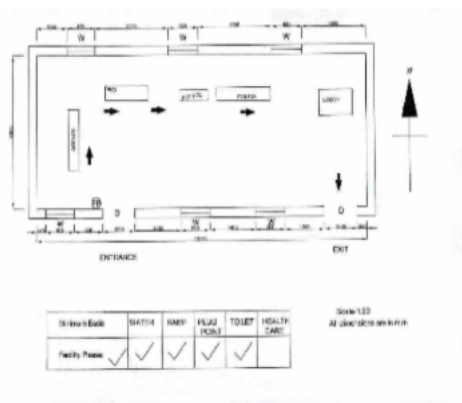

নির্বাচক নিবন্ধন আধিকারিকের স্বাক্ষর

Nazri Naksha

Google Map View

Polling Station Building Front View

Polling Station Front View

Cad View

Key MAP View

1 নাম : পূর্ণচন্দ্র খাঁন পিতার নাম: বিষ্ণুপদ খাঁন বাড়ির নং : n0026 বয়স : 73 লিঙ্গ : পুরুষ	WB/29/219/501510	ফটো উপলব্ধ	2 নাম : পদ্মারানী খাঁন স্বামীর নাম: পূর্ণচন্দ্র খাঁন বাড়ির নং : n0026 বয়স : 68 লিঙ্গ : মহিলা	WB/29/219/501565	ফটো উপলব্ধ	3 নাম : ছবিরানী খাঁন পিতার নাম: বিষ্ণুপদ খাঁন বাড়ির নং : n0026 বয়স : 54 লিঙ্গ : মহিলা	WB/29/219/501567	ফটো উপলব্ধ
4 নাম : নবকুমার খাঁন পিতার নাম: পূর্ণ চন্দ্র খাঁন বাড়ির নং : n0026 বয়স : 37 লিঙ্গ : পুরুষ	ASQ1683960	ফটো উপলব্ধ	5 নাম : চন্দনা চৌধুরী স্বামীর নাম: অরুণ চৌধুরী বাড়ির নং : n0008 বয়স : 41 লিঙ্গ : মহিলা	KKW2428266	ফটো উপলব্ধ	6 নাম : অরুণ চৌধুরী পিতার নাম: সুধীর চৌধুরী বাড়ির নং : n0008 বয়স : 49 লিঙ্গ : পুরুষ	KKW1441450	ফটো উপলব্ধ
7 নাম : লক্ষীরানী চৌধুরী স্বামীর নাম: অনূপ চৌধুরী বাড়ির নং : n0008 বয়স : 46 লিঙ্গ : মহিলা	KKW2212587	ফটো উপলব্ধ	8 নাম : অনূপ চৌধুরী পিতার নাম: সুধীর চৌধুরী বাড়ির নং : n0008 বয়স : 53 লিঙ্গ : পুরুষ	KKW2212579	ফটো উপলব্ধ	9 নাম : ছায়ারানী চৌধুরী স্বামীর নাম: সুধীর চৌধুরী বাড়ির নং : n0008 বয়স : 63 লিঙ্গ : মহিলা	WB/29/219/501599	ফটো উপলব্ধ
10 নাম : সুধীর চৌধুরী পিতার নাম: সীতানাথ চৌধুরী বাড়ির নং : n0008 বয়স : 70 লিঙ্গ : পুরুষ	WB/29/219/501556	ফটো উপলব্ধ	11 নাম : মলয় চৌধুরী পিতার নাম: অনূপ চৌধুরী বাড়ির নং : এন0008 বয়স : 25 লিঙ্গ : পুরুষ	ASQ2395564	ফটো উপলব্ধ	12 নাম : মৃণ্ময় চৌধুরী পিতার নাম: অরুণ চৌধুরী বাড়ির নং : এন0008 বয়স : 22 লিঙ্গ : পুরুষ	ASQ2783116	ফটো উপলব্ধ
13 নাম : সুনন্দা সামন্ত চৌধুরী স্বামীর নাম: মলয় চৌধুরী বাড়ির নং : এন0008 বয়স : 21 লিঙ্গ : মহিলা	ASQ2926293	ফটো উপলব্ধ	14 নাম : সুদীপ্তা চৌধুরী পিতার নাম: অরুণ চৌধুরী বাড়ির নং : এন0008 বয়স : 20 লিঙ্গ : মহিলা	ASQ2991974	ফটো উপলব্ধ	15 নাম : শুভজিত দয়ারী পিতার নাম: বিদ্যুৎ দয়ারী বাড়ির নং : n0015 বয়স : 26 লিঙ্গ : পুরুষ	ASQ2267599	ফটো উপলব্ধ
16 নাম : বিদ্যুৎ দয়ারী পিতার নাম: লক্ষীকান্ত দয়ারী বাড়ির নং : n0015 বয়স : 49 লিঙ্গ : পুরুষ	WB/29/219/501532	ফটো উপলব্ধ	17 নাম : মিতা দয়ারী স্বামীর নাম: বিদ্যুৎ দয়ারী বাড়ির নং : n0015 বয়স : 47 লিঙ্গ : মহিলা	KKW2212694	ফটো উপলব্ধ	18 নাম : প্রদ্যুৎ দয়ারী পিতার নাম: লক্ষীকান্ত দয়ারী বাড়ির নং : n0015 বয়স : 46 লিঙ্গ : পুরুষ	KKW1411453	ফটো উপলব্ধ
19 নাম : স্বপ্ন দয়ারী পিতার নাম: তুষার দয়ারী বাড়ির নং : n0017 বয়স : 36 লিঙ্গ : পুরুষ	ASQ1274331	ফটো উপলব্ধ	20 নাম : অনিতা দয়ারী স্বামীর নাম: পিন্টু দয়ারী বাড়ির নং : n0017 বয়স : 35 লিঙ্গ : মহিলা	ASQ1497593	ফটো উপলব্ধ	21 নাম : পিন্টু দয়ারী পিতার নাম: তুষার দয়ারী বাড়ির নং : n0017 বয়স : 40 লিঙ্গ : পুরুষ	KKW2428308	ফটো উপলব্ধ
22 নাম : বেহুলা দয়ারী স্বামীর নাম: তুষার দয়ারী বাড়ির নং : n0017 বয়স : 59 লিঙ্গ : মহিলা	WB/29/219/501363	ফটো উপলব্ধ	23 নাম : তুষার দয়ারী পিতার নাম: আদিত্য দয়ারী বাড়ির নং : n0017 বয়স : 65 লিঙ্গ : পুরুষ	WB/29/219/501516	ফটো উপলব্ধ	24 নাম : সৌমেন দয়ারী পিতার নাম: সুধীর চন্দ্র দয়ারী বাড়ির নং : n0016 বয়স : 31 লিঙ্গ : পুরুষ	ASQ1788876	ফটো উপলব্ধ
25 নাম : সত্যরঞ্জন দয়ারী পিতার নাম: সুধীর দয়ারী বাড়ির নং : n0016 বয়স : 35 লিঙ্গ : পুরুষ	ASQ1489897	ফটো উপলব্ধ	26 নাম : সুধীর দয়ারী পিতার নাম: আদিত্য দয়ারী বাড়ির নং : n0016 বয়স : 67 লিঙ্গ : পুরুষ	WB/29/219/501725	ফটো উপলব্ধ	27 নাম : সুচিত্রা দয়ারী স্বামীর নাম: প্রদ্যুৎ দয়ারী বাড়ির নং : n0015 বয়স : 37 লিঙ্গ : মহিলা	ASQ1163633	ফটো উপলব্ধ
28 নাম : সুখী দয়ারী পিতার নাম: আদিত্য দয়ারী বাড়ির নং : n0017 বয়স : 51 লিঙ্গ : মহিলা	WB/29/219/501365	ফটো উপলব্ধ	29 নাম : সৌরভ প্রকাশ দুয়ারী পিতার নাম: পঞ্চানন দুয়ারী বাড়ির নং : n0017 বয়স : 30 লিঙ্গ : পুরুষ	ASQ1788835	ফটো উপলব্ধ	30 নাম : বুলুরানী দয়ারী স্বামীর নাম: পঞ্চানন দুয়ারী বাড়ির নং : n0017 বয়স : 52 লিঙ্গ : মহিলা	WB/29/219/501364	ফটো উপলব্ধ