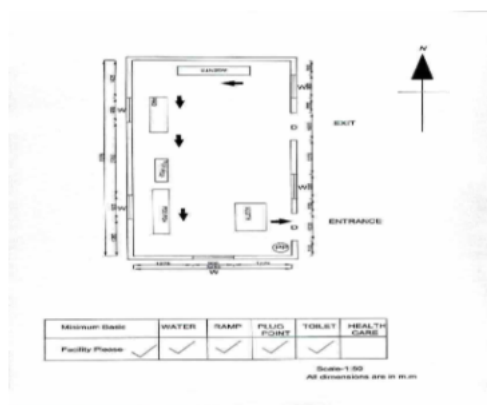

নির্বাচক নিবন্ধন আধিকারিকের স্বাক্ষর

Nazri Naksha

Google Map View

Polling Station Building Front View

Polling Station Front View

Cad View

Key MAP View

1 নাম : ময়না দাস পিতার নাম: নিমাই বাড়ির নং : n0177 বয়স : 31 লিঙ্গ : মহিলা	ASQ2229946 ফটো উপলব্ধ	2 নাম : রিমপি ঘোষ স্বামীর নাম: বাসুদেব ঘোষ বাড়ির নং : এন0014 বয়স : 24 লিঙ্গ : মহিলা	YMD2436509 ফটো উপলব্ধ	3 নাম : অংশুমান ঘোষ পিতার নাম: পীযুষ কান্তি ঘোষ বাড়ির নং : এন056 বয়স : 21 লিঙ্গ : পুরুষ	ASQ2851871 ফটো উপলব্ধ
4 নাম : অভিজিৎ ঘোষ পিতার নাম: মানিক ঘোষ বাড়ির নং : এন0027 বয়স : 23 লিঙ্গ : পুরুষ	ASQ2768802 ফটো উপলব্ধ	5 নাম : স্বরূপ ঘোষ পিতার নাম: শিবপ্রসাদ ঘোষ বাড়ির নং : এন0028 বয়স : 22 লিঙ্গ : পুরুষ	ASQ2768778 ফটো উপলব্ধ	6 নাম : সায়ন ঘোষ পিতার নাম: সুনীল ঘোষ বাড়ির নং : এন0035 বয়স : 22 লিঙ্গ : পুরুষ	ASQ2783207 ফটো উপলব্ধ
7 নাম : সৌমিক ঘোষ পিতার নাম: লক্ষ্মণ ঘোষ বাড়ির নং : এন0043 বয়স : 23 লিঙ্গ : পুরুষ	ASQ2651545 ফটো উপলব্ধ	8 নাম : গীতা রানী ঘোষ স্বামীর নাম: শক্তিপদ ঘোষ বাড়ির নং : n0007 বয়স : 69 লিঙ্গ : মহিলা	WB/29/219/501003 ফটো উপলব্ধ	9 নাম : পীযুষকান্তি ঘোষ পিতার নাম: শক্তি ঘোষ বাড়ির নং : n0056 বয়স : 55 লিঙ্গ : পুরুষ	KKW2428217 ফটো উপলব্ধ
10 নাম : পঙ্কজ কুমার ঘোষ পিতার নাম: নারায়ন ঘোষ বাড়ির নং : ২৫৯ বয়স : 56 লিঙ্গ : পুরুষ	ASQ2419315 ফটো উপলব্ধ	11 নাম : মিনতী ঘোষ স্বামীর নাম: পংকজকুমার ঘোষ বাড়ির নং : সেন-28 বয়স : 52 লিঙ্গ : মহিলা	ASQ2430593 ফটো উপলব্ধ	12 নাম : জয়দেব ঘোষ পিতার নাম: পঙ্কজ কুমার ঘোষ বাড়ির নং : CEN-28 বয়স : 37 লিঙ্গ : পুরুষ	ASQ1161710 ফটো উপলব্ধ
13 নাম : সুশান্ত ঘোষ পিতার নাম: উত্তম ঘোষ বাড়ির নং : n0043 বয়স : 24 লিঙ্গ : পুরুষ	ASQ2560381 ফটো উপলব্ধ	14 নাম : শুভজীত ঘোষ পিতার নাম: তরুণ ঘোষ বাড়ির নং : n0039 বয়স : 25 লিঙ্গ : পুরুষ	ASQ2569358 ফটো উপলব্ধ	15 নাম : অর্চিতা ঘোষ পিতার নাম: সুভাষ ঘোষ বাড়ির নং : এন0038 বয়স : 26 লিঙ্গ : মহিলা	ASQ2267672 ফটো উপলব্ধ
16 নাম : সোনিয়া ঘোষ স্বামীর নাম: দেবশীষ ঘোষ বাড়ির নং : n0014 বয়স : 27 লিঙ্গ : মহিলা	ASQ2267649 ফটো উপলব্ধ	17 নাম : পঞ্চানন ঘোষ পিতার নাম: ধীরেন্দ্র ঘোষ বাড়ির নং : এন0041 বয়স : 60 লিঙ্গ : পুরুষ	ASQ2900611 ফটো উপলব্ধ	18 নাম : লীলা ঘোষ স্বামীর নাম: পঞ্চানন ঘোষ বাড়ির নং : এন0041 বয়স : 56 লিঙ্গ : মহিলা	ASQ2900603 ফটো উপলব্ধ
19 নাম : শংকর ঘোষ পিতার নাম: গৌরহরি ঘোষ বাড়ির নং : n0042 বয়স : 67 লিঙ্গ : পুরুষ	WB/29/219/501508 ফটো উপলব্ধ	20 নাম : ছবি ঘোষ স্বামীর নাম: শংকর ঘোষ বাড়ির নং : n0042 বয়স : 61 লিঙ্গ : মহিলা	WB/29/219/501653 ফটো উপলব্ধ	21 নাম : সঞ্জয় ঘোষ পিতার নাম: তপন ঘোষ বাড়ির নং : n0042 বয়স : 41 লিঙ্গ : পুরুষ	ASQ1161488 ফটো উপলব্ধ
22 নাম : মনোজ ঘোষ পিতার নাম: পুলকেশ ঘোষ বাড়ির নং : এন0040 বয়স : 29 লিঙ্গ : পুরুষ	ASQ1986371 ফটো উপলব্ধ	23 নাম : লক্ষ্মীকান্ত ঘোষ পিতার নাম: অনিল ঘোষ বাড়ির নং : n0035 বয়স : 31 লিঙ্গ : পুরুষ	ASQ1986413 ফটো উপলব্ধ	24 নাম : চন্দ্রা ঘোষ স্বামীর নাম: সঞ্জয় ঘোষ বাড়ির নং : n0042 বয়স : 27 লিঙ্গ : মহিলা	ASQ2229714 ফটো উপলব্ধ
25 নাম : ধীরেন্দ্র ঘোষ পিতার নাম: রুঞ্জু ঘোষ বাড়ির নং : n0041 বয়স : 96 লিঙ্গ : পুরুষ	WB/29/219/501260 ফটো উপলব্ধ	26 নাম : গনেশ ঘোষ পিতার নাম: আশিষ ঘোষ বাড়ির নং : n0040 বয়স : 29 লিঙ্গ : পুরুষ	ASQ1873421 ফটো উপলব্ধ	27 নাম : বুলু রানি ঘোষ স্বামীর নাম: পুলকেশ ঘোষ বাড়ির নং : এন0040 বয়স : 43 লিঙ্গ : মহিলা	KKW2625697 ফটো উপলব্ধ
28 নাম : বিষ্ণুপ্রিয়া ঘোষ স্বামীর নাম: নিশীথ ঘোষ বাড়ির নং : n0040 বয়স : 43 লিঙ্গ : মহিলা	KKW2428142 ফটো উপলব্ধ	29 নাম : নিশীথ ঘোষ পিতার নাম: বংকিম ঘোষ বাড়ির নং : n0040 বয়স : 49 লিঙ্গ : পুরুষ	WB/29/219/501112 ফটো উপলব্ধ	30 নাম : পুলকেশ ঘোষ পিতার নাম: বংকিম ঘোষ বাড়ির নং : এন0040 বয়স : 57 লিঙ্গ : পুরুষ	ASQ2901346 ফটো উপলব্ধ