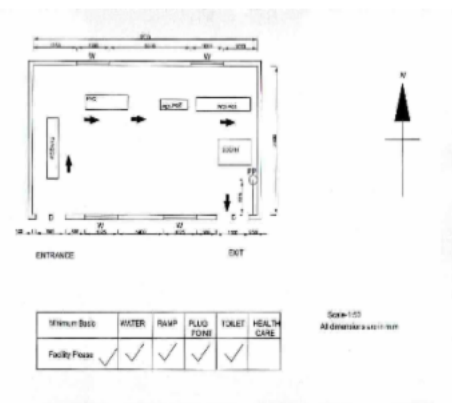

নির্বাচক নিবন্ধন আধিকারিকের স্বাক্ষর

Nazri Naksha

Google Map View

Polling Station Building Front View

Polling Station Front View

Cad View

Key MAP View

1 নাম : শান্তনু দোলই পিতার নাম: লক্ষ্মন দোলাই বাড়ির নং : n0254 বয়স : 27 লিঙ্গ : পুরুষ	ASQ2229417 ফটো উপলব্ধ	2 নাম : শতবালা কারক স্বামীর নাম: কোকিল কারক বাড়ির নং : n0096 বয়স : 73 লিঙ্গ : মহিলা	WB/29/219/507231 ফটো উপলব্ধ	3 নাম : মুনমুন খাঁন স্বামীর নাম: প্রনব খাঁন বাড়ির নং : n0266 বয়স : 29 লিঙ্গ : মহিলা	ASQ2229532 ফটো উপলব্ধ
4 নাম : লক্ষ্মন খাঁন পিতার নাম: গোষ্ঠি খাঁন বাড়ির নং : n0004 বয়স : 59 লিঙ্গ : পুরুষ	KKW2429678 ফটো উপলব্ধ	5 নাম : প্রনব খাঁন পিতার নাম: লক্ষ্মন খাঁন বাড়ির নং : n0004 বয়স : 30 লিঙ্গ : পুরুষ	ASQ1789627 ফটো উপলব্ধ	6 নাম : কমলা খাঁন স্বামীর নাম: লক্ষ্মন খাঁন বাড়ির নং : n0004 বয়স : 56 লিঙ্গ : মহিলা	KKW2429686 ফটো উপলব্ধ
7 নাম : রেখা জানা স্বামীর নাম: রাজু জানা বাড়ির নং : n0109 বয়স : 36 লিঙ্গ : মহিলা	ASQ1789676 ফটো উপলব্ধ	8 নাম : রাজু জানা পিতার নাম: নিতাই জানা বাড়ির নং : n0109 বয়স : 38 লিঙ্গ : পুরুষ	ASQ1274455 ফটো উপলব্ধ	9 নাম : তাপসী জানা স্বামীর নাম: শম্ভু জানা বাড়ির নং : n0109 বয়স : 42 লিঙ্গ : মহিলা	ASQ1274448 ফটো উপলব্ধ
10 নাম : শম্ভু জানা পিতার নাম: নিতাই জানা বাড়ির নং : n0109 বয়স : 44 লিঙ্গ : পুরুষ	KKW2429744 ফটো উপলব্ধ	11 নাম : মিনতি জানা স্বামীর নাম: রবী জানা বাড়ির নং : n0109 বয়স : 36 লিঙ্গ : মহিলা	ASQ1168996 ফটো উপলব্ধ	12 নাম : রবী জানা পিতার নাম: নিতাই জানা বাড়ির নং : n0109 বয়স : 46 লিঙ্গ : পুরুষ	KKW2429736 ফটো উপলব্ধ
13 নাম : বিজলা জানা স্বামীর নাম: নিতাই জানা বাড়ির নং : n0109 বয়স : 58 লিঙ্গ : মহিলা	KKW2429728 ফটো উপলব্ধ	14 নাম : নিতাই জানা পিতার নাম: বাসুদেব জানা বাড়ির নং : n0109 বয়স : 68 লিঙ্গ : পুরুষ	KKW2429710 ফটো উপলব্ধ	15 নাম : পায়েল দাস স্বামীর নাম: স্বপন দাস বাড়ির নং : এন0059 বয়স : 22 লিঙ্গ : মহিলা	ASQ2875433 ফটো উপলব্ধ
16 নাম : বাপন দাস পিতার নাম: বামাপদ দাস বাড়ির নং : n0059 বয়স : 24 লিঙ্গ : পুরুষ	ASQ2589760 ফটো উপলব্ধ	17 নাম : তাপস দাস পিতার নাম: বামাপদ দাস বাড়ির নং : n0249 বয়স : 29 লিঙ্গ : পুরুষ	ASQ2160869 ফটো উপলব্ধ	18 নাম : দীনেশ দাস পিতার নাম: অঞ্জলী দাস বাড়ির নং : n0271 বয়স : 28 লিঙ্গ : পুরুষ	ASQ2232064 ফটো উপলব্ধ
19 নাম : বামাপদ দাস পিতার নাম: কালীপদ দাস বাড়ির নং : n0059 বয়স : 55 লিঙ্গ : পুরুষ	WB/29/219/507497 ফটো উপলব্ধ	20 নাম : ভারতী দাস স্বামীর নাম: শ্যামাপদ দাস বাড়ির নং : n0060 বয়স : 44 লিঙ্গ : মহিলা	KKW1440601 ফটো উপলব্ধ	21 নাম : স্বপন দাস পিতার নাম: বামাপদ দাস বাড়ির নং : n0059 বয়স : 31 লিঙ্গ : পুরুষ	ASQ1873793 ফটো উপলব্ধ
22 নাম : তপন দাস পিতার নাম: বামাপদ দাস বাড়ির নং : n0059 বয়স : 30 লিঙ্গ : পুরুষ	ASQ1873645 ফটো উপলব্ধ	23 নাম : রেখা দাস স্বামীর নাম: বামাপদ দাস বাড়ির নং : n0059 বয়স : 53 লিঙ্গ : মহিলা	WB/29/219/507513 ফটো উপলব্ধ	24 নাম : অঞ্জলী দাস স্বামীর নাম: শংকর দাস বাড়ির নং : n0058 বয়স : 55 লিঙ্গ : মহিলা	WB/29/219/507511 ফটো উপলব্ধ
25 নাম : পৌরী দাস স্বামীর নাম: কালীপদ দাস বাড়ির নং : n0057 বয়স : 86 লিঙ্গ : মহিলা	WB/29/219/507500 ফটো উপলব্ধ	26 নাম : মামনি দিগার স্বামীর নাম: দিপক দিগার বাড়ির নং : n0290 বয়স : 26 লিঙ্গ : মহিলা	ASQ2267847 ফটো উপলব্ধ	27 নাম : পুষ্প দোলই স্বামীর নাম: দিলীপ দোলই বাড়ির নং : n0285 বয়স : 26 লিঙ্গ : মহিলা	ASQ2267789 ফটো উপলব্ধ
28 নাম : শংকর দোলই পিতার নাম: অজয় কুমার দোলই বাড়ির নং : n0056 বয়স : 41 লিঙ্গ : পুরুষ	KKW1439363 ফটো উপলব্ধ	29 নাম : কৃষ্ণ ডোলৈ স্বামীর নাম: অশোক ডোলৈ বাড়ির নং : n0072 বয়স : 24 লিঙ্গ : মহিলা	ASQ2589836 ফটো উপলব্ধ	30 নাম : চন্দনা দোলই স্বামীর নাম: মাধব দোলই বাড়ির নং : n0077 বয়স : 25 লিঙ্গ : মহিলা	ASQ2586592 ফটো উপলব্ধ