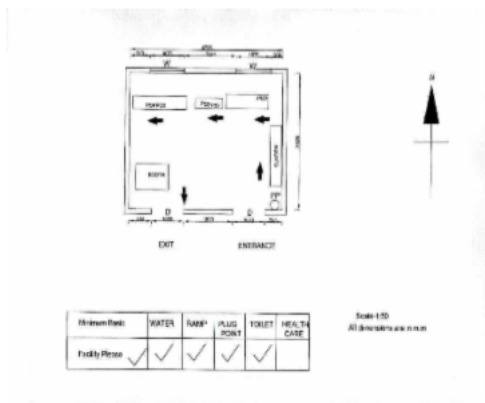

নির্বাচক নিবন্ধন আধিকারিকের স্বাক্ষর

Nazri Naksha

Google Map View

Polling Station Building Front View

Polling Station Front View

Cad View

Key MAP View

1 নাম : জগন্নাথ আদগিরি পিতার নাম: পঞ্চানন আদগিরি বাড়ির নং : n0001 বয়স : 72 লিঙ্গ : পুরুষ	KKW1035294 ফটো উপলব্ধ	2 নাম : মনি আদগিরি অন্যান্য: জগন্নাথ আদগিরি বাড়ির নং : n0001 বয়স : 55 লিঙ্গ : মহিলা	WB/29/219/504501 ফটো উপলব্ধ	3 নাম : অমিত আদগিরি পিতার নাম: জগন্নাথ আদগিরি বাড়ির নং : n0001 বয়স : 30 লিঙ্গ : পুরুষ	ASQ1874015 ফটো উপলব্ধ
4 নাম : তপন আদগিরি পিতার নাম: পঞ্চানন আদগিরি বাড়ির নং : n0001 বয়স : 71 লিঙ্গ : পুরুষ	WB/29/219/504481 ফটো উপলব্ধ	5 নাম : লিলি আদগিরি স্বামীর নাম: তপন আদগিরি বাড়ির নং : n0001 বয়স : 59 লিঙ্গ : মহিলা	WB/29/219/504385 ফটো উপলব্ধ	6 নাম : অসীত আদগিরি পিতার নাম: পঞ্চানন আদগিরি বাড়ির নং : n0001 বয়স : 57 লিঙ্গ : পুরুষ	WB/29/219/504482 ফটো উপলব্ধ
7 নাম : সুজিত আদগিরি পিতার নাম: পঞ্চানন আদগিরি বাড়ির নং : n0001 বয়স : 54 লিঙ্গ : পুরুষ	WB/29/219/504480 ফটো উপলব্ধ	8 নাম : অজিত আদগিরি পিতার নাম: নলিন আদগিরি বাড়ির নং : n0002 বয়স : 37 লিঙ্গ : পুরুষ	KKW2668135 ফটো উপলব্ধ	9 নাম : কৃষ্ণা আদগিরি স্বামীর নাম: অজিত আদগিরি বাড়ির নং : n0002 বয়স : 35 লিঙ্গ : মহিলা	ASQ1490192 ফটো উপলব্ধ
10 নাম : অশোক আদগিরি পিতার নাম: নলিন আদগিরি বাড়ির নং : n0003 বয়স : 63 লিঙ্গ : পুরুষ	WB/29/219/504431 ফটো উপলব্ধ	11 নাম : বাঁশি আদগিরি স্বামীর নাম: অশোক আদগিরি বাড়ির নং : n0003 বয়স : 56 লিঙ্গ : মহিলা	WB/29/219/504446 ফটো উপলব্ধ	12 নাম : সুকুমার আদগিরি পিতার নাম: অশোক আদগিরি বাড়ির নং : n0003 বয়স : 30 লিঙ্গ : পুরুষ	ASQ1905082 ফটো উপলব্ধ
13 নাম : স্বপন আদগিরি পিতার নাম: বিক্রম আদগিরি বাড়ির নং : n0004 বয়স : 57 লিঙ্গ : পুরুষ	WB/29/219/504414 ফটো উপলব্ধ	14 নাম : কাজল আদগিরি স্বামীর নাম: স্বপন আদগিরি বাড়ির নং : n0004 বয়স : 57 লিঙ্গ : মহিলা	WB/32/225/399276 ফটো উপলব্ধ	15 নাম : বুলু আদগিরি স্বামীর নাম: গোবিন্দ আদগিরি বাড়ির নং : n0004 বয়স : 57 লিঙ্গ : মহিলা	WB/29/219/504448 ফটো উপলব্ধ
16 নাম : সন্তু আদগিরি মায়ের নাম: বুলু আদগিরি বাড়ির নং : n0004 বয়স : 34 লিঙ্গ : পুরুষ	ASQ1584036 ফটো উপলব্ধ	17 নাম : রুমা মাইতি (আদগিরি) স্বামীর নাম: সন্তু আদগিরি বাড়ির নং : n0004 বয়স : 31 লিঙ্গ : মহিলা	ASQ1790237 ফটো উপলব্ধ	18 নাম : রমেশ আদগিরি পিতার নাম: সুজিত আদগিরি বাড়ির নং : n0211 বয়স : 27 লিঙ্গ : পুরুষ	ASQ2267961 ফটো উপলব্ধ
19 নাম : ভদ্রা আদগিরি স্বামীর নাম: লক্ষী আদগিরি বাড়ির নং : n0007 বয়স : 59 লিঙ্গ : মহিলা	WB/29/219/504450 ফটো উপলব্ধ	20 নাম : ভাস্কর আদগিরি পিতার নাম: লক্ষীকান্ত আদগিরি বাড়ির নং : n0007 বয়স : 32 লিঙ্গ : পুরুষ	ASQ1584051 ফটো উপলব্ধ	21 নাম : দীপংকর আদগিরি পিতার নাম: লক্ষীকান্ত আদগিরি বাড়ির নং : n0007 বয়স : 38 লিঙ্গ : পুরুষ	KKW2668150 ফটো উপলব্ধ
22 নাম : সুভঙ্কর আদগিরি পিতার নাম: লক্ষীকান্ত আদগিরি বাড়ির নং : n0007 বয়স : 41 লিঙ্গ : পুরুষ	KKW2512176 ফটো উপলব্ধ	23 নাম : লক্ষীকান্ত আদগিরি পিতার নাম: হরিপদ আদগিরি বাড়ির নং : n0007 বয়স : 65 লিঙ্গ : পুরুষ	WB/29/219/504178 ফটো উপলব্ধ	24 নাম : প্রভাতী আদগিরি স্বামীর নাম: সুধাংশু আদগিরি বাড়ির নং : n0006 বয়স : 45 লিঙ্গ : মহিলা	KKW1440387 ফটো উপলব্ধ
25 নাম : সুধাংশু আদগিরি পিতার নাম: নরেন্দ্রনাথ আদগিরি বাড়ির নং : n0006 বয়স : 47 লিঙ্গ : পুরুষ	KKW2428928 ফটো উপলব্ধ	26 নাম : ডালিয়া আদগিরি পিতার নাম: সুধাংশু আদগিরি বাড়ির নং : এন0006 বয়স : 21 লিঙ্গ : মহিলা	ASQ2957876 ফটো উপলব্ধ	27 নাম : নির্মল আদগিরী পিতার নাম: মধুসূদন আদগিরী বাড়ির নং : n0005 বয়স : 36 লিঙ্গ : পুরুষ	ASQ1584044 ফটো উপলব্ধ
28 নাম : তাপসী আদগিরি স্বামীর নাম: মধু আদগিরি বাড়ির নং : n0005 বয়স : 57 লিঙ্গ : মহিলা	WB/29/219/504452 ফটো উপলব্ধ	29 নাম : মধুসূদন আদগিরি পিতার নাম: নরেন্দ্র আদগিরি বাড়ির নং : n0005 বয়স : 62 লিঙ্গ : পুরুষ	WB/29/219/504345 ফটো উপলব্ধ	30 নাম : অপর্ণা রানী আদগিরি স্বামীর নাম: সুভাষ চন্দ্র আদগিরি বাড়ির নং : n0002 বয়স : 44 লিঙ্গ : মহিলা	KKW1361278 ফটো উপলব্ধ