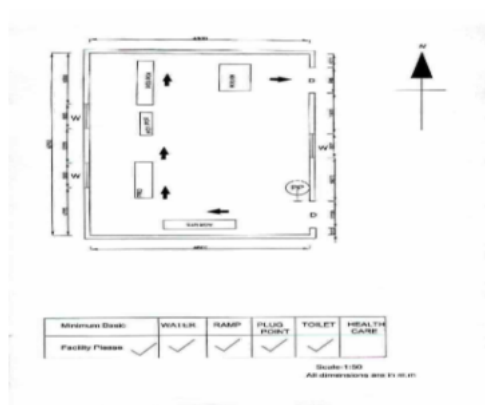

নির্বাচক নিবন্ধন আধিকারিকের স্বাক্ষর

Nazri Naksha

Google Map View

Polling Station Building Front View

Polling Station Front View

Cad View

Key MAP View

1 নাম : রঞ্জিত মাহালী পিতার নাম: রামপদ মাহালী বাড়ির নং : n0101 বয়স : 37 লিঙ্গ : পুরুষ	ASQ1274620 ফটো উপলব্ধ	2 নাম : ফাল্গুনী মাহালী স্বামীর নাম: রঞ্জিত মাহালী বাড়ির নং : n0101 বয়স : 35 লিঙ্গ : মহিলা	ASQ1490572 ফটো উপলব্ধ	3 নাম : চিরঞ্জীত মাহালি পিতার নাম: রামপদ মাহালি বাড়ির নং : n0101 বয়স : 34 লিঙ্গ : পুরুষ	ASQ1421437 ফটো উপলব্ধ
4 নাম : সঞ্জিত মাহালি পিতার নাম: রামপদ মাহালি বাড়ির নং : n0101 বয়স : 34 লিঙ্গ : পুরুষ	ASQ1421429 ফটো উপলব্ধ	5 নাম : মিনতি মাহালী (খেলাড়া) মায়ের নাম: আহুদি মাহালী বাড়ির নং : n0130 বয়স : 34 লিঙ্গ : মহিলা	ASQ2228781 ফটো উপলব্ধ	6 নাম : অর্চনা বেব্রা (পুষ্টি) স্বামীর নাম: লক্ষী নারায়ন পুষ্টি বাড়ির নং : n0125 বয়স : 27 লিঙ্গ : মহিলা	ASQ2228732 ফটো উপলব্ধ
7 নাম : সাবিত্রী ভৌমিক (মাইতি) স্বামীর নাম: নয়ন কুমার মাইতি বাড়ির নং : n0123 বয়স : 31 লিঙ্গ : মহিলা	ASQ2228716 ফটো উপলব্ধ	8 নাম : মেনকা আদক স্বামীর নাম: মনোরঞ্জন আদক বাড়ির নং : n0044 বয়স : 76 লিঙ্গ : মহিলা	WB/29/219/510351 ফটো উপলব্ধ	9 নাম : লিপিকা করণ মাইতি স্বামীর নাম: সৌমিত্র মাইতি বাড়ির নং : n00 বয়স : 28 লিঙ্গ : মহিলা	ASQ2211274 ফটো উপলব্ধ
10 নাম : সমীর খামরই পিতার নাম: নন্দ খামরই বাড়ির নং : এন0065 বয়স : 24 লিঙ্গ : পুরুষ	ASQ2783629 ফটো উপলব্ধ	11 নাম : পুতুল মাল খামরই স্বামীর নাম: ভাস্কর খামরই বাড়ির নং : এন0032 বয়স : 21 লিঙ্গ : মহিলা	ASQ2883635 ফটো উপলব্ধ	12 নাম : ভাস্কর খামরই পিতার নাম: চন্ডী খামরই বাড়ির নং : n0032 বয়স : 28 লিঙ্গ : পুরুষ	ASQ1987403 ফটো উপলব্ধ
13 নাম : সুমিত্রা খামরই স্বামীর নাম: চণ্ডী খামরই বাড়ির নং : n0032 বয়স : 46 লিঙ্গ : মহিলা	KKW2430841 ফটো উপলব্ধ	14 নাম : সন্ধ্যা খামরই স্বামীর নাম: কানাই খামরই বাড়ির নং : n0033 বয়স : 73 লিঙ্গ : মহিলা	WB/29/219/510663 ফটো উপলব্ধ	15 নাম : শ্রীমতি খামরই মায়ের নাম: সন্ধ্যা খামরই বাড়ির নং : n0033 বয়স : 48 লিঙ্গ : মহিলা	ASQ1790864 ফটো উপলব্ধ
16 নাম : বাবু খামরই পিতার নাম: কানাই খামরই বাড়ির নং : n0033 বয়স : 47 লিঙ্গ : পুরুষ	ASQ1790567 ফটো উপলব্ধ	17 নাম : রঞ্জিত খামরই পিতার নাম: কানাই খামরই বাড়ির নং : n0033 বয়স : 40 লিঙ্গ : পুরুষ	ASQ1421270 ফটো উপলব্ধ	18 নাম : নমিতা খামরই স্বামীর নাম: রঞ্জিত খামরই বাড়ির নং : n0033 বয়স : 31 লিঙ্গ : মহিলা	ASQ1874312 ফটো উপলব্ধ
19 নাম : শীতল খামরই পিতার নাম: কানাই খামরই বাড়ির নং : n0033 বয়স : 35 লিঙ্গ : পুরুষ	ASQ1274588 ফটো উপলব্ধ	20 নাম : গীতা খামরই স্বামীর নাম: গোবিন্দ খামরই বাড়ির নং : n0065 বয়স : 61 লিঙ্গ : মহিলা	WB/29/219/510040 ফটো উপলব্ধ	21 নাম : গোবিন্দ খামরই পিতার নাম: মারিচ খামরই বাড়ির নং : n0065 বয়স : 71 লিঙ্গ : পুরুষ	WB/29/219/510058 ফটো উপলব্ধ
22 নাম : মলিনা খামরই স্বামীর নাম: নন্দ খামরই বাড়ির নং : n0065 বয়স : 44 লিঙ্গ : মহিলা	KKW2216299 ফটো উপলব্ধ	23 নাম : নন্দ খামরই পিতার নাম: হরিপদ খামরই বাড়ির নং : n0065 বয়স : 49 লিঙ্গ : পুরুষ	WB/29/219/510948 ফটো উপলব্ধ	24 নাম : হরিপদ খামরই পিতার নাম: মারিচ খামরই বাড়ির নং : n0065 বয়স : 81 লিঙ্গ : পুরুষ	WB/29/219/510237 ফটো উপলব্ধ
25 নাম : তারা খামরই স্বামীর নাম: সত্যজিত খামরই বাড়ির নং : n0052 বয়স : 30 লিঙ্গ : মহিলা	ASQ1790823 ফটো উপলব্ধ	26 নাম : পরিতোষ খামরই পিতার নাম: কুশা খামরই বাড়ির নং : n0052 বয়স : 30 লিঙ্গ : পুরুষ	ASQ1790831 ফটো উপলব্ধ	27 নাম : সত্যজীত খামরই পিতার নাম: কুশা খামরই বাড়ির নং : n0052 বয়স : 34 লিঙ্গ : পুরুষ	ASQ1584432 ফটো উপলব্ধ
28 নাম : ললিতা খামরই স্বামীর নাম: কুশা খামরই বাড়ির নং : n0052 বয়স : 53 লিঙ্গ : মহিলা	WB/29/219/510315 ফটো উপলব্ধ	29 নাম : কুশা খামরই পিতার নাম: সুধীর খামরই বাড়ির নং : n0052 বয়স : 58 লিঙ্গ : পুরুষ	WB/29/219/510459 ফটো উপলব্ধ	30 নাম : জ্যোৎস্না খামরই স্বামীর নাম: নিমাই খামরই বাড়ির নং : n0035 বয়স : 46 লিঙ্গ : মহিলা	KKW2430833 ফটো উপলব্ধ