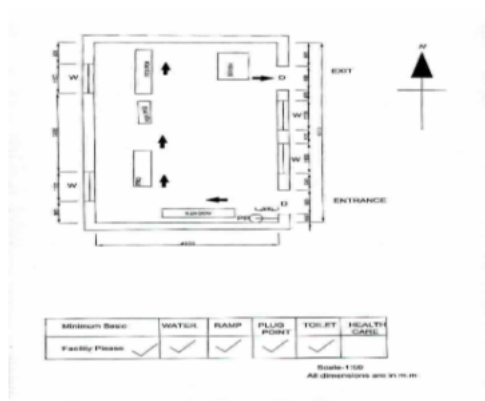

নির্বাচক নিবন্ধন আধিকারিকের স্বাক্ষর

Nazri Naksha

Google Map View

Polling Station Building Front View

Polling Station Front View

Cad View

Key MAP View

1 নাম : মালতী মান্ডি স্বামীর নাম: মংগল মান্ডি বাড়ির নং : n0096 বয়স : 59 লিঙ্গ : মহিলা	ASQ1274703 ফটো উপলব্ধ	2 নাম : মঙ্গল মান্ডি পিতার নাম: দুখু মান্ডি বাড়ির নং : n0097 বয়স : 64 লিঙ্গ : পুরুষ	WB/29/219/504405 ফটো উপলব্ধ	3 নাম : সরস্বতী মান্ডী স্বামীর নাম: কালিপদ মান্ডী বাড়ির নং : n0097 বয়স : 39 লিঙ্গ : মহিলা	ASQ1584697 ফটো উপলব্ধ
4 নাম : নবীন মান্ডী পিতার নাম: মঙ্গল মান্ডী বাড়ির নং : n0097 বয়স : 38 লিঙ্গ : পুরুষ	ASQ1421866 ফটো উপলব্ধ	5 নাম : জবা মান্ডী স্বামীর নাম: নবীন মান্ডী বাড়ির নং : n0097 বয়স : 34 লিঙ্গ : মহিলা	ASQ1584713 ফটো উপলব্ধ	6 নাম : কালীপদ মান্ডী পিতার নাম: মঙ্গল মান্ডী বাড়ির নং : n0097 বয়স : 37 লিঙ্গ : পুরুষ	ASQ1584705 ফটো উপলব্ধ
7 নাম : কোচন মান্ডী পিতার নাম: মঙ্গল মান্ডী বাড়ির নং : n0097 বয়স : 36 লিঙ্গ : পুরুষ	ASQ1584689 ফটো উপলব্ধ	8 নাম : অমিতা মান্ডী স্বামীর নাম: কোচন মান্ডী বাড়ির নং : এন0097 বয়স : 28 লিঙ্গ : মহিলা	ASQ2343770 ফটো উপলব্ধ	9 নাম : ইতিশ্রী আদকারী স্বামীর নাম: উজ্জল আদকারী বাড়ির নং : এন0069 বয়স : 27 লিঙ্গ : মহিলা	ASQ2751667 ফটো উপলব্ধ
10 নাম : সুকুমার আদকারী পিতার নাম: গৌড়র আদকারী বাড়ির নং : n0069 বয়স : 51 লিঙ্গ : পুরুষ	KKW1361195 ফটো উপলব্ধ	11 নাম : শ্রীমতী আদকারী স্বামীর নাম: সুকুমার আদকারী বাড়ির নং : n0069 বয়স : 47 লিঙ্গ : মহিলা	KKW1361237 ফটো উপলব্ধ	12 নাম : উজ্জল আদকারী পিতার নাম: সুকুমার আদকারী বাড়ির নং : n0069 বয়স : 30 লিঙ্গ : পুরুষ	ASQ1791094 ফটো উপলব্ধ
13 নাম : বুদ্ধদেব উথাসিনী পিতার নাম: বাবলু উথাসিনী বাড়ির নং : n0185 বয়স : 27 লিঙ্গ : পুরুষ	ASQ2232601 ফটো উপলব্ধ	14 নাম : লক্ষীকান্ত উথাসিনী পিতার নাম: নিবারন উথাসিনী বাড়ির নং : n0010 বয়স : 47 লিঙ্গ : পুরুষ	KKW1439207 ফটো উপলব্ধ	15 নাম : বাবলু উথাসিনী পিতার নাম: নিবারন উথাসিনী বাড়ির নং : n0010 বয়স : 46 লিঙ্গ : পুরুষ	KKW2216984 ফটো উপলব্ধ
16 নাম : বিথিকা উথাসিনী স্বামীর নাম: বাবলু উথাসিনী বাড়ির নং : n0010 বয়স : 43 লিঙ্গ : মহিলা	KKW2216992 ফটো উপলব্ধ	17 নাম : অনিমা উথাসিনী স্বামীর নাম: লক্ষীকান্ত উথাসিনী বাড়ির নং : n0010 বয়স : 38 লিঙ্গ : মহিলা	ASQ1182773 ফটো উপলব্ধ	18 নাম : বিমলা কর স্বামীর নাম: হেমন্ত কর বাড়ির নং : n0031 বয়স : 79 লিঙ্গ : মহিলা	ASQ1791201 ফটো উপলব্ধ
19 নাম : রবিন কর পিতার নাম: পরিমল কর বাড়ির নং : n0031 বয়স : 39 লিঙ্গ : পুরুষ	ASQ1182781 ফটো উপলব্ধ	20 নাম : সূতপা কর স্বামীর নাম: রবীন কর বাড়ির নং : n0031 বয়স : 34 লিঙ্গ : মহিলা	ASQ1791185 ফটো উপলব্ধ	21 নাম : পরিমল কর পিতার নাম: হেমন্ত কর বাড়ির নং : n0031 বয়স : 67 লিঙ্গ : পুরুষ	KKW1440031 ফটো উপলব্ধ
22 নাম : যোতিন কিঙ্ক মায়ের নাম: সুমিতা কিঙ্ক বাড়ির নং : এন0107 বয়স : 24 লিঙ্গ : পুরুষ	ASQ2758696 ফটো উপলব্ধ	23 নাম : বাচ্চু খাটুয়া মায়ের নাম: কাঞ্চন খাটুয়া বাড়ির নং : n0193 বয়স : 31 লিঙ্গ : পুরুষ	ASQ2248755 ফটো উপলব্ধ	24 নাম : বুদ্ধদেব খাটুয়া পিতার নাম: অজিত খাটুয়া বাড়ির নং : n0153 বয়স : 28 লিঙ্গ : পুরুষ	ASQ2572907 ফটো উপলব্ধ
25 নাম : কাকলী খাটুয়া স্বামীর নাম: প্রতাপ খাটুয়া বাড়ির নং : এন0144 বয়স : 24 লিঙ্গ : মহিলা	ASQ2652964 ফটো উপলব্ধ	26 নাম : শিবু খাটুয়া মায়ের নাম: কাঞ্চন খাটুয়া বাড়ির নং : n00 বয়স : 29 লিঙ্গ : পুরুষ	ASQ2614709 ফটো উপলব্ধ	27 নাম : সুদীপ গুমটা পিতার নাম: প্রশান্ত গুমটা বাড়ির নং : এন0019 বয়স : 22 লিঙ্গ : পুরুষ	ASQ2853828 ফটো উপলব্ধ
28 নাম : রীতা গুমটা স্বামীর নাম: শিবতোষ গুমটা বাড়ির নং : n0007 বয়স : 47 লিঙ্গ : মহিলা	KKW1441526 ফটো উপলব্ধ	29 নাম : মিনুরানী গুমটা স্বামীর নাম: দেবতোষ গুমটা বাড়ির নং : n0007 বয়স : 57 লিঙ্গ : মহিলা	WB/29/219/510440 ফটো উপলব্ধ	30 নাম : মমতা গুমটা স্বামীর নাম: প্রশান্ত গুমটা বাড়ির নং : n0017 বয়স : 40 লিঙ্গ : মহিলা	KKW2668978 ফটো উপলব্ধ