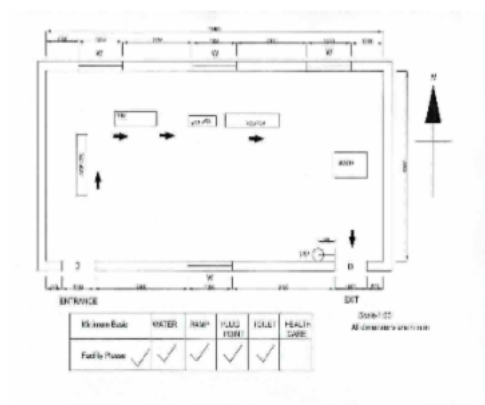

নির্বাচক নিবন্ধন আধিকারিকের স্বাক্ষর

Nazri Naksha

Google Map View

Polling Station Building Front View

Polling Station Front View

Cad View

Key MAP View

1	ASQ2396182	ফটো উপলব্ধ	2	ASQ2793289	ফটো উপলব্ধ	3	ASQ2228104	ফটো উপলব্ধ
নাম : আশীষ কর পিতার নাম: রনজিৎ কর বাড়ির নং : বিশ্বনাথপুর বয়স : 25 লিঙ্গ : পুরুষ			নাম : বিষ্ণুপদ দোলই পিতার নাম: বিনয় দোলই বাড়ির নং : 109 বয়স : 26 লিঙ্গ : পুরুষ			নাম : কবিতা পন্ডিত (বাগরা) স্বামীর নাম: জয়দেব বাগরা বাড়ির নং : n0179 বয়স : 29 লিঙ্গ : মহিলা		
4	ASQ2228153	ফটো উপলব্ধ	5	WB/29/219/513402	ফটো উপলব্ধ	6	WB/29/219/513194	ফটো উপলব্ধ
নাম : লোকেশ চন্দ্র কর পিতার নাম: মধুসূদন কর বাড়ির নং : n0184 বয়স : 28 লিঙ্গ : পুরুষ			নাম : রামকৃষ্ণ কর পিতার নাম: অবিনাশ কর বাড়ির নং : n0065 বয়স : 65 লিঙ্গ : পুরুষ			নাম : কাজলরানী কর স্বামীর নাম: রামকৃষ্ণ কর বাড়ির নং : n0065 বয়স : 58 লিঙ্গ : মহিলা		
7	ASQ1274786	ফটো উপলব্ধ	8	ASQ1585132	ফটো উপলব্ধ	9	WB/29/219/513197	ফটো উপলব্ধ
নাম : সঞ্জয় কর পিতার নাম: হরেকৃষ্ণ কর বাড়ির নং : n0066 বয়স : 37 লিঙ্গ : পুরুষ			নাম : সঞ্জিত কর পিতার নাম: হরেকৃষ্ণ কর বাড়ির নং : n0066 বয়স : 33 লিঙ্গ : পুরুষ			নাম : পুতুলরানী কর স্বামীর নাম: হরেকৃষ্ণ কর বাড়ির নং : n0066 বয়স : 55 লিঙ্গ : মহিলা		
10	WB/29/219/513121	ফটো উপলব্ধ	11	ASQ1905355	ফটো উপলব্ধ	12	ASQ2356582	ফটো উপলব্ধ
নাম : হরেকৃষ্ণ কর পিতার নাম: অবিনাশ কর বাড়ির নং : n0066 বয়স : 61 লিঙ্গ : পুরুষ			নাম : পিয়ালী কর স্বামীর নাম: রাজু কর বাড়ির নং : n0065 বয়স : 31 লিঙ্গ : মহিলা			নাম : তনুশ্রী কর স্বামীর নাম: লোকেশ চন্দ্র কর বাড়ির নং : এন0184 বয়স : 26 লিঙ্গ : মহিলা		
13	KKW2218022	ফটো উপলব্ধ	14	WB/29/219/513049	ফটো উপলব্ধ	15	ASQ2917417	ফটো উপলব্ধ
নাম : প্রভাতী কর স্বামীর নাম: নিমাই কর বাড়ির নং : n0064 বয়স : 45 লিঙ্গ : মহিলা			নাম : নিমাই কর পিতার নাম: বঙ্কিম কর বাড়ির নং : n0064 বয়স : 54 লিঙ্গ : পুরুষ			নাম : বিধান কর পিতার নাম: নিমাই কর বাড়ির নং : এন0064 বয়স : 22 লিঙ্গ : পুরুষ		
16	WB/29/219/513371	ফটো উপলব্ধ	17	ASQ1874734	ফটো উপলব্ধ	18	WB/29/219/513461	ফটো উপলব্ধ
নাম : মধুসূদন কর পিতার নাম: ভূপেন কর বাড়ির নং : n0005 বয়স : 55 লিঙ্গ : পুরুষ			নাম : নান্টু কর পিতার নাম: সুদর্শন কর বাড়ির নং : n0004 বয়স : 30 লিঙ্গ : পুরুষ			নাম : অর্চনা কর স্বামীর নাম: সুদর্শন কর বাড়ির নং : n0004 বয়স : 53 লিঙ্গ : মহিলা		
19	WB/29/219/513400	ফটো উপলব্ধ	20	ASQ1684984	ফটো উপলব্ধ	21	KKW1439959	ফটো উপলব্ধ
নাম : সুদর্শন কর পিতার নাম: ভূপেন কর বাড়ির নং : n0004 বয়স : 58 লিঙ্গ : পুরুষ			নাম : বর্ণালী মাম্মা (কর) স্বামীর নাম: সুকুমার কর বাড়ির নং : n0003 বয়স : 36 লিঙ্গ : মহিলা			নাম : সুকুমার কর পিতার নাম: শংকর প্রসাদ কর বাড়ির নং : n0003 বয়স : 43 লিঙ্গ : পুরুষ		
22	WB/29/219/513031	ফটো উপলব্ধ	23	WB/29/219/513032	ফটো উপলব্ধ	24	KKW2512945	ফটো উপলব্ধ
নাম : শংকর কর পিতার নাম: ভূপেন কর বাড়ির নং : n0003 বয়স : 68 লিঙ্গ : পুরুষ			নাম : ভদ্রবালা কর স্বামীর নাম: শংকর কর বাড়ির নং : n0003 বয়স : 58 লিঙ্গ : মহিলা			নাম : শীতল কর পিতার নাম: রামকৃষ্ণ কর বাড়ির নং : n0065 বয়স : 41 লিঙ্গ : পুরুষ		
25	ASQ1422229	ফটো উপলব্ধ	26	WB/29/219/513023	ফটো উপলব্ধ	27	WB/29/219/513200	ফটো উপলব্ধ
নাম : রাজু কর পিতার নাম: রামকৃষ্ণ কর বাড়ির নং : n0065 বয়স : 38 লিঙ্গ : পুরুষ			নাম : মহাদেব কর পিতার নাম: বঙ্কিম কর বাড়ির নং : n0067 বয়স : 68 লিঙ্গ : পুরুষ			নাম : মিনতি কর স্বামীর নাম: মহাদেব কর বাড়ির নং : n0067 বয়স : 61 লিঙ্গ : মহিলা		
28	KKW2218030	ফটো উপলব্ধ	29	ASQ1422187	ফটো উপলব্ধ	30	WB/29/219/513657	ফটো উপলব্ধ
নাম : দিলীপ কর পিতার নাম: মহাদেব কর বাড়ির নং : n0067 বয়স : 44 লিঙ্গ : পুরুষ			নাম : সুপ্রিয়া(দিব্দা) কর স্বামীর নাম: দিলীপ কর বাড়ির নং : n0067 বয়স : 34 লিঙ্গ : মহিলা			নাম : সখিবালা কর স্বামীর নাম: গনেশ কর বাড়ির নং : n0068 বয়স : 71 লিঙ্গ : মহিলা		