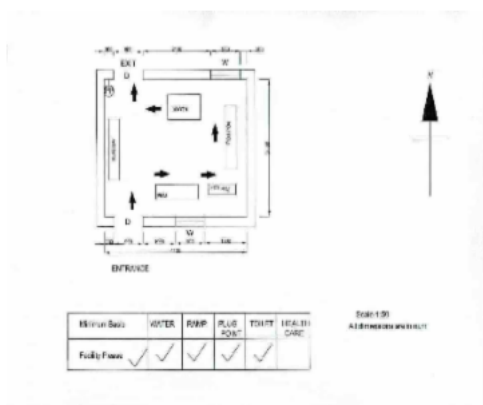

নির্বাচক নিবন্ধন আধিকারিকের স্বাক্ষর

Nazri Naksha

Google Map View

Polling Station Building Front View

Polling Station Front View

Cad View

Key MAP View

1 নাম : কল্পনা আচার্য্য স্বামীর নাম: মানিকলাল আচার্য্য বাড়ির নং : n0107 বয়স : 49 লিঙ্গ : মহিলা	KKW2432797 ফটো উপলব্ধ	2 নাম : পিন্টু আচার্য্য পিতার নাম: মানিক আচার্য্য বাড়ির নং : n0106 বয়স : 33 লিঙ্গ : পুরুষ	ASQ1585595 ফটো উপলব্ধ	3 নাম : লাবনী বাগ আচার্য্য স্বামীর নাম: পিন্টু আচার্য্য বাড়ির নং : এন0106 বয়স : 21 লিঙ্গ : মহিলা	ASQ2861037 ফটো উপলব্ধ
4 নাম : পুতুল কারক স্বামীর নাম: প্রশান্ত কারক বাড়ির নং : n0073 বয়স : 31 লিঙ্গ : মহিলা	ASQ1791854 ফটো উপলব্ধ	5 নাম : সোমা কারক স্বামীর নাম: লক্ষীকান্ত কারক বাড়ির নং : n0131 বয়স : 29 লিঙ্গ : মহিলা	ASQ2248805 ফটো উপলব্ধ	6 নাম : অর্পনা কারক মায়ের নাম: তন্ময় কুমার কারক বাড়ির নং : n0144 বয়স : 32 লিঙ্গ : মহিলা	ASQ2268522 ফটো উপলব্ধ
7 নাম : কৌশিক কারক পিতার নাম: তুষার কারক বাড়ির নং : n0148 বয়স : 26 লিঙ্গ : পুরুষ	ASQ2268563 ফটো উপলব্ধ	8 নাম : তন্ময়কুমার কারক পিতার নাম: সুদর্শন কারক বাড়ির নং : n0073 বয়স : 42 লিঙ্গ : পুরুষ	KKW2218584 ফটো উপলব্ধ	9 নাম : পুষ্প মাজী স্বামীর নাম: প্রবীরন মাজী বাড়ির নং : n0073 বয়স : 42 লিঙ্গ : মহিলা	ASQ1791821 ফটো উপলব্ধ
10 নাম : প্রবীরন মাজী পিতার নাম: পূর্ণচন্দ্র মাজী বাড়ির নং : n0073 বয়স : 50 লিঙ্গ : পুরুষ	ASQ1791839 ফটো উপলব্ধ	11 নাম : মৌমিতা কারক স্বামীর নাম: কমলেশ কারক বাড়ির নং : n0073 বয়স : 34 লিঙ্গ : মহিলা	ASQ2593689 ফটো উপলব্ধ	12 নাম : মায়্যা কারক স্বামীর নাম: বাবলু কারক বাড়ির নং : এন0073 বয়স : 32 লিঙ্গ : মহিলা	XWQ1540715 ফটো উপলব্ধ
13 নাম : তপসী কারক স্বামীর নাম: তপন কুমার কারক বাড়ির নং : n0073 বয়স : 43 লিঙ্গ : মহিলা	ASQ1422559 ফটো উপলব্ধ	14 নাম : প্রশান্তকুমার কারক পিতার নাম: মধুসূদন কারক বাড়ির নং : n0073 বয়স : 45 লিঙ্গ : পুরুষ	KKW2218592 ফটো উপলব্ধ	15 নাম : কমলেশ কারক পিতার নাম: দুলাল কারক বাড়ির নং : n0073 বয়স : 38 লিঙ্গ : পুরুষ	ASQ1422567 ফটো উপলব্ধ
16 নাম : ছায়া কারক স্বামীর নাম: দুলাল কারক বাড়ির নং : n0073 বয়স : 55 লিঙ্গ : মহিলা	WB/29/219/513701 ফটো উপলব্ধ	17 নাম : লক্ষীকান্ত কারক পিতার নাম: সুধীর কারক বাড়ির নং : n0073 বয়স : 46 লিঙ্গ : পুরুষ	KKW2218576 ফটো উপলব্ধ	18 নাম : তপনকুমার কারক পিতার নাম: ভবতারন কারক বাড়ির নং : n0073 বয়স : 59 লিঙ্গ : পুরুষ	WB/29/219/513595 ফটো উপলব্ধ
19 নাম : সুদর্শন কারক পিতার নাম: কালিপদ কারক বাড়ির নং : n0073 বয়স : 68 লিঙ্গ : পুরুষ	WB/29/219/513717 ফটো উপলব্ধ	20 নাম : কল্পনা কারক স্বামীর নাম: সুদর্শন কারক বাড়ির নং : n0073 বয়স : 63 লিঙ্গ : মহিলা	WB/29/219/513649 ফটো উপলব্ধ	21 নাম : মধুসূদন কারক পিতার নাম: কালিপদ কারক বাড়ির নং : n0073 বয়স : 68 লিঙ্গ : পুরুষ	WB/29/219/513378 ফটো উপলব্ধ
22 নাম : মন্দারানী কারক স্বামীর নাম: মধুসূদন কারক বাড়ির নং : n0073 বয়স : 61 লিঙ্গ : মহিলা	WB/29/219/513651 ফটো উপলব্ধ	23 নাম : দুলালচন্দ্র কারক পিতার নাম: কালিপদ কারক বাড়ির নং : n0073 বয়স : 63 লিঙ্গ : পুরুষ	WB/29/219/513643 ফটো উপলব্ধ	24 নাম : সরলা কারক স্বামীর নাম: সুধীর কারক বাড়ির নং : n0073 বয়স : 68 লিঙ্গ : মহিলা	WB/29/219/513702 ফটো উপলব্ধ
25 নাম : খোকনচন্দ্র কারক পিতার নাম: সুধীর কারক বাড়ির নং : n0073 বয়স : 51 লিঙ্গ : পুরুষ	WB/29/219/513614 ফটো উপলব্ধ	26 নাম : বাবলুচন্দ্র কারক পিতার নাম: সুধীর কারক বাড়ির নং : n0073 বয়স : 49 লিঙ্গ : পুরুষ	WB/29/219/513633 ফটো উপলব্ধ	27 নাম : বিমলা কারক স্বামীর নাম: তুষার কারক বাড়ির নং : n0084 বয়স : 57 লিঙ্গ : মহিলা	WB/29/219/513301 ফটো উপলব্ধ
28 নাম : রিতা কারক স্বামীর নাম: শক্তিপদ কারক বাড়ির নং : n0084 বয়স : 46 লিঙ্গ : মহিলা	KKW2432524 ফটো উপলব্ধ	29 নাম : শক্তিপদ কারক পিতার নাম: অমূল্য কারক বাড়ির নং : n0084 বয়স : 55 লিঙ্গ : পুরুষ	WB/29/219/513541 ফটো উপলব্ধ	30 নাম : তুষারকান্তি কারক পিতার নাম: অমূল্য কারক বাড়ির নং : n0084 বয়স : 69 লিঙ্গ : পুরুষ	WB/29/219/513211 ফটো উপলব্ধ