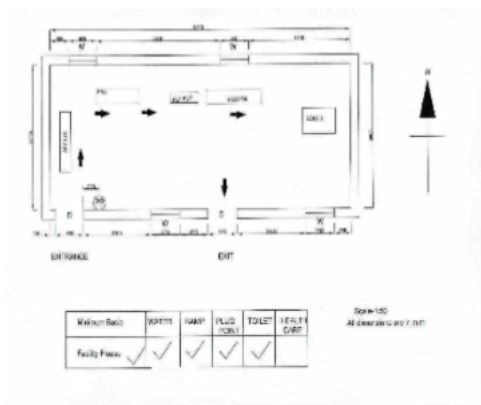

নির্বাচক নিবন্ধন আধিকারিকের স্বাক্ষর

Nazri Naksha

Google Map View

Polling Station Building Front View

Polling Station Front View

Cad View

Key MAP View

1 নাম : প্রতিমা কুইতি(বেরা) স্বামীর নাম: শুভাশিষ বেরা বাড়ির নং : n0178 বয়স : 37 লিঙ্গ : মহিলা	ASQ1194950 ফটো উপলব্ধ	2 নাম : এটা ঘোষ পিতার নাম: গোবিন্দা ঘোষ বাড়ির নং : এন0022 বয়স : 23 লিঙ্গ : মহিলা	ASQ2653616 ফটো উপলব্ধ	3 নাম : পয়েল টুডু (মুরম) স্বামীর নাম: রাজু মুরম বাড়ির নং : এন0060 বয়স : 25 লিঙ্গ : মহিলা	ASQ2389096 ফটো উপলব্ধ
4 নাম : বিশুজিৎ দোলই পিতার নাম: গনেশ দোলই বাড়ির নং : এন0000 বয়স : 23 লিঙ্গ : পুরুষ	ASQ2653467 ফটো উপলব্ধ	5 নাম : রূপালী দোলই স্বামীর নাম: অনন্ত দোলই বাড়ির নং : এন0003 বয়স : 29 লিঙ্গ : মহিলা	ASQ2757011 ফটো উপলব্ধ	6 নাম : মঞ্জু দোলই রায় স্বামীর নাম: নির্মল রায় বাড়ির নং : এন007 বয়স : 33 লিঙ্গ : মহিলা	YNG1739010 ফটো উপলব্ধ
7 নাম : অনন্ত দোলই পিতার নাম: লক্ষীকান্ত দোলই বাড়ির নং : n0003 বয়স : 26 লিঙ্গ : পুরুষ	ASQ2268597 ফটো উপলব্ধ	8 নাম : তাপস দোলই পিতার নাম: শ্যামপদ দোলই বাড়ির নং : এন0001 বয়স : 26 লিঙ্গ : পুরুষ	ASQ2751220 ফটো উপলব্ধ	9 নাম : রিঙ্কু দোলই স্বামীর নাম: জয়ন্ত দোলই বাড়ির নং : এন0003 বয়স : 23 লিঙ্গ : মহিলা	ASQ2751147 ফটো উপলব্ধ
10 নাম : সুমিতা খাঁন দোলই স্বামীর নাম: তপস দোলই বাড়ির নং : এন000 বয়স : 23 লিঙ্গ : মহিলা	ASQ2751196 ফটো উপলব্ধ	11 নাম : অভিরাম দোলই পিতার নাম: নীলকান্ত দোলই বাড়ির নং : এন0003 বয়স : 23 লিঙ্গ : পুরুষ	ASQ2767044 ফটো উপলব্ধ	12 নাম : মল্লিকা দোলই মান স্বামীর নাম: অভিরাম দোলই বাড়ির নং : এন0003 বয়স : 23 লিঙ্গ : মহিলা	ASQ2769412 ফটো উপলব্ধ
13 নাম : গোপাল দোলই পিতার নাম: নিতাই দোলই বাড়ির নং : n0001 বয়স : 28 লিঙ্গ : পুরুষ	ASQ2156800 ফটো উপলব্ধ	14 নাম : মিতা দোলই স্বামীর নাম: বাপন দোলই বাড়ির নং : n0001 বয়স : 39 লিঙ্গ : মহিলা	ASQ1422856 ফটো উপলব্ধ	15 নাম : রামপদ দোলই পিতার নাম: রতন দোলই বাড়ির নং : n0001 বয়স : 61 লিঙ্গ : পুরুষ	WB/29/219/516632 ফটো উপলব্ধ
16 নাম : সুচিত্রা দোলই স্বামীর নাম: রামপদ দোলই বাড়ির নং : n0001 বয়স : 58 লিঙ্গ : মহিলা	WB/29/219/516570 ফটো উপলব্ধ	17 নাম : গনেশ দোলই পিতার নাম: রতন দোলই বাড়ির নং : n0001 বয়স : 42 লিঙ্গ : পুরুষ	KKW2513323 ফটো উপলব্ধ	18 নাম : অঞ্জলী দোলই স্বামীর নাম: গনেশ দোলই বাড়ির নং : n0001 বয়স : 44 লিঙ্গ : মহিলা	KKW2219251 ফটো উপলব্ধ
19 নাম : নীলকান্ত দোলই পিতার নাম: বিক্রম দোলই বাড়ির নং : n0003 বয়স : 49 লিঙ্গ : পুরুষ	KKW1442250 ফটো উপলব্ধ	20 নাম : মামনি দোলই স্বামীর নাম: নীলকান্ত দোলই বাড়ির নং : n0003 বয়স : 43 লিঙ্গ : মহিলা	KKW2432805 ফটো উপলব্ধ	21 নাম : শ্রীকান্ত দোলই পিতার নাম: বিক্রম দোলই বাড়ির নং : n0003 বয়স : 46 লিঙ্গ : পুরুষ	KKW2432813 ফটো উপলব্ধ
22 নাম : শবরী দোলই স্বামীর নাম: শ্রীকান্ত দোলই বাড়ির নং : n0003 বয়স : 40 লিঙ্গ : মহিলা	ASQ1422823 ফটো উপলব্ধ	23 নাম : জয়ন্ত দোলই পিতার নাম: লক্ষীকান্ত দোলই বাড়ির নং : n0003 বয়স : 29 লিঙ্গ : পুরুষ	ASQ1875046 ফটো উপলব্ধ	24 নাম : নির্মালা দোলই স্বামীর নাম: লক্ষীকান্ত দোলই বাড়ির নং : n0003 বয়স : 50 লিঙ্গ : মহিলা	WB/29/219/516545 ফটো উপলব্ধ
25 নাম : লক্ষীকান্ত দোলই পিতার নাম: বিক্রম দোলই বাড়ির নং : n0003 বয়স : 53 লিঙ্গ : পুরুষ	WB/29/219/516055 ফটো উপলব্ধ	26 নাম : বীনা দোলই স্বামীর নাম: গৌরচন্দ্র দোলই বাড়ির নং : n0002 বয়স : 44 লিঙ্গ : মহিলা	KKW1439173 ফটো উপলব্ধ	27 নাম : গৌরহরি দোলই পিতার নাম: রতন দোলই বাড়ির নং : n0002 বয়স : 55 লিঙ্গ : পুরুষ	WB/29/219/516488 ফটো উপলব্ধ
28 নাম : শেফালী দোলই স্বামীর নাম: নিতাই দোলই বাড়ির নং : n0001 বয়স : 52 লিঙ্গ : মহিলা	WB/29/219/516548 ফটো উপলব্ধ	29 নাম : নিতাই দোলই পিতার নাম: রতন দোলই বাড়ির নং : n0001 বয়স : 55 লিঙ্গ : পুরুষ	WB/29/219/516588 ফটো উপলব্ধ	30 নাম : পূর্ণিমা দোলই স্বামীর নাম: তপন দোলই বাড়ির নং : n0001 বয়স : 38 লিঙ্গ : মহিলা	ASQ1422807 ফটো উপলব্ধ