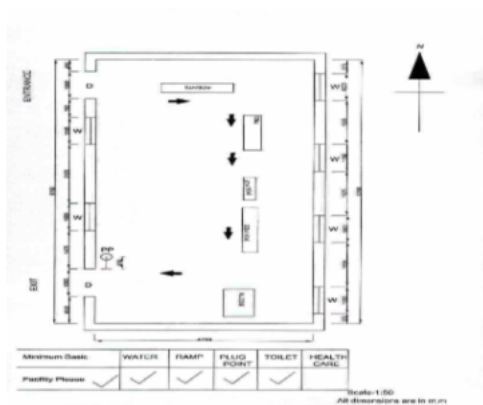

নির্বাচক নিবন্ধন আধিকারিকের স্বাক্ষর

Nazri Naksha

Google Map View

Polling Station Building Front View

Polling Station Front View

Cad View

Key MAP View

1 নাম : বান সরেন(মান্ডী) স্বামীর নাম: মিঠুন মান্ডী বাড়ির নং : n0078 বয়স : 35 লিঙ্গ : মহিলা	ASQ1425123 ফটো উপলব্ধ	2 নাম : মিঠুন মান্ডী পিতার নাম: সনাতন মান্ডী বাড়ির নং : n0078 বয়স : 36 লিঙ্গ : পুরুষ	ASQ1275304 ফটো উপলব্ধ	3 নাম : পূর্ণেন্দু মাইতি পিতার নাম: রাধানাথ বাড়ির নং : 0024 বয়স : 26 লিঙ্গ : পুরুষ	ASQ2290930 ফটো উপলব্ধ
4 নাম : বাচ্চু মাইতি পিতার নাম: অজিত মাইতি বাড়ির নং : 0029 বয়স : 26 লিঙ্গ : পুরুষ	ASQ2290948 ফটো উপলব্ধ	5 নাম : কার্তিক মাজী পিতার নাম: জয়দেব মাজী বাড়ির নং : 0019 বয়স : 26 লিঙ্গ : পুরুষ	ASQ2290955 ফটো উপলব্ধ	6 নাম : সৌমেন মাজী পিতার নাম: নিমাই মাজী বাড়ির নং : 0039 বয়স : 26 লিঙ্গ : পুরুষ	ASQ2290914 ফটো উপলব্ধ
7 নাম : স্বপ্না মণ্ডল পিতার নাম: প্রশান্ত মণ্ডল বাড়ির নং : 0038 বয়স : 26 লিঙ্গ : পুরুষ	ASQ2290880 ফটো উপলব্ধ	8 নাম : স্বপ্না মণ্ডল স্বামীর নাম: স্বপ্ন মণ্ডল বাড়ির নং : এন0038 বয়স : 21 লিঙ্গ : মহিলা	ASQ2950806 ফটো উপলব্ধ	9 নাম : রাহুল মণ্ডল পিতার নাম: মুক্তিপদ মণ্ডল বাড়ির নং : 0031 বয়স : 27 লিঙ্গ : পুরুষ	ASQ2290906 ফটো উপলব্ধ
10 নাম : দিপীকা বেব্রা মাইতি স্বামীর নাম: পূর্ণেন্দু মাইতি বাড়ির নং : এন0026 বয়স : 23 লিঙ্গ : মহিলা	ASQ2654697 ফটো উপলব্ধ	11 নাম : চায়না মাজী স্বামীর নাম: সৌমেন মাজী বাড়ির নং : এন0039 বয়স : 23 লিঙ্গ : মহিলা	ASQ2654713 ফটো উপলব্ধ	12 নাম : গীতা রানী ওঝা স্বামীর নাম: মৃত্যুঞ্জয় ওঝা বাড়ির নং : n0006 বয়স : 41 লিঙ্গ : মহিলা	KKW2439024 ফটো উপলব্ধ
13 নাম : মৃত্যুঞ্জয় ওঝা পিতার নাম: বলাই চন্দ্র ওঝা বাড়ির নং : n0006 বয়স : 43 লিঙ্গ : পুরুষ	KKW2439016 ফটো উপলব্ধ	14 নাম : যমুনা রানী রায় স্বামীর নাম: অশোক কুমার রায় বাড়ির নং : n0006 বয়স : 43 লিঙ্গ : মহিলা	KKW2437812 ফটো উপলব্ধ	15 নাম : অশোক কুমার রায় পিতার নাম: সাধন চন্দ্র রায় বাড়ির নং : n0006 বয়স : 49 লিঙ্গ : পুরুষ	KKW2437804 ফটো উপলব্ধ
16 নাম : বর্ণা জানা (ওঝা) স্বামীর নাম: সঞ্জয় ওঝা বাড়ির নং : n0006 বয়স : 33 লিঙ্গ : মহিলা	ASQ1685999 ফটো উপলব্ধ	17 নাম : সঞ্জয় ওঝা পিতার নাম: বলাই ওঝা বাড়ির নং : n0006 বয়স : 38 লিঙ্গ : পুরুষ	ASQ1425248 ফটো উপলব্ধ	18 নাম : তিলকারানী ওঝা স্বামীর নাম: বলাই ওঝা বাড়ির নং : n0006 বয়স : 63 লিঙ্গ : মহিলা	WB/29/219/528618 ফটো উপলব্ধ
19 নাম : বলাইচন্দ্র ওঝা পিতার নাম: ভুবন ওঝা বাড়ির নং : n0006 বয়স : 76 লিঙ্গ : পুরুষ	WB/29/219/528381 ফটো উপলব্ধ	20 নাম : ললিতারানী গায়েন স্বামীর নাম: অজয় গায়েন বাড়ির নং : n0017 বয়স : 51 লিঙ্গ : মহিলা	WB/29/219/528091 ফটো উপলব্ধ	21 নাম : অজয় কুমার গায়েন পিতার নাম: অধীর গায়েন বাড়ির নং : n0017 বয়স : 54 লিঙ্গ : পুরুষ	KKW1412741 ফটো উপলব্ধ
22 নাম : কাকলি গায়েন স্বামীর নাম: সনাতন গায়েন বাড়ির নং : n0016 বয়স : 45 লিঙ্গ : মহিলা	KKW1438845 ফটো উপলব্ধ	23 নাম : সনাতন গায়েন পিতার নাম: অধীর গায়েন বাড়ির নং : n0016 বয়স : 49 লিঙ্গ : পুরুষ	WB/29/219/528803 ফটো উপলব্ধ	24 নাম : রেনুকাবালা গায়েন স্বামীর নাম: অধীর গায়েন বাড়ির নং : n0016 বয়স : 79 লিঙ্গ : মহিলা	WB/29/219/528058 ফটো উপলব্ধ
25 নাম : কল্যাণী গায়েন স্বামীর নাম: শম্ভু গায়েন বাড়ির নং : n0015 বয়স : 59 লিঙ্গ : মহিলা	WB/29/219/528190 ফটো উপলব্ধ	26 নাম : বিশুজিৎ গায়েন পিতার নাম: শম্ভুনাথ গায়েন বাড়ির নং : n0015 বয়স : 39 লিঙ্গ : পুরুষ	KKW2439032 ফটো উপলব্ধ	27 নাম : শম্ভুনাথ গায়েন পিতার নাম: অধীর গায়েন বাড়ির নং : n0015 বয়স : 61 লিঙ্গ : পুরুষ	WB/29/219/528090 ফটো উপলব্ধ
28 নাম : সুপ্রিয়া দগুপাট(গায়েন) স্বামীর নাম: বিশুজিৎ গায়েন বাড়ির নং : n0015 বয়স : 28 লিঙ্গ : মহিলা	ASQ1989037 ফটো উপলব্ধ	29 নাম : বাপী গায়েন পিতার নাম: অজয় গায়েন বাড়ির নং : n0017 বয়স : 29 লিঙ্গ : পুরুষ	ASQ1989045 ফটো উপলব্ধ	30 নাম : পেমা গায়েন স্বামীর নাম: বাপী গায়েন বাড়ির নং : এন0017 বয়স : 20 লিঙ্গ : মহিলা	ASQ2948214 ফটো উপলব্ধ