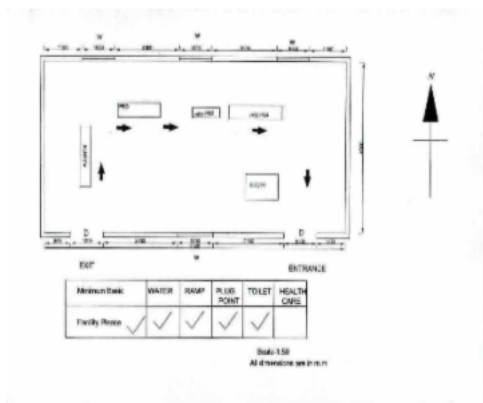

নির্বাচক নিবন্ধন আধিকারিকের স্বাক্ষর

Nazri Naksha

Google Map View

Polling Station Building Front View

Polling Station Front View

Cad View

Key MAP View

1 নাম : মৌসুমী ডোলৈ মাঝী স্বামীর নাম: শ্যামল মাঝী বাড়ির নং : এন00124 বয়স : 26 লিঙ্গ : মহিলা	ASQ2656908 ফটো উপলব্ধ	2 নাম : অরুণ মাঝী পিতার নাম: মহান চন্দ্র মাঝী বাড়ির নং : না 0124 বয়স : 23 লিঙ্গ : পুরুষ	ASQ2656916 ফটো উপলব্ধ	3 নাম : পূর্ণচন্দ্র পণ্ডিত পিতার নাম: দিলীপ পণ্ডিত বাড়ির নং : এন0065 বয়স : 25 লিঙ্গ : পুরুষ	ASQ2657005 ফটো উপলব্ধ
4 নাম : চাতু দার পিতার নাম: জয়দেব দার বাড়ির নং : এন0066 বয়স : 27 লিঙ্গ : পুরুষ	ASQ2657039 ফটো উপলব্ধ	5 নাম : নমিতা পালমল স্বামীর নাম: জগন্নাথ পালমল বাড়ির নং : এন0131 বয়স : 23 লিঙ্গ : মহিলা	ASQ2656817 ফটো উপলব্ধ	6 নাম : রমা হাওলাদার স্বামীর নাম: পলাশ হাওলাদার বাড়ির নং : এন0039 বয়স : 24 লিঙ্গ : মহিলা	ASQ2656866 ফটো উপলব্ধ
7 নাম : সন্দীপ ঘোড়াই পিতার নাম: উত্তম কুমার ঘোড়াই বাড়ির নং : n0174 বয়স : 26 লিঙ্গ : পুরুষ	ASQ2291003 ফটো উপলব্ধ	8 নাম : স্বীলী ঘোড়াই স্বামীর নাম: অমল ঘোড়াই বাড়ির নং : 125 বয়স : 24 লিঙ্গ : মহিলা	ASQ2657237 ফটো উপলব্ধ	9 নাম : রবিন টুডু পিতার নাম: রাজেন টুডু বাড়ির নং : n0015 বয়স : 57 লিঙ্গ : পুরুষ	WB/29/219/528059 ফটো উপলব্ধ
10 নাম : সুনীয়া টুডু স্বামীর নাম: রবিন টুডু বাড়ির নং : n0015 বয়স : 54 লিঙ্গ : মহিলা	WB/29/219/528448 ফটো উপলব্ধ	11 নাম : ঘনশ্যাম বেরা পিতার নাম: জ্ঞানদাচরন বেরা বাড়ির নং : n0004 বয়স : 56 লিঙ্গ : মহিলা	WB/29/219/528740 ফটো উপলব্ধ	12 নাম : কল্যাণী বেরা স্বামীর নাম: ঘনশ্যাম বেরা বাড়ির নং : n0004 বয়স : 48 লিঙ্গ : মহিলা	KKW2438224 ফটো উপলব্ধ
13 নাম : কৌশিক বেরা পিতার নাম: ঘনশ্যাম বেরা বাড়ির নং : পকুরিআ বয়স : 28 লিঙ্গ : পুরুষ	ASQ2737377 ফটো উপলব্ধ	14 নাম : অর্চনা হেমরম স্বামীর নাম: রনবীর হেমরম বাড়ির নং : n0014 বয়স : 28 লিঙ্গ : মহিলা	ASQ1989136 ফটো উপলব্ধ	15 নাম : রনবীর হেমরম পিতার নাম: শক্তিপদ হেমরম বাড়ির নং : n0014 বয়স : 33 লিঙ্গ : পুরুষ	ASQ1425388 ফটো উপলব্ধ
16 নাম : বাসন্তী মুন্সরম হেমরম স্বামীর নাম: শক্তিপদ হেমরম বাড়ির নং : n0014 বয়স : 54 লিঙ্গ : মহিলা	ASQ2636389 ফটো উপলব্ধ	17 নাম : সুনীতি হেমরম মায়ের নাম: বাসন্তী মুর্মু মান্ডি বাড়ির নং : এন0014 বয়স : 28 লিঙ্গ : মহিলা	ASQ2891695 ফটো উপলব্ধ	18 নাম : শ্যামল মাজী পিতার নাম: মোহন চন্দ্র মাজী বাড়ির নং : না বয়স : 26 লিঙ্গ : পুরুষ	ASQ2290989 ফটো উপলব্ধ
19 নাম : শীতল মাণ্ডি পিতার নাম: সনাতন মাণ্ডি বাড়ির নং : n0010 বয়স : 58 লিঙ্গ : পুরুষ	WB/29/219/528580 ফটো উপলব্ধ	20 নাম : ফুলমনি মাণ্ডি স্বামীর নাম: শীতল মাণ্ডি বাড়ির নং : n0010 বয়স : 53 লিঙ্গ : মহিলা	WB/29/219/528297 ফটো উপলব্ধ	21 নাম : ফুলমনি মাণ্ডি স্বামীর নাম: সুখচাঁদ মাণ্ডি বাড়ির নং : n0006 বয়স : 44 লিঙ্গ : মহিলা	KKW1439637 ফটো উপলব্ধ
22 নাম : শক্তু মান্ডী পিতার নাম: ঈশ্বর মান্ডী বাড়ির নং : n0007 বয়স : 37 লিঙ্গ : পুরুষ	ASQ1275320 ফটো উপলব্ধ	23 নাম : কম্পনা রানী মান্ডি স্বামীর নাম: শক্তু মান্ডি বাড়ির নং : n0007 বয়স : 36 লিঙ্গ : মহিলা	ASQ1425404 ফটো উপলব্ধ	24 নাম : শ্রীমতি মাণ্ডি স্বামীর নাম: রুপাই মাণ্ডি বাড়ির নং : n0008 বয়স : 56 লিঙ্গ : মহিলা	WB/29/219/528577 ফটো উপলব্ধ
25 নাম : নেপাল চন্দ্র মান্ডী পিতার নাম: রুপাই মান্ডী বাড়ির নং : n0008 বয়স : 39 লিঙ্গ : পুরুষ	KKW2514545 ফটো উপলব্ধ	26 নাম : পানমনি মুর্মু মান্ডি স্বামীর নাম: নেপাল মান্ডি বাড়ির নং : n0008 বয়স : 29 লিঙ্গ : মহিলা	ASQ1989094 ফটো উপলব্ধ	27 নাম : ফুলমনি সবেন মান্ডি স্বামীর নাম: সুনীল কুমার মান্ডি বাড়ির নং : n0008 বয়স : 31 লিঙ্গ : মহিলা	ASQ1989102 ফটো উপলব্ধ
28 নাম : কুশ মান্ডি পিতার নাম: ঈশ্বর মান্ডি বাড়ির নং : n0007 বয়স : 37 লিঙ্গ : পুরুষ	ASQ1989110 ফটো উপলব্ধ	29 নাম : কালাচাঁদ মাণ্ডি পিতার নাম: সনাতন মাণ্ডি বাড়ির নং : n0005 বয়স : 76 লিঙ্গ : পুরুষ	WB/29/219/528713 ফটো উপলব্ধ	30 নাম : সনাতন মাণ্ডি পিতার নাম: কালাচাঁদ মাণ্ডি বাড়ির নং : n0005 বয়স : 46 লিঙ্গ : পুরুষ	KKW1439355 ফটো উপলব্ধ