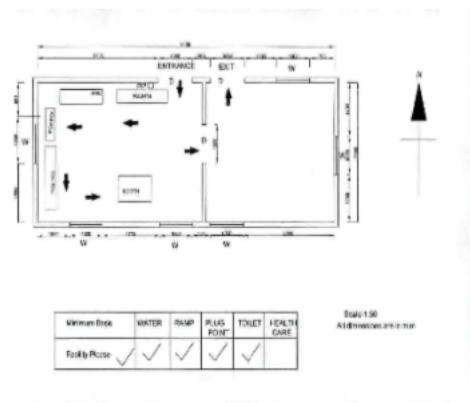

নির্বাচক নিবন্ধন আধিকারিকের স্বাক্ষর

Nazri Naksha

Google Map View

Polling Station Building Front View

Polling Station Front View

Cad View

Key MAP View

1 নাম : সুযমা মন্ডল স্বামীর নাম : শুভদীপ মন্ডল বাড়ির নং : এন0085 বয়স : 25 লিঙ্গ : মহিলা	ASQ2658169 ফটো উপলব্ধ	2 নাম : দেবাশিষ রানা পিতার নাম : তপন রানা বাড়ির নং : n0027 বয়স : 34 লিঙ্গ : পুরুষ	ASQ1426261 ফটো উপলব্ধ	3 নাম : তপন কুমার রাণা পিতার নাম : বিষ্ণু পদ রাণা বাড়ির নং : n0027 বয়স : 66 লিঙ্গ : পুরুষ	ASQ2896322 ফটো উপলব্ধ
4 নাম : সুভাশীষ রানা পিতার নাম : তপন রানা বাড়ির নং : n0027 বয়স : 31 লিঙ্গ : পুরুষ	ASQ1686484 ফটো উপলব্ধ	5 নাম : মাধুরীরানী রানা স্বামীর নাম : তপনকুমার রানা বাড়ির নং : n0027 বয়স : 53 লিঙ্গ : মহিলা	WB/29/219/531545 ফটো উপলব্ধ	6 নাম : রাজ কোটাল পিতার নাম : বলরাম কোটাল বাড়ির নং : n0226 বয়স : 33 লিঙ্গ : পুরুষ	ASQ1410893 ফটো উপলব্ধ
7 নাম : বাপী খান পিতার নাম : শ্যামল খান বাড়ির নং : এন0044 বয়স : 34 লিঙ্গ : পুরুষ	ASQ2658102 ফটো উপলব্ধ	8 নাম : মলিনা খান পিতার নাম : বাপী খান বাড়ির নং : এন0044 বয়স : 33 লিঙ্গ : মহিলা	ASQ2658144 ফটো উপলব্ধ	9 নাম : প্রেমচাঁদ গুপ্তা পিতার নাম : শুকদেব গুপ্তা বাড়ির নং : n0019 বয়স : 42 লিঙ্গ : পুরুষ	ASQ1426337 ফটো উপলব্ধ
10 নাম : মমতা রানী গুপ্তা স্বামীর নাম : প্রেমচাঁদ গুপ্তা বাড়ির নং : n0019 বয়স : 38 লিঙ্গ : মহিলা	ASQ1426329 ফটো উপলব্ধ	11 নাম : নিমাই পণ্ডিত পিতার নাম : ভুতনাথ পণ্ডিত বাড়ির নং : n0019 বয়স : 37 লিঙ্গ : পুরুষ	KKW2671253 ফটো উপলব্ধ	12 নাম : প্রার্থনা পন্ডিত স্বামীর নাম : নিমাই পন্ডিত বাড়ির নং : n0019 বয়স : 30 লিঙ্গ : মহিলা	ASQ1793298 ফটো উপলব্ধ
13 নাম : প্রিয়াকা জানা স্বামীর নাম : তাপস জানা বাড়ির নং : n0014 বয়স : 31 লিঙ্গ : মহিলা	ASQ2622041 ফটো উপলব্ধ	14 নাম : গণেশ জানা পিতার নাম : বীরেন্দ্রনাথ জানা বাড়ির নং : n0011 বয়স : 24 লিঙ্গ : পুরুষ	ASQ2594547 ফটো উপলব্ধ	15 নাম : প্রতিভা জানা স্বামীর নাম : গোপাল জানা বাড়ির নং : n0011 বয়স : 24 লিঙ্গ : মহিলা	ASQ2594588 ফটো উপলব্ধ
16 নাম : লক্ষীকান্ত রাণা পিতার নাম : সুধীরচন্দ্র রানা বাড়ির নং : এন0012 বয়স : 53 লিঙ্গ : পুরুষ	ASQ2535367 ফটো উপলব্ধ	17 নাম : রানু বাল্লা রানা স্বামীর নাম : লক্ষীকান্ত রানা বাড়ির নং : এন0012 বয়স : 46 লিঙ্গ : মহিলা	KKW2439503 ফটো উপলব্ধ	18 নাম : মৌসুমি জানা স্বামীর নাম : সৌমিত্র জানা বাড়ির নং : এন0012 বয়স : 25 লিঙ্গ : মহিলা	ASQ2354330 ফটো উপলব্ধ
19 নাম : গোপাল জানা পিতার নাম : বীরেন্দ্র নাথ জানা বাড়ির নং : n0011 বয়স : 28 লিঙ্গ : পুরুষ	ASQ2156875 ফটো উপলব্ধ	20 নাম : প্রনবেশ জানা পিতার নাম : তারকনাথ জানা বাড়ির নং : 135 বয়স : 23 লিঙ্গ : পুরুষ	ASQ2723526 ফটো উপলব্ধ	21 নাম : মিলন চন্দ্র জানা পিতার নাম : কাঙ্গাল চন্দ্র জানা বাড়ির নং : n0011 বয়স : 48 লিঙ্গ : পুরুষ	ASQ2722957 ফটো উপলব্ধ
22 নাম : কার্তিক জানা পিতার নাম : রবীন্দ্রনাথ জানা বাড়ির নং : এন0011 বয়স : 25 লিঙ্গ : পুরুষ	ASQ2354074 ফটো উপলব্ধ	23 নাম : রূপালী জানা স্বামীর নাম : মিলন চন্দ্র জানা বাড়ির নং : সেন-57 বয়স : 45 লিঙ্গ : মহিলা	KKW2514677 ফটো উপলব্ধ	24 নাম : সৌমেন জানা পিতার নাম : পূর্ণ চন্দ্র জানা বাড়ির নং : এন0012 বয়স : 25 লিঙ্গ : পুরুষ	ASQ2354280 ফটো উপলব্ধ
25 নাম : সমীর জানা পিতার নাম : মিলন জানা বাড়ির নং : সেন-57 বয়স : 23 লিঙ্গ : পুরুষ	ASQ2658383 ফটো উপলব্ধ	26 নাম : প্রতিমা জানা স্বামীর নাম : গণেশ জানা বাড়ির নং : n0011 বয়স : 24 লিঙ্গ : মহিলা	ASQ2594505 ফটো উপলব্ধ	27 নাম : সুভজিৎ জানা পিতার নাম : প্রদীপ কুমার জানা বাড়ির নং : সেন-99 বয়স : 22 লিঙ্গ : পুরুষ	ASQ2792612 ফটো উপলব্ধ
28 নাম : সঞ্জিত কুমার জানা পিতার নাম : মনোরঞ্জন জানা বাড়ির নং : 25 বয়স : 26 লিঙ্গ : পুরুষ	ASQ2291300 ফটো উপলব্ধ	29 নাম : সৌমিত্র জানা পিতার নাম : পূর্ণ চন্দ্র জানা বাড়ির নং : n0012 বয়স : 26 লিঙ্গ : পুরুষ	ASQ2291235 ফটো উপলব্ধ	30 নাম : পরিকীত জানা পিতার নাম : যতীন্দ্রনাথ জানা বাড়ির নং : n0010 বয়স : 61 লিঙ্গ : পুরুষ	WB/29/219/531498 ফটো উপলব্ধ