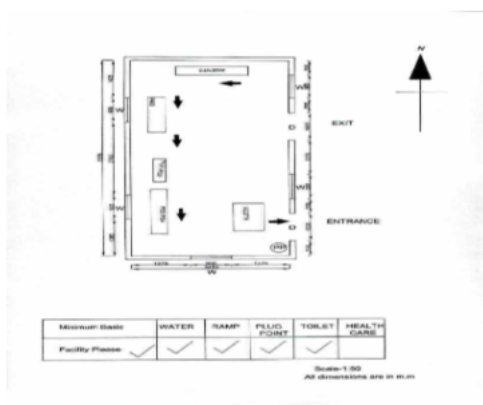

নির্বাচক নিবন্ধন আধিকারিকের স্বাক্ষর

Nazri Naksha

Google Map View

Polling Station Building Front View

Polling Station Front View

Cad View

Key MAP View

1 নাম : শিল্পা ওঝা স্বামীর নাম: সৌমেন কুমার ওঝা বাড়ির নং : n0100 বয়স : 30 লিঙ্গ : মহিলা	ASQ2592582 ফটো উপলব্ধ	2 নাম : মল্লিকা কুন্ডর বাগ পিতার নাম: সুদর্শন বাগ বাড়ির নং : এন০০৩৯ বয়স : 25 লিঙ্গ : মহিলা	ASQ2345669 ফটো উপলব্ধ	3 নাম : অঞ্জু সন্ন্যাসী(কুন্ডর) স্বামীর নাম: তাপস রঞ্জন কুন্ডর বাড়ির নং : n0033 বয়স : 34 লিঙ্গ : মহিলা	ASQ1427020 ফটো উপলব্ধ
4 নাম : তাপস রঞ্জন কুন্ডর পিতার নাম: দুর্ঘোষন কুন্ডর বাড়ির নং : 14 বয়স : 42 লিঙ্গ : পুরুষ	KKW1414416 ফটো উপলব্ধ	5 নাম : দুর্ঘোষন কুন্ডর পিতার নাম: গুণধর কুন্ডর বাড়ির নং : n0033 বয়স : 71 লিঙ্গ : পুরুষ	ASQ2658649 ফটো উপলব্ধ	6 নাম : সাগর চন্দ্র কুন্ডর পিতার নাম: সুধীর চন্দ্র কুন্ডর বাড়ির নং : n0042 বয়স : 62 লিঙ্গ : পুরুষ	ASQ2658631 ফটো উপলব্ধ
7 নাম : মনোরঞ্জন কুন্ডর পিতার নাম: পরিমল কুন্ডর বাড়ির নং : n0034 বয়স : 46 লিঙ্গ : পুরুষ	KKW1413764 ফটো উপলব্ধ	8 নাম : পবিত্র কুন্ডর পিতার নাম: সুধীর চন্দ্র কুন্ডর বাড়ির নং : n0016 বয়স : 40 লিঙ্গ : পুরুষ	KKW2627578 ফটো উপলব্ধ	9 নাম : লতারাণী কুন্ডর স্বামীর নাম: সুধীর চন্দ্র কুন্ডর বাড়ির নং : n0016 বয়স : 59 লিঙ্গ : মহিলা	WB/29/219/519037 ফটো উপলব্ধ
10 নাম : অরুণ কুন্ডর পিতার নাম: বলেন্দ্রনাথ কুন্ডর বাড়ির নং : n0045 বয়স : 57 লিঙ্গ : পুরুষ	WB/29/219/519189 ফটো উপলব্ধ	11 নাম : শ্রীমন্ত কুন্ডর পিতার নাম: গোষ্ঠ কুন্ডর বাড়ির নং : n0043 বয়স : 53 লিঙ্গ : পুরুষ	WB/29/219/519399 ফটো উপলব্ধ	12 নাম : সোমা মাইতি কুন্ডর স্বামীর নাম: প্রীতম কুন্ডর বাড়ির নং : এন0049 বয়স : 30 লিঙ্গ : মহিলা	AEF1738475 ফটো উপলব্ধ
13 নাম : সুজাতা কুন্ডর স্বামীর নাম: সুখেন্দ্র কুন্ডর বাড়ির নং : এন0040 বয়স : 24 লিঙ্গ : মহিলা	ASQ2749869 ফটো উপলব্ধ	14 নাম : প্রভাঞ্জন কুন্ডর পিতার নাম: মনোরঞ্জন কুন্ডর বাড়ির নং : এন0034 বয়স : 23 লিঙ্গ : পুরুষ	ASQ2749885 ফটো উপলব্ধ	15 নাম : পাম্পি রায় পিতার নাম: সনাতন রায় বাড়ির নং : এন0047 বয়স : 24 লিঙ্গ : মহিলা	ASQ2658680 ফটো উপলব্ধ
Q 16 নাম : অমর কুন্ডর পিতার নাম: বিদুর কুন্ডর বাড়ির নং : এন0036 বয়স : 22 লিঙ্গ : পুরুষ	ASQ2756179 ফটো উপলব্ধ	17 নাম : সুকান্ত কুন্ডর পিতার নাম: কৃষ্ণপ্রসাদ কুন্ডর বাড়ির নং : n0050 বয়স : 59 লিঙ্গ : পুরুষ	ASQ2636785 ফটো উপলব্ধ	18 নাম : সুইটি জানা কুন্ডর স্বামীর নাম: সৌমেন কুন্ডর বাড়ির নং : এন0043 বয়স : 22 লিঙ্গ : মহিলা	ASQ2768646 ফটো উপলব্ধ
19 নাম : কৌস্তভ কুন্ডর পিতার নাম: সুকান্ত কুন্ডর বাড়ির নং : ঘোষডিহা (পূর্ব) বয়স : 21 লিঙ্গ : পুরুষ	ASQ2802536 ফটো উপলব্ধ	20 নাম : আগমনী মাইতি করন স্বামীর নাম: ভগীরথ করণ বাড়ির নং : এন0161 বয়স : 29 লিঙ্গ : মহিলা	ASQ1857440 ফটো উপলব্ধ	21 নাম : সৌভিক কুন্ডর পিতার নাম: নব রঞ্জন কুন্ডর বাড়ির নং : এন0035 বয়স : 24 লিঙ্গ : পুরুষ	ASQ2808822 ফটো উপলব্ধ
22 নাম : অপূর্ব কালসার পিতার নাম: অসিত চন্দ্র কালসার বাড়ির নং : n0161 বয়স : 24 লিঙ্গ : পুরুষ	ASQ2566941 ফটো উপলব্ধ	23 নাম : রীতা ঘোড়াই(কুন্ডর) স্বামীর নাম: অরুণ কুন্ডর বাড়ির নং : n0045 বয়স : 48 লিঙ্গ : মহিলা	ASQ1989656 ফটো উপলব্ধ	24 নাম : সুরজিৎ কুন্ডর পিতার নাম: লক্ষ্মীকান্ত কুন্ডর বাড়ির নং : n0037 বয়স : 24 লিঙ্গ : পুরুষ	ASQ2569432 ফটো উপলব্ধ
25 নাম : আশালতা কুন্ডর স্বামীর নাম: রামপদ কুন্ডর বাড়ির নং : n0043 বয়স : 55 লিঙ্গ : মহিলা	WB/29/219/519489 ফটো উপলব্ধ	26 নাম : সুশান্ত কুন্ডর পিতার নাম: কৃষ্ণপ্রসাদ কুন্ডর বাড়ির নং : n0049 বয়স : 68 লিঙ্গ : পুরুষ	ASQ2544872 ফটো উপলব্ধ	27 নাম : পাপিয়া কুন্ডর স্বামীর নাম: পার্থ কুন্ডর বাড়ির নং : n0168 বয়স : 30 লিঙ্গ : মহিলা	ASQ1857481 ফটো উপলব্ধ
28 নাম : সৈকত কুন্ডর পিতার নাম: উত্তম কুন্ডর বাড়ির নং : n0054 বয়স : 26 লিঙ্গ : পুরুষ	ASQ2300655 ফটো উপলব্ধ	29 নাম : কবিতা কুন্ডর স্বামীর নাম: সাগর কুন্ডর বাড়ির নং : n0042 বয়স : 55 লিঙ্গ : মহিলা	ASQ2862571 ফটো উপলব্ধ	30 নাম : সন্ধ্যা কুন্ডর স্বামীর নাম: সুকান্ত কুন্ডর বাড়ির নং : n0050 বয়স : 47 লিঙ্গ : মহিলা	KKW2434850 ফটো উপলব্ধ