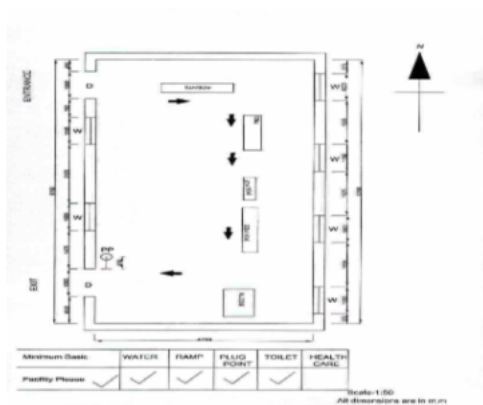

নির্বাচক নিবন্ধন আধিকারিকের স্বাক্ষর

Nazri Naksha

Google Map View

Polling Station Building Front View

Polling Station Front View

Cad View

Key MAP View

1 নাম : সুখলাল কিস্কু পিতার নাম: বালু কিস্কু বাড়ির নং : এন0076 বয়স : 40 লিঙ্গ : পুরুষ	ASQ2662542 ফটো উপলব্ধ	2 নাম : মিতা পুরিয়া করণ স্বামীর নাম: সুরাজীত করণ বাড়ির নং : বরপাশা বয়স : 23 লিঙ্গ : মহিলা	ASQ2662666 ফটো উপলব্ধ	3 নাম : সনাতন মংডী পিতার নাম: সুনীল মংডী বাড়ির নং : এন0077 বয়স : 39 লিঙ্গ : পুরুষ	ASQ2662237 ফটো উপলব্ধ
4 নাম : অঞ্জলি কিস্কু স্বামীর নাম: বালু কিস্কু বাড়ির নং : এন0076 বয়স : 27 লিঙ্গ : মহিলা	ASQ2662245 ফটো উপলব্ধ	5 নাম : সুসমা দাস স্বামীর নাম: সৌরভ দাস বাড়ির নং : এন0135 বয়স : 26 লিঙ্গ : মহিলা	ASQ2668283 ফটো উপলব্ধ	6 নাম : সিমংতা টুডু পিতার নাম: বাবুলাল টুডু বাড়ির নং : এন0109 বয়স : 26 লিঙ্গ : পুরুষ	ASQ2668325 ফটো উপলব্ধ
7 নাম : নাগিমা বিবি স্বামীর নাম: জিয়াবুল খান বাড়ির নং : ছোটপাশা বয়স : 30 লিঙ্গ : মহিলা	ASQ2668358 ফটো উপলব্ধ	8 নাম : হুসনিয়া বিবি মায়ের নাম: বেগম বিবি বাড়ির নং : এন0091 বয়স : 44 লিঙ্গ : মহিলা	ASQ2667129 ফটো উপলব্ধ	9 নাম : পন্দারা হংসদা পিতার নাম: শ্রীমংতা হংসদা বাড়ির নং : এন0079 বয়স : 23 লিঙ্গ : পুরুষ	ASQ2666782 ফটো উপলব্ধ
10 নাম : বাবুরাম হংসদা পিতার নাম: চুনরাম হংসদা বাড়ির নং : এন0079 বয়স : 23 লিঙ্গ : পুরুষ	ASQ2666840 ফটো উপলব্ধ	11 নাম : অস্মিথা করণ পিতার নাম: কাম্বল করণ বাড়ির নং : বরপাশা বয়স : 23 লিঙ্গ : মহিলা	ASQ2666907 ফটো উপলব্ধ	12 নাম : বসুদেব কলসারা মায়ের নাম: অন্ন কলসারা বাড়ির নং : n0115 বয়স : 24 লিঙ্গ : পুরুষ	ASQ2668051 ফটো উপলব্ধ
13 নাম : মোনি মালকর দাস স্বামীর নাম: প্রশান্ত কুমার দাস বাড়ির নং : এন0139 বয়স : 27 লিঙ্গ : মহিলা	ASQ2662633 ফটো উপলব্ধ	14 নাম : সাহিল খান পিতার নাম: মানিক খান বাড়ির নং : এন0094 বয়স : 23 লিঙ্গ : পুরুষ	ASQ2668259 ফটো উপলব্ধ	15 নাম : শর্মিলা বিবি মায়ের নাম: বেগম বিবি বাড়ির নং : এন0091 বয়স : 29 লিঙ্গ : মহিলা	ASQ2667541 ফটো উপলব্ধ
16 নাম : স্ক মতাসীন মহম্মদ পিতার নাম: স্ক খুরশেদ মহম্মদ বাড়ির নং : মহাদিচক বয়স : 23 লিঙ্গ : পুরুষ	ASQ2667566 ফটো উপলব্ধ	17 নাম : সুসিতা সিংহা কলসারা স্বামীর নাম: জয়দেব কলসারা বাড়ির নং : n0115 বয়স : 24 লিঙ্গ : মহিলা	ASQ2667582 ফটো উপলব্ধ	18 নাম : সেখ আশিক আলি পিতার নাম: সেখ আলম আলি বাড়ির নং : না বয়স : 26 লিঙ্গ : পুরুষ	ASQ2384816 ফটো উপলব্ধ
19 নাম : প্রীতিলতা কুন্ডর দোলই স্বামীর নাম: পার্থ সারথী দোলই বাড়ির নং : এন0169 বয়স : 29 লিঙ্গ : মহিলা	ASQ2666980 ফটো উপলব্ধ	20 নাম : শ্রাবনী করন(দুয়ারী) স্বামীর নাম: কার্তিক করন বাড়ির নং : n0001 বয়স : 29 লিঙ্গ : মহিলা	ASQ1990183 ফটো উপলব্ধ	21 নাম : অদিতি করণ পিতার নাম: কৈলাস করণ বাড়ির নং : n0005 বয়স : 24 লিঙ্গ : মহিলা	ASQ2621902 ফটো উপলব্ধ
22 নাম : অরুণাশীষ করণ পিতার নাম: জনতোষ করণ বাড়ির নং : n0005 বয়স : 25 লিঙ্গ : পুরুষ	ASQ2583805 ফটো উপলব্ধ	23 নাম : সুরজিৎ করন পিতার নাম: নিরঞ্জন করন বাড়ির নং : n0045 বয়স : 28 লিঙ্গ : পুরুষ	ASQ1990118 ফটো উপলব্ধ	24 নাম : বিষ্ণুপ্রিয়া মণ্ডল(করন) স্বামীর নাম: প্রসেনজিৎ করন বাড়ির নং : n0045 বয়স : 28 লিঙ্গ : মহিলা	ASQ1990126 ফটো উপলব্ধ
25 নাম : শিখা কালসার(করন) স্বামীর নাম: আশুতোষ করন বাড়ির নং : n0002 বয়স : 28 লিঙ্গ : মহিলা	ASQ1990175 ফটো উপলব্ধ	26 নাম : শ্রাবন্তী করন স্বামীর নাম: পবিত্র কুমার করন বাড়ির নং : n0043 বয়স : 29 লিঙ্গ : মহিলা	ASQ1990191 ফটো উপলব্ধ	27 নাম : রাকেশ করণ পিতার নাম: প্রশান্ত করণ বাড়ির নং : এন0050 বয়স : 23 লিঙ্গ : পুরুষ	ASQ2886315 ফটো উপলব্ধ
28 নাম : অনিমা মন্ডল করণ স্বামীর নাম: পূর্ণেন্দু করণ বাড়ির নং : এন0050 বয়স : 23 লিঙ্গ : মহিলা	ASQ2886257 ফটো উপলব্ধ	29 নাম : পূর্ণেন্দু করন পিতার নাম: কানাই করন বাড়ির নং : এন0050 বয়স : 31 লিঙ্গ : পুরুষ	ASQ1687490 ফটো উপলব্ধ	30 নাম : বুদ্ধদেব করন পিতার নাম: তাপস করন বাড়ির নং : এন0046 বয়স : 21 লিঙ্গ : পুরুষ	ASQ2861045 ফটো উপলব্ধ