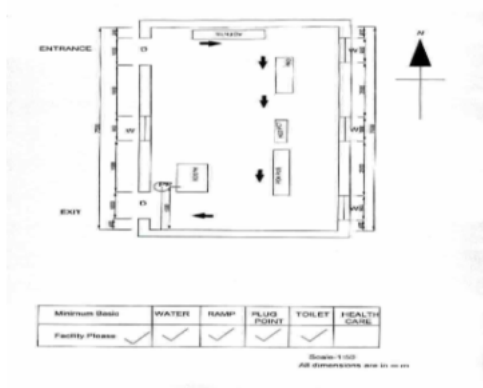

নির্বাচক নিবন্ধন আধিকারিকের স্বাক্ষর

Nazri Naksha

Google Map View

Polling Station Building Front View

Polling Station Front View

Cad View

Key MAP View

1 নাম : উত্তম অধিকারী পিতার নাম: বলরাম অধিকারী বাড়ির নং : এন00 বয়স : 65 লিঙ্গ : পুরুষ	ASQ2772150 ফটো উপলব্ধ	2 নাম : কাজল অধিকারী স্বামীর নাম: উত্তম অধিকারী বাড়ির নং : এন00 বয়স : 63 লিঙ্গ : মহিলা	ASQ2772101 ফটো উপলব্ধ	3 নাম : বুমা কালসা স্বামীর নাম: সমর কালসা বাড়ির নং : n0066 বয়স : 24 লিঙ্গ : মহিলা	ASQ2594216 ফটো উপলব্ধ
4 নাম : সমর কালসা পিতার নাম: শ্রীকান্ত কালসা বাড়ির নং : এন0666 বয়স : 29 লিঙ্গ : পুরুষ	ASQ2594117 ফটো উপলব্ধ	5 নাম : কাজল কালসা স্বামীর নাম: শ্রীকান্ত কালসা বাড়ির নং : n0067 বয়স : 63 লিঙ্গ : মহিলা	ASQ1240472 ফটো উপলব্ধ	6 নাম : শ্রীকান্ত কালসা পিতার নাম: জীবন কালসা বাড়ির নং : n0066 বয়স : 66 লিঙ্গ : পুরুষ	ASQ1240464 ফটো উপলব্ধ
7 নাম : উমারানী কোটাল স্বামীর নাম: বিষ্ণু কোটাল বাড়ির নং : n0065 বয়স : 59 লিঙ্গ : মহিলা	ASQ2546919 ফটো উপলব্ধ	8 নাম : শ্যামপদ কোটাল পিতার নাম: বিষ্ণু কোটাল বাড়ির নং : n0059 বয়স : 34 লিঙ্গ : পুরুষ	ASQ1428952 ফটো উপলব্ধ	9 নাম : সখী কোটাল স্বামীর নাম: কালিপদ কোটাল বাড়ির নং : n0059 বয়স : 30 লিঙ্গ : মহিলা	ASQ1877604 ফটো উপলব্ধ
10 নাম : কালিপদ কোটাল পিতার নাম: বিষ্ণু কোটাল বাড়ির নং : n0059 বয়স : 38 লিঙ্গ : পুরুষ	ASQ1429109 ফটো উপলব্ধ	11 নাম : বিষ্ণুপদ কোটাল পিতার নাম: ক্ষুদিরাম কোটাল বাড়ির নং : n0059 বয়স : 65 লিঙ্গ : পুরুষ	ASQ2497915 ফটো উপলব্ধ	12 নাম : সৌম্যদীপ ঘোষ পিতার নাম: স্বপন কুমার ঘোষ বাড়ির নং : এন0037 বয়স : 22 লিঙ্গ : পুরুষ	ASQ2752442 ফটো উপলব্ধ
13 নাম : সুমন ঘোষ পিতার নাম: উত্তম ঘোষ বাড়ির নং : n0038 বয়স : 27 লিঙ্গ : পুরুষ	ASQ2224350 ফটো উপলব্ধ	14 নাম : দেবশ্রী ঘোষ স্বামীর নাম: গৌতম ঘোষ বাড়ির নং : n0038 বয়স : 42 লিঙ্গ : মহিলা	ASQ1794940 ফটো উপলব্ধ	15 নাম : পদ্মা ঘোষ স্বামীর নাম: উত্তম কুমার ঘোষ বাড়ির নং : n0038 বয়স : 46 লিঙ্গ : মহিলা	KKW1485143 ফটো উপলব্ধ
16 নাম : গৌতম ঘোষ পিতার নাম: রামশঙ্কর ঘোষ বাড়ির নং : n0038 বয়স : 48 লিঙ্গ : পুরুষ	ASQ2493963 ফটো উপলব্ধ	17 নাম : উত্তম ঘোষ পিতার নাম: রামশঙ্কর ঘোষ বাড়ির নং : n0038 বয়স : 57 লিঙ্গ : পুরুষ	ASQ2522480 ফটো উপলব্ধ	18 নাম : সন্দ্বিপারানী ঘোষ স্বামীর নাম: রামশঙ্কর ঘোষ বাড়ির নং : n0038 বয়স : 71 লিঙ্গ : মহিলা	WB/29/219/522233 ফটো উপলব্ধ
19 নাম : ছায়া রানী ঘোষ স্বামীর নাম: স্বপন ঘোষ বাড়ির নং : n0037 বয়স : 52 লিঙ্গ : মহিলা	WB/29/219/522151 ফটো উপলব্ধ	20 নাম : স্বপন কুমার ঘোষ পিতার নাম: বাদল চন্দ্র ঘোষ বাড়ির নং : এন0037 বয়স : 57 লিঙ্গ : পুরুষ	ASQ2976066 ফটো উপলব্ধ	21 নাম : সুদীপ ঘোষ পিতার নাম: উত্তম ঘোষ বাড়ির নং : এন0038 বয়স : 21 লিঙ্গ : পুরুষ	ASQ2854461 ফটো উপলব্ধ
22 নাম : শুভংকর চক্রবর্তী পিতার নাম: পরেশনাথ চক্রবর্তী বাড়ির নং : এন0055 বয়স : 25 লিঙ্গ : পুরুষ	ASQ2389435 ফটো উপলব্ধ	23 নাম : শ্রাবন্তী চক্রবর্তী স্বামীর নাম: পরেশনাথ চক্রবর্তী বাড়ির নং : n0055 বয়স : 49 লিঙ্গ : মহিলা	KKW2223584 ফটো উপলব্ধ	24 নাম : প্রনতী চক্রবর্তী স্বামীর নাম: নিখিলেশ চক্রবর্তী বাড়ির নং : n0055 বয়স : 42 লিঙ্গ : মহিলা	ASQ1428937 ফটো উপলব্ধ
25 নাম : নিখিলেশ চক্রবর্তী পিতার নাম: কালিপদ চক্রবর্তী বাড়ির নং : n0055 বয়স : 64 লিঙ্গ : পুরুষ	WB/29/219/522418 ফটো উপলব্ধ	26 নাম : পরেশনাথ চক্রবর্তী পিতার নাম: কালিপদ চক্রবর্তী বাড়ির নং : n0055 বয়স : 60 লিঙ্গ : পুরুষ	ASQ2510899 ফটো উপলব্ধ	27 নাম : মনি জানা স্বামীর নাম: সুকুমার জানা বাড়ির নং : n0044 বয়স : 32 লিঙ্গ : মহিলা	ASQ1687839 ফটো উপলব্ধ
28 নাম : সুকুমার জানা পিতার নাম: মনু জানা বাড়ির নং : n0044 বয়স : 41 লিঙ্গ : পুরুষ	ASQ1687821 ফটো উপলব্ধ	29 নাম : ভক্তিরানী জানা স্বামীর নাম: মনু জানা বাড়ির নং : n0044 বয়স : 57 লিঙ্গ : মহিলা	WB/29/219/522496 ফটো উপলব্ধ	30 নাম : মনু জানা পিতার নাম: ভুতু জানা বাড়ির নং : n0044 বয়স : 61 লিঙ্গ : পুরুষ	WB/29/219/522533 ফটো উপলব্ধ