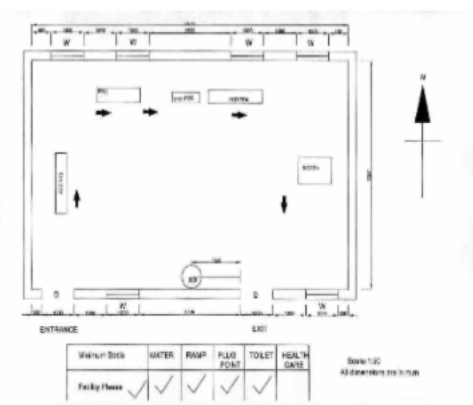

নির্বাচক নিবন্ধন আধিকারিকের স্বাক্ষর

Nazri Naksha

Google Map View

Polling Station Building Front View

Polling Station Front View

Cad View

Key MAP View

1 নাম : রসিদা বিবি স্বামীর নাম: সেক রিয়াজ আলি বাড়ির নং : n0096 বয়স : 49 লিঙ্গ : মহিলা	WB/29/219/516237	ফটো উপলব্ধ	2 নাম : সেখ সানি আলি পিতার নাম: সেখ রিয়াজ আলি বাড়ির নং : n0095 বয়স : 30 লিঙ্গ : পুরুষ	ASQ1795376	ফটো উপলব্ধ	3 নাম : সেক রিয়াজ আলি পিতার নাম: সেক রব্বানী বাড়ির নং : n0095 বয়স : 30 লিঙ্গ : পুরুষ	WB/29/219/516760	ফটো উপলব্ধ
4 নাম : নিলুফা বিবি স্বামীর নাম: সেক সাকেরুল হক বাড়ির নং : n0091 বয়স : 32 লিঙ্গ : মহিলা	ASQ1795384	ফটো উপলব্ধ	5 নাম : মামনি বিবি স্বামীর নাম: সেক সাইফুল আলি বাড়ির নং : n0091 বয়স : 32 লিঙ্গ : মহিলা	ASQ1795400	ফটো উপলব্ধ	6 নাম : সেক সাইফুল আলি পিতার নাম: এরাদত আলি বাড়ির নং : n0091 বয়স : 37 লিঙ্গ : পুরুষ	KKW2672160	ফটো উপলব্ধ
7 নাম : সেক সাকেরুল হক পিতার নাম: সেক ত্রাদত আলি বাড়ির নং : n0091 বয়স : 41 লিঙ্গ : পুরুষ	KKW2515419	ফটো উপলব্ধ	8 নাম : ইলিয়াস আলি সেক পিতার নাম: আলি আসগর সেক বাড়ির নং : n0053 বয়স : 32 লিঙ্গ : পুরুষ	ASQ1589274	ফটো উপলব্ধ	9 নাম : সাহানারা বিবি স্বামীর নাম: সেক দেবিরুদ্দিন বাড়ির নং : n0053 বয়স : 39 লিঙ্গ : মহিলা	KKW2629863	ফটো উপলব্ধ
10 নাম : সেক গুনেহার বিবি স্বামীর নাম: সেক নাসিরুদ্দিন বাড়ির নং : n0053 বয়স : 41 লিঙ্গ : মহিলা	KKW2629657	ফটো উপলব্ধ	11 নাম : সেক দেবিরুদ্দিন পিতার নাম: সেক দরসতুল্লা বাড়ির নং : n0053 বয়স : 41 লিঙ্গ : পুরুষ	KKW2442184	ফটো উপলব্ধ	12 নাম : সেখ নাসিরুদ্দিন পিতার নাম: সেখ দরসতুল্লা বাড়ির নং : n0053 বয়স : 51 লিঙ্গ : পুরুষ	KKW2230944	ফটো উপলব্ধ
13 নাম : ধীরেন্দ্র মুর্মু পিতার নাম: মঙ্গল মুর্মু বাড়ির নং : n0046 বয়স : 46 লিঙ্গ : পুরুষ	KKW2442150	ফটো উপলব্ধ	14 নাম : মরফিয়া বিবি স্বামীর নাম: সামসুদ্দিন আলি বাড়ির নং : n0046 বয়স : 49 লিঙ্গ : মহিলা	KKW2442143	ফটো উপলব্ধ	15 নাম : মির্জা আক্তার পিতার নাম: মির্জা কোরবান বাড়ির নং : n0046 বয়স : 59 লিঙ্গ : পুরুষ	WB/29/219/537542	ফটো উপলব্ধ
16 নাম : শামসুদ্দিন মির্জা মায়ের নাম: মেহেরজান বিবি বাড়ির নং : n0046 বয়স : 61 লিঙ্গ : পুরুষ	KKW2442135	ফটো উপলব্ধ	17 নাম : সেক হানিফ আলি পিতার নাম: নুর আলম বাড়ির নং : n0072 বয়স : 44 লিঙ্গ : পুরুষ	KKW2442424	ফটো উপলব্ধ	18 নাম : সেক আমিন আলি পিতার নাম: সেক নুরআলম বাড়ির নং : n0072 বয়স : 37 লিঙ্গ : পুরুষ	ASQ1247600	ফটো উপলব্ধ
19 নাম : রোজিনা বিবি স্বামীর নাম: মইদুল আলি বাড়ির নং : n0070 বয়স : 32 লিঙ্গ : মহিলা	ASQ1795517	ফটো উপলব্ধ	20 নাম : বিলকিস খাতুন পিতার নাম: সেক সাকের আলি বাড়ির নং : n0070 বয়স : 34 লিঙ্গ : মহিলা	ASQ1429935	ফটো উপলব্ধ	21 নাম : সুলতানা বিবি স্বামীর নাম: সেক সাইফুল আলি বাড়ির নং : n0070 বয়স : 32 লিঙ্গ : মহিলা	ASQ1795533	ফটো উপলব্ধ
22 নাম : সেক সাইফুল আলি পিতার নাম: সেক সাকের আলি বাড়ির নং : n0070 বয়স : 37 লিঙ্গ : পুরুষ	ASQ1430040	ফটো উপলব্ধ	23 নাম : সেক মইদুল আলি পিতার নাম: সাকের আলি বাড়ির নং : n0070 বয়স : 44 লিঙ্গ : পুরুষ	KKW2442549	ফটো উপলব্ধ	24 নাম : সেক জাহানারাবিবি অন্যান্য: সেক সাকের বাড়ির নং : n0070 বয়স : 57 লিঙ্গ : মহিলা	WB/29/219/537270	ফটো উপলব্ধ
25 নাম : আসোয়া বিবি স্বামীর নাম: সেক সওকত আলি বাড়ির নং : n0059 বয়স : 69 লিঙ্গ : মহিলা	WB/29/219/537313	ফটো উপলব্ধ	26 নাম : সৈয়দ কামিরুদ্দিন আহম্মদ পিতার নাম: সৈয়দ সদিরুদ্দিন আহম্মদ বাড়ির নং : n0023 বয়স : 65 লিঙ্গ : পুরুষ	ASQ3037645	ফটো উপলব্ধ	27 নাম : সৈয়দ তাজউদ্দিন আহম্মদ পিতার নাম: সৈয়দ সদিরুদ্দিন আহম্মদ বাড়ির নং : n0023 বয়স : 55 লিঙ্গ : পুরুষ	ASQ1594084	ফটো উপলব্ধ
28 নাম : মিনুমা খাতুন বেগম স্বামীর নাম: সৈয়দ তাজউদ্দিন আহম্মদ বাড়ির নং : n0023 বয়স : 39 লিঙ্গ : মহিলা	ASQ1247105	ফটো উপলব্ধ	29 নাম : সৈয়দা রাখিয়া বিবি স্বামীর নাম: কামির উদ্দিন বাড়ির নং : n0023 বয়স : 44 লিঙ্গ : মহিলা	KKW2442119	ফটো উপলব্ধ	30 নাম : মিনারা বিবি স্বামীর নাম: আক্তার মির্জা বাড়ির নং : n0046 বয়স : 52 লিঙ্গ : মহিলা	WB/29/219/537562	ফটো উপলব্ধ