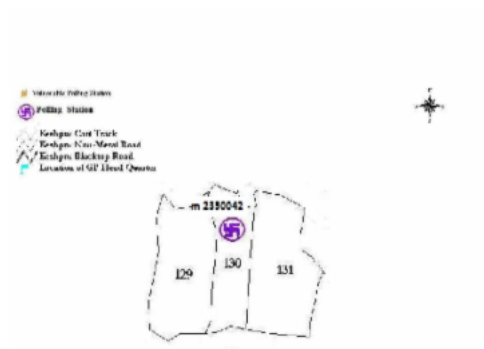

Nazri Naksha