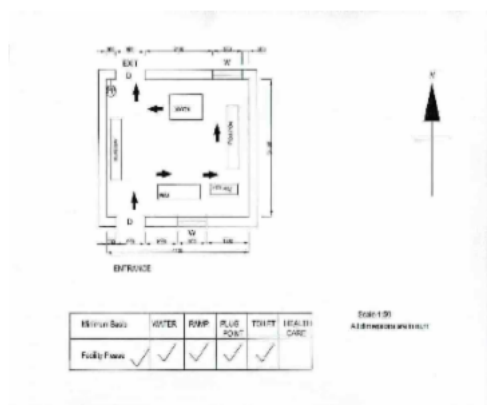

নির্বাচক নিবন্ধন আধিকারিকের স্বাক্ষর

Nazri Naksha

Google Map View

Polling Station Building Front View

Polling Station Front View

Cad View

Key MAP View

1 নাম : মসিবুল রহমান পিতার নাম: সেখ আকবর আলি বাড়ির নং : n0073 বয়স : 40 লিঙ্গ : পুরুষ	ASQ1326099 ফটো উপলব্ধ	2 নাম : সেখ আবদুল আহিদ পিতার নাম: সেখ ওহাদ বাড়ির নং : n0211 বয়স : 66 লিঙ্গ : পুরুষ	WB/29/219/159418 ফটো উপলব্ধ	3 নাম : ফেলিমন নেশা বিবি স্বামীর নাম: সেখ আহিদ আলি বাড়ির নং : n0211 বয়স : 67 লিঙ্গ : মহিলা	ASQ2468189 ফটো উপলব্ধ
4 নাম : সেখ বাবলু পিতার নাম: সেখ বাবলু ওহিদ আলি বাড়ির নং : n0211 বয়স : 45 লিঙ্গ : পুরুষ	KKW2316461 ফটো উপলব্ধ	5 নাম : সহিদা বিবি স্বামীর নাম: সেখ বাবলু বাড়ির নং : n0211 বয়স : 41 লিঙ্গ : মহিলা	ASQ1888171 ফটো উপলব্ধ	6 নাম : সেখ জাকির আলি পিতার নাম: সেখ আহিদ আলি বাড়ির নং : n0211 বয়স : 42 লিঙ্গ : পুরুষ	KKW2479210 ফটো উপলব্ধ
7 নাম : সেখ মিসফাতুল হোসেন পিতার নাম: সেখ আজহার আলি বাড়ির নং : n0076 বয়স : 34 লিঙ্গ : পুরুষ	ASQ1452408 ফটো উপলব্ধ	8 নাম : অশিমানি স্বামীর নাম: খালেদ বাড়ির নং : n0044 বয়স : 83 লিঙ্গ : মহিলা	WB/29/219/156054 ফটো উপলব্ধ	9 নাম : সাত্তার আলি পিতার নাম: সেখ খালেদ বাড়ির নং : n0044 বয়স : 59 লিঙ্গ : পুরুষ	ASQ2458255 ফটো উপলব্ধ
10 নাম : মোঃ মুস্তাফা বিবি স্বামীর নাম: সেখ সাত্তার আলি বাড়ির নং : n0044 বয়স : 63 লিঙ্গ : মহিলা	ASQ2904928 ফটো উপলব্ধ	11 নাম : হালিমা বেগম স্বামীর নাম: মনোয়ার বাড়ির নং : n0041 বয়স : 42 লিঙ্গ : মহিলা	KKW2068492 ফটো উপলব্ধ	12 নাম : সেখ আনসা আলি পিতার নাম: সেখ রসেদ আলি বাড়ির নং : n0119 বয়স : 55 লিঙ্গ : পুরুষ	ASQ2464931 ফটো উপলব্ধ
13 নাম : মরিয়ম বিবি স্বামীর নাম: আবু বক্কর বাড়ির নং : n0119 বয়স : 56 লিঙ্গ : মহিলা	WB/29/219/156446 ফটো উপলব্ধ	14 নাম : ফতেমনেশা স্বামীর নাম: আনসার বাড়ির নং : n0119 বয়স : 44 লিঙ্গ : মহিলা	KKW2067478 ফটো উপলব্ধ	15 নাম : মোঃ সাকিনা বিবি স্বামীর নাম: সেখ রফিক আলি বাড়ির নং : n0149 বয়স : 43 লিঙ্গ : মহিলা	ASQ1326487 ফটো উপলব্ধ
16 নাম : হামিদা সুলতানা স্বামীর নাম: সেখ ইস্তাজ আলি বাড়ির নং : n0084 বয়স : 31 লিঙ্গ : মহিলা	ASQ1726231 ফটো উপলব্ধ	17 নাম : সামসুদ্দিন পিতার নাম: ইমরান ইমরান বাড়ির নং : n0177 বয়স : 63 লিঙ্গ : পুরুষ	WB/29/219/159495 ফটো উপলব্ধ	18 নাম : মনিরা বেগম স্বামীর নাম: সেখ আব্দুল ওদুদ বাড়ির নং : n0109 বয়স : 55 লিঙ্গ : মহিলা	ASQ2907087 ফটো উপলব্ধ
19 নাম : সোমিলা খাতুন স্বামীর নাম: সেখ জাকির আলি বাড়ির নং : n0211 বয়স : 37 লিঙ্গ : মহিলা	ASQ1528793 ফটো উপলব্ধ	20 নাম : সেখ করিম হোসেন পিতার নাম: সেখ আব্দুল ওহিদ বাড়ির নং : n0211 বয়স : 34 লিঙ্গ : পুরুষ	ASQ1528785 ফটো উপলব্ধ	21 নাম : সেক মোহাম্মেদ হক পিতার নাম: সেখ ফজলুল হক বাড়ির নং : n0215 বয়স : 39 লিঙ্গ : পুরুষ	ASQ1326164 ফটো উপলব্ধ
22 নাম : সেখ সিরাজ আলি পিতার নাম: সেখ রওসন আলি বাড়ির নং : n0084 বয়স : 50 লিঙ্গ : পুরুষ	WB/29/219/156142 ফটো উপলব্ধ	23 নাম : লুৎফা বেগম স্বামীর নাম: সামসুদ্দিন বাড়ির নং : n0177 বয়স : 57 লিঙ্গ : মহিলা	WB/29/219/159470 ফটো উপলব্ধ	24 নাম : সেক সুরজ আলি পিতার নাম: সেক সিরাজ আলি বাড়ির নং : n0084 বয়স : 27 লিঙ্গ : পুরুষ	ASQ2184067 ফটো উপলব্ধ
25 নাম : সেখ সাকেরুল হক পিতার নাম: সেখ আব্দুল সফি বাড়ির নং : n0218 বয়স : 43 লিঙ্গ : পুরুষ	KKW2594067 ফটো উপলব্ধ	26 নাম : মোঃ হালিমা বেগম স্বামীর নাম: সেখ আনসার আলি বাড়ির নং : n0221 বয়স : 34 লিঙ্গ : মহিলা	ASQ1529247 ফটো উপলব্ধ	27 নাম : মোঃ সাকিনা বেগম স্বামীর নাম: সেখ আক্তার আলি বাড়ির নং : n0222 বয়স : 37 লিঙ্গ : মহিলা	ASQ1528884 ফটো উপলব্ধ
28 নাম : সেখ খাইরুল বাসার পিতার নাম: সেখ তোহিদ আলি বাড়ির নং : n0109 বয়স : 28 লিঙ্গ : পুরুষ	ASQ1933936 ফটো উপলব্ধ	29 নাম : মোঃ কাসমিরা খাতুন স্বামীর নাম: সেখ মঞ্জুর আলি বাড়ির নং : n0166 বয়স : 37 লিঙ্গ : মহিলা	ASQ1907369 ফটো উপলব্ধ	30 নাম : তানিয়া বেগম স্বামীর নাম: সেখ আলতাভ হোসেন বাড়ির নং : n0160 বয়স : 30 লিঙ্গ : মহিলা	ASQ1933720 ফটো উপলব্ধ