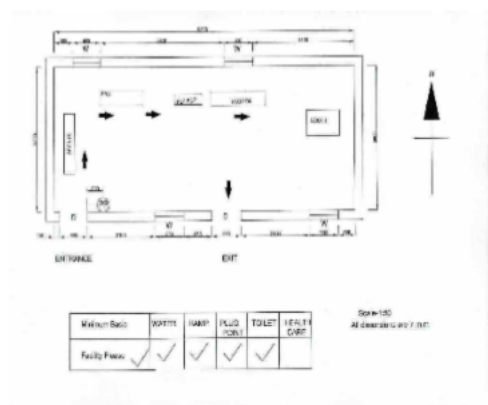

নির্বাচক নিবন্ধন আধিকারিকের স্বাক্ষর

Nazri Naksha

Google Map View

Polling Station Building Front View

Polling Station Front View

Cad View

Key MAP View

1	WB/29/219/159585	নাম : নাজেরা বেগম স্বামীর নাম: সেখ জহিনুদ্দিন বাড়ির নং : n0058 বয়স : 55 লিঙ্গ : মহিলা	ফটো উপলব্ধ	2	WB/29/219/159551	নাম : সেখ জহিনুদ্দিন পিতার নাম: আমির সেখ বাড়ির নং : n0058 বয়স : 61 লিঙ্গ : পুরুষ	ফটো উপলব্ধ	3	WB/29/219/159092	নাম : আতেফা খাতুন স্বামীর নাম: সেখ নাসিরুদ্দিন বাড়ির নং : n0115 বয়স : 65 লিঙ্গ : মহিলা	ফটো উপলব্ধ
4	ASQ0432138	নাম : সেখ আকাশ আলি পিতার নাম: সেখ আবজাল আলি বাড়ির নং : n0077 বয়স : 36 লিঙ্গ : পুরুষ	ফটো উপলব্ধ	5	WB/29/219/159160	নাম : সৈয়দা খাতুন পিতার নাম: সেখ আফজল হোসেন বাড়ির নং : n0077 বয়স : 61 লিঙ্গ : মহিলা	ফটো উপলব্ধ	6	WB/29/219/159492	নাম : মঞ্জুরা খাতুন স্বামীর নাম: সেখ খোদা নেওয়াজ বাড়ির নং : n0067 বয়স : 66 লিঙ্গ : মহিলা	ফটো উপলব্ধ
7	ASQ1622398	নাম : মোঃ মরিয়ম খাতুন স্বামীর নাম: সেখ জাহাঙ্গীর হোসেন বাড়ির নং : n0067 বয়স : 35 লিঙ্গ : মহিলা	ফটো উপলব্ধ	8	KKW2594505	নাম : সেখ আলমগীর হোসেন পিতার নাম: সেখ খোদা নেওয়াজ বাড়ির নং : n0067 বয়স : 39 লিঙ্গ : পুরুষ	ফটো উপলব্ধ	9	ASQ1622380	নাম : সেখ জিয়াউল পিতার নাম: সেখ খোদা নেওয়াজ বাড়ির নং : n0067 বয়স : 36 লিঙ্গ : পুরুষ	ফটো উপলব্ধ
10	ASQ1622489	নাম : নুর নেহার বেগম স্বামীর নাম: সেখ আব্দুল সফি বাড়ির নং : n0161 বয়স : 68 লিঙ্গ : মহিলা	ফটো উপলব্ধ	11	WB/29/219/339215	নাম : সেখ ফাইজুল পিতার নাম: সেখ সামসুল হোদা বাড়ির নং : n0232 বয়স : 50 লিঙ্গ : পুরুষ	ফটো উপলব্ধ	12	KKW2142057	নাম : মাইনুরা বেগম স্বামীর নাম: সেখ ফাইজুল বাড়ির নং : n0233 বয়স : 43 লিঙ্গ : মহিলা	ফটো উপলব্ধ
13	ASQ0438242	নাম : মোঃ সুলতানা খাতুন স্বামীর নাম: সেখ মোজাম্মেল আলি বাড়ির নং : n0233 বয়স : 39 লিঙ্গ : মহিলা	ফটো উপলব্ধ	14	WB/29/219/159553	নাম : রওসনারা স্বামীর নাম: সেখ সানোয়ার আলি বাড়ির নং : n0038 বয়স : 76 লিঙ্গ : মহিলা	ফটো উপলব্ধ	15	KKW2068831	নাম : রহিমা খাতুন স্বামীর নাম: সেখ মনোয়ার আলি বাড়ির নং : n0038 বয়স : 44 লিঙ্গ : মহিলা	ফটো উপলব্ধ
16	KKW2594612	নাম : সেখ আশাদুল আলি পিতার নাম: সেখ গোলাম মুর্তজা বাড়ির নং : n0090 বয়স : 37 লিঙ্গ : পুরুষ	ফটো উপলব্ধ	17	ASQ1827773	নাম : মোঃ লুৎফা বিবি স্বামীর নাম: সেখ আসাদুল আলি বাড়ির নং : n0090 বয়স : 29 লিঙ্গ : মহিলা	ফটো উপলব্ধ	18	ASQ2308229	নাম : সেখ আলাউদ্দিন পিতার নাম: সেখ রবিয়াল হোসেন বাড়ির নং : n0276 বয়স : 38 লিঙ্গ : পুরুষ	ফটো উপলব্ধ
19	ASQ2184562	নাম : মোঃ হোসনারা খাতুন স্বামীর নাম: সেখ আশরাফুল আলি বাড়ির নং : n0090 বয়স : 27 লিঙ্গ : মহিলা	ফটো উপলব্ধ	20	ASQ1934256	নাম : সেখ তোতন আলি পিতার নাম: সেখ আফজল হোসেন বাড়ির নং : n0077 বয়স : 28 লিঙ্গ : পুরুষ	ফটো উপলব্ধ	21	ASQ2472082	নাম : অজিত বড়দোলই পিতার নাম: নিতাই বড়দোলই বাড়ির নং : n0032 বয়স : 57 লিঙ্গ : পুরুষ	ফটো উপলব্ধ
22	KKW2316974	নাম : অর্চনা বড়দোলই স্বামীর নাম: অজিত বড়দোলই বাড়ির নং : n0032 বয়স : 44 লিঙ্গ : মহিলা	ফটো উপলব্ধ	23	ASQ2443950	নাম : অসিত বড়দোলই পিতার নাম: নিতাই বড়দোলই বাড়ির নং : n0032 বয়স : 51 লিঙ্গ : পুরুষ	ফটো উপলব্ধ	24	ASQ1622562	নাম : বিষ্ণুপ্রিয়া বড় দোলই স্বামীর নাম: অসিত বড় দোলই বাড়ির নং : n0032 বয়স : 37 লিঙ্গ : মহিলা	ফটো উপলব্ধ
25	ASQ2545309	নাম : সেখ মনোয়ার আলি পিতার নাম: সেখ সনোয়ার আলি বাড়ির নং : n0038 বয়স : 50 লিঙ্গ : পুরুষ	ফটো উপলব্ধ	26	ASQ2638443	নাম : সেখ গোলাম মুর্তজা পিতার নাম: সেখ ইয়াকুব আলি বাড়ির নং : n0090 বয়স : 69 লিঙ্গ : পুরুষ	ফটো উপলব্ধ	27	ASQ2428381	নাম : সেখ আব্দুল সফি পিতার নাম: সেখ আয়ুব আলি বাড়ির নং : n0161 বয়স : 77 লিঙ্গ : পুরুষ	ফটো উপলব্ধ
28	KKW2594638	নাম : সেখ আসরাফুল আলি পিতার নাম: সেখ গোলাম মোর্তজা বাড়ির নং : n0090 বয়স : 35 লিঙ্গ : পুরুষ	ফটো উপলব্ধ	29	KKW2594547	নাম : সেখ জাহাঙ্গীর হোসেন পিতার নাম: সেখ খোদা নেওয়াজ বাড়ির নং : n0067 বয়স : 44 লিঙ্গ : পুরুষ	ফটো উপলব্ধ	30	ASQ2707321	নাম : আয়েসা খাতুন স্বামীর নাম: সেখ গোলাম মুর্তজা বাড়ির নং : n0090 বয়স : 60 লিঙ্গ : মহিলা	ফটো উপলব্ধ