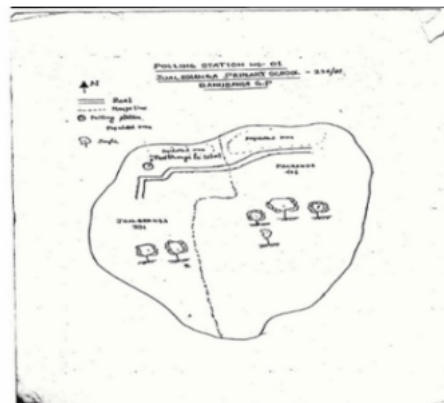

নির্বাচক নিবন্ধন আধিকারিকের স্বাক্ষর

Nazri Naksha

Google Map View

Polling Station Building Front View

Polling Station Front View

Cad View

Key MAP View

1 নাম : রাতুল গোস্বামী পিতার নাম: রুপচাঁদ গোস্বামী বাড়ির নং : এন0159 বয়স : 26 লিঙ্গ : পুরুষ	NKP2487221 ফটো উপলব্ধ	2 নাম : লক্ষীকান্ত গোস্বামী পিতার নাম: রুপচাঁদ গোস্বামী বাড়ির নং : এন0159 বয়স : 29 লিঙ্গ : পুরুষ	NKP2487262 ফটো উপলব্ধ	3 নাম : সুমনা পণ্ডিত মাহাত স্বামীর নাম: পুষ্পেন্দুবিকাশ মাহাত বাড়ির নং : n0026 বয়স : 25 লিঙ্গ : মহিলা	NUT2386415 ফটো উপলব্ধ
4 নাম : পুষ্পেন্দু বিকাশ মাহাত পিতার নাম: তপন কুমার মাহাত বাড়ির নং : n0026 বয়স : 29 লিঙ্গ : পুরুষ	NKP2170462 ফটো উপলব্ধ	5 নাম : সৌমেন মাহাত পিতার নাম: সুনীল মাহাত বাড়ির নং : n0026 বয়স : 32 লিঙ্গ : পুরুষ	NKP1690403 ফটো উপলব্ধ	6 নাম : রোহিনী মাহাত পিতার নাম: সুনীল মাহাত বাড়ির নং : n0026 বয়স : 54 লিঙ্গ : মহিলা	WB/33/222/132338 ফটো উপলব্ধ
7 নাম : সুনীল মাহাত পিতার নাম: লক্ষন মাহাত বাড়ির নং : n0026 বয়স : 61 লিঙ্গ : পুরুষ	WB/33/222/132206 ফটো উপলব্ধ	8 নাম : তপন কুমার মাহাত পিতার নাম: জ্যোতিন্দ্রনাথ মাহাত বাড়ির নং : n0026 বয়স : 64 লিঙ্গ : পুরুষ	WB/33/222/132058 ফটো উপলব্ধ	9 নাম : সুলেখা মাহাত স্বামীর নাম: তপন কুমার মাহাত বাড়ির নং : n0026 বয়স : 50 লিঙ্গ : মহিলা	NKP2869931 ফটো উপলব্ধ
10 নাম : বিভীষণ মাহাত পিতার নাম: রাখাল মাহাত বাড়ির নং : n0027 বয়স : 66 লিঙ্গ : পুরুষ	WB/33/222/132010 ফটো উপলব্ধ	11 নাম : অনিতা মাহাত স্বামীর নাম: আলোক মাহাত বাড়ির নং : n0027 বয়স : 34 লিঙ্গ : মহিলা	NKP1908441 ফটো উপলব্ধ	12 নাম : প্রিয়া মাহাত স্বামীর নাম: লালমোহন মাহাত বাড়ির নং : n0027 বয়স : 31 লিঙ্গ : মহিলা	NKP2155679 ফটো উপলব্ধ
13 নাম : আশালতা মাহাত স্বামীর নাম: রাজেন্দ্র মাহাত বাড়ির নং : n0029 বয়স : 79 লিঙ্গ : মহিলা	WB/33/222/132397 ফটো উপলব্ধ	14 নাম : স্বরূপ মাহাত পিতার নাম: রাজেন্দ্র মাহাত বাড়ির নং : n0029 বয়স : 50 লিঙ্গ : পুরুষ	WB/33/222/132162 ফটো উপলব্ধ	15 নাম : অঞ্জলী মাহাত স্বামীর নাম: স্বরূপ মাহাত বাড়ির নং : n0029 বয়স : 43 লিঙ্গ : মহিলা	JPW1953025 ফটো উপলব্ধ
16 নাম : পুষ্প মাহাত স্বামীর নাম: পশুপতি মাহাত বাড়ির নং : n0031 বয়স : 59 লিঙ্গ : মহিলা	WB/33/222/132263 ফটো উপলব্ধ	17 নাম : পলাশ মাহাত পিতার নাম: প্রবীর কুমার মাহাত বাড়ির নং : n0048 বয়স : 28 লিঙ্গ : পুরুষ	NKP2170397 ফটো উপলব্ধ	18 নাম : চাঁদনী সাউ স্বামীর নাম: বেবী সাউ বাড়ির নং : n0032 বয়স : 29 লিঙ্গ : মহিলা	NKP2170405 ফটো উপলব্ধ
19 নাম : কিরন সাউ পিতার নাম: বেবী সাউ বাড়ির নং : n0032 বয়স : 28 লিঙ্গ : মহিলা	NKP2170413 ফটো উপলব্ধ	20 নাম : সানিমা মাহাত(কুমারী) স্বামীর নাম: স্বপন কুমার মাহাত বাড়ির নং : n0074 বয়স : 28 লিঙ্গ : মহিলা	NKP2317378 ফটো উপলব্ধ	21 নাম : নমিতা মাহাত স্বামীর নাম: তপন মাহাত বাড়ির নং : n0195 বয়স : 30 লিঙ্গ : মহিলা	NKP2380533 ফটো উপলব্ধ
22 নাম : শ্যামপদ মাহাত পিতার নাম: নকুল মাহাত বাড়ির নং : n0017 বয়স : 38 লিঙ্গ : পুরুষ	JPW2204816 ফটো উপলব্ধ	23 নাম : শান্তি প্রসাদ মাহাত পিতার নাম: নকুল মাহাত বাড়ির নং : n0017 বয়স : 37 লিঙ্গ : পুরুষ	NKP1690379 ফটো উপলব্ধ	24 নাম : অনু মাহাত স্বামীর নাম: শান্তি প্রসাদ মাহাত বাড়ির নং : n0017 বয়স : 31 লিঙ্গ : মহিলা	NKP2046845 ফটো উপলব্ধ
25 নাম : চুনারাম মাহাত পিতার নাম: সবেশ্বর মাহাত বাড়ির নং : n0018 বয়স : 73 লিঙ্গ : পুরুষ	WB/33/222/132168 ফটো উপলব্ধ	26 নাম : ফুলমনি মাহাত স্বামীর নাম: চুনারাম মাহাত বাড়ির নং : n0018 বয়স : 59 লিঙ্গ : মহিলা	WB/33/222/132113 ফটো উপলব্ধ	27 নাম : বাসন্তী মাহাত স্বামীর নাম: বুদ্ধেশ্বর মাহাত বাড়ির নং : n0021 বয়স : 47 লিঙ্গ : মহিলা	JPW1211283 ফটো উপলব্ধ
28 নাম : গুণধর মাহাত পিতার নাম: কান্ত মাহাত বাড়ির নং : n0022 বয়স : 66 লিঙ্গ : পুরুষ	WB/33/222/132094 ফটো উপলব্ধ	29 নাম : গৌর মাহাত পিতার নাম: গুণধর মাহাত বাড়ির নং : n0022 বয়স : 38 লিঙ্গ : পুরুষ	JPW2204824 ফটো উপলব্ধ	30 নাম : হেমী মাহাত স্বামীর নাম: কমল মাহাত বাড়ির নং : n0023 বয়স : 86 লিঙ্গ : মহিলা	WB/33/222/132095 ফটো উপলব্ধ