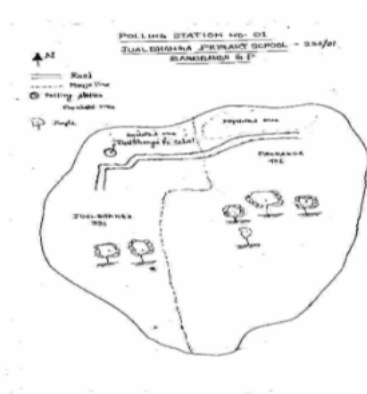

নির্বাচক নিবন্ধন আধিকারিকের স্বাক্ষর

Nazri Naksha

Google Map View

Polling Station Building Front View

Polling Station Front View

Cad View

Key MAP View

1 নাম : রাতুল গোস্বামী পিতার নাম: রুপচাঁদ গোস্বামী বাড়ির নং : এন0159 বয়স : 26 লিঙ্গ : পুরুষ	NKP2487221 ফটো উপলব্ধ	2 নাম : লক্ষীকান্ত গোস্বামী পিতার নাম: রুপচাঁদ গোস্বামী বাড়ির নং : এন0159 বয়স : 29 লিঙ্গ : পুরুষ	NKP2487262 ফটো উপলব্ধ	3 নাম : সুমনা পণ্ডিত মাহাত স্বামীর নাম: পুষ্পেন্দুবিকাশ মাহাত বাড়ির নং : n0026 বয়স : 25 লিঙ্গ : মহিলা	NUT2386415 ফটো উপলব্ধ
4 নাম : পুষ্পেন্দু বিকাশ মাহাত পিতার নাম: তপন কুমার মাহাত বাড়ির নং : n0026 বয়স : 29 লিঙ্গ : পুরুষ	NKP2170462 ফটো উপলব্ধ	5 নাম : সৌমেন মাহাত পিতার নাম: সুনীল মাহাত বাড়ির নং : n0026 বয়স : 32 লিঙ্গ : পুরুষ	NKP1690403 ফটো উপলব্ধ	6 নাম : রোহিনী মাহাত পিতার নাম: সুনীল মাহাত বাড়ির নং : n0026 বয়স : 54 লিঙ্গ : মহিলা	WB/33/222/132338 ফটো উপলব্ধ
7 নাম : সুনীল মাহাত পিতার নাম: লক্ষন মাহাত বাড়ির নং : n0026 বয়স : 61 লিঙ্গ : পুরুষ	WB/33/222/132206 ফটো উপলব্ধ	8 নাম : তপন কুমার মাহাত পিতার নাম: জ্যোতিন্দ্রনাথ মাহাত বাড়ির নং : n0026 বয়স : 64 লিঙ্গ : পুরুষ	WB/33/222/132058 ফটো উপলব্ধ	9 নাম : সুলেখা মাহাত স্বামীর নাম: তপন কুমার মাহাত বাড়ির নং : n0026 বয়স : 50 লিঙ্গ : মহিলা	NKP2869931 ফটো উপলব্ধ
10 নাম : বিভীষণ মাহাত পিতার নাম: রাখাল মাহাত বাড়ির নং : n0027 বয়স : 66 লিঙ্গ : পুরুষ	WB/33/222/132010 ফটো উপলব্ধ	11 নাম : অনিতা মাহাত স্বামীর নাম: আলোক মাহাত বাড়ির নং : n0027 বয়স : 34 লিঙ্গ : মহিলা	NKP1908441 ফটো উপলব্ধ	12 নাম : প্রিয়া মাহাত স্বামীর নাম: লালমোহন মাহাত বাড়ির নং : n0027 বয়স : 31 লিঙ্গ : মহিলা	NKP2155679 ফটো উপলব্ধ
13 নাম : আশালতা মাহাত স্বামীর নাম: রাজেন্দ্র মাহাত বাড়ির নং : n0029 বয়স : 79 লিঙ্গ : মহিলা	WB/33/222/132397 ফটো উপলব্ধ	14 নাম : স্বরূপ মাহাত পিতার নাম: রাজেন্দ্র মাহাত বাড়ির নং : n0029 বয়স : 50 লিঙ্গ : পুরুষ	WB/33/222/132162 ফটো উপলব্ধ	15 নাম : অঞ্জলী মাহাত স্বামীর নাম: স্বরূপ মাহাত বাড়ির নং : n0029 বয়স : 43 লিঙ্গ : মহিলা	JPW1953025 ফটো উপলব্ধ
16 নাম : পুষ্প মাহাত স্বামীর নাম: পশুপতি মাহাত বাড়ির নং : n0031 বয়স : 59 লিঙ্গ : মহিলা	WB/33/222/132263 ফটো উপলব্ধ	17 নাম : পলাশ মাহাত পিতার নাম: প্রবীর কুমার মাহাত বাড়ির নং : n0048 বয়স : 28 লিঙ্গ : পুরুষ	NKP2170397 ফটো উপলব্ধ	18 নাম : চাঁদনী সাউ স্বামীর নাম: বেবী সাউ বাড়ির নং : n0032 বয়স : 29 লিঙ্গ : মহিলা	NKP2170405 ফটো উপলব্ধ
19 নাম : কিরন সাউ পিতার নাম: বেবী সাউ বাড়ির নং : n0032 বয়স : 28 লিঙ্গ : মহিলা	NKP2170413 ফটো উপলব্ধ	20 নাম : সানিমা মাহাত(কুমারী) স্বামীর নাম: স্বপন কুমার মাহাত বাড়ির নং : n0074 বয়স : 28 লিঙ্গ : মহিলা	NKP2317378 ফটো উপলব্ধ	21 নাম : নমিতা মাহাত স্বামীর নাম: তপন মাহাত বাড়ির নং : n0195 বয়স : 30 লিঙ্গ : মহিলা	NKP2380533 ফটো উপলব্ধ
22 নাম : শ্যামপদ মাহাত পিতার নাম: নকুল মাহাত বাড়ির নং : n0017 বয়স : 38 লিঙ্গ : পুরুষ	JPW2204816 ফটো উপলব্ধ	23 নাম : শান্তি প্রসাদ মাহাত পিতার নাম: নকুল মাহাত বাড়ির নং : n0017 বয়স : 37 লিঙ্গ : পুরুষ	NKP1690379 ফটো উপলব্ধ	24 নাম : অনু মাহাত স্বামীর নাম: শান্তি প্রসাদ মাহাত বাড়ির নং : n0017 বয়স : 31 লিঙ্গ : মহিলা	NKP2046845 ফটো উপলব্ধ
25 নাম : চুনারাম মাহাত পিতার নাম: সবেশ্বর মাহাত বাড়ির নং : n0018 বয়স : 73 লিঙ্গ : পুরুষ	WB/33/222/132168 ফটো উপলব্ধ	26 নাম : ফুলমনি মাহাত স্বামীর নাম: চুনারাম মাহাত বাড়ির নং : n0018 বয়স : 59 লিঙ্গ : মহিলা	WB/33/222/132113 ফটো উপলব্ধ	27 নাম : বাসন্তী মাহাত স্বামীর নাম: বুদ্ধেশ্বর মাহাত বাড়ির নং : n0021 বয়স : 47 লিঙ্গ : মহিলা	JPW1211283 ফটো উপলব্ধ
28 নাম : গুণধর মাহাত পিতার নাম: কান্ত মাহাত বাড়ির নং : n0022 বয়স : 66 লিঙ্গ : পুরুষ	WB/33/222/132094 ফটো উপলব্ধ	29 নাম : গৌর মাহাত পিতার নাম: গুণধর মাহাত বাড়ির নং : n0022 বয়স : 38 লিঙ্গ : পুরুষ	JPW2204824 ফটো উপলব্ধ	30 নাম : হেমী মাহাত স্বামীর নাম: কমল মাহাত বাড়ির নং : n0023 বয়স : 86 লিঙ্গ : মহিলা	WB/33/222/132095 ফটো উপলব্ধ