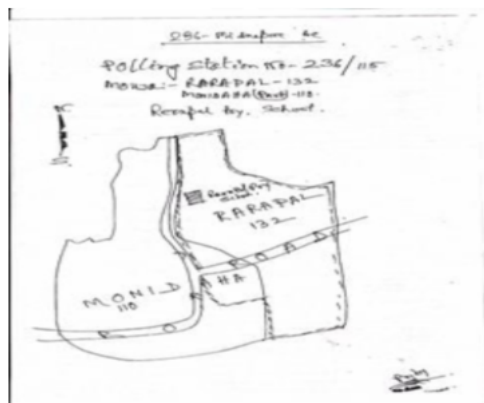

Nazri Naksha