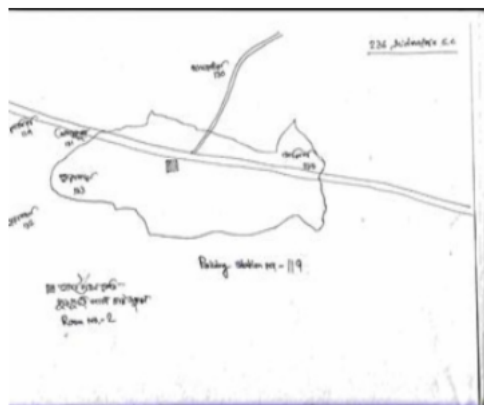

Nazri Naksha