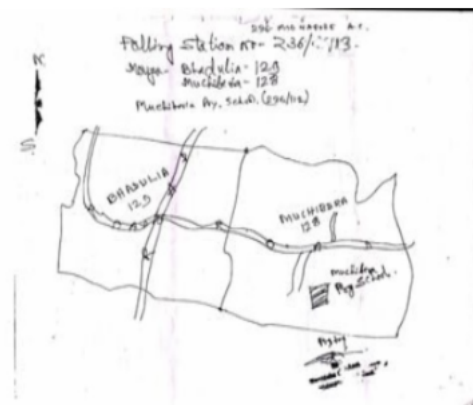

Nazri Naksha