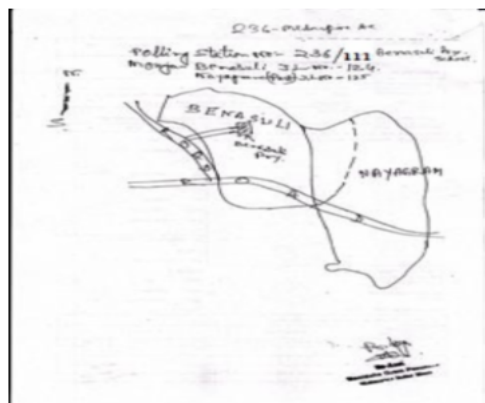

নির্বাচক নিবন্ধন আধিকারিকের স্বাক্ষর

Nazri Naksha

Google Map View

Polling Station Building Front View

Polling Station Front View

Cad View

Key MAP View

1	WB/32/223/069066	নাম : সেখ জালালউদ্দিন পিতার নাম: মংলু বাড়ির নং : n0027 বয়স : 59 লিঙ্গ : পুরুষ	ফটো উপলব্ধ	2	WB/32/223/069065	নাম : সাহেলা বিবি স্বামীর নাম: জালাল বাড়ির নং : n0027 বয়স : 51 লিঙ্গ : মহিলা	ফটো উপলব্ধ	3	GDD3015666	নাম : সেক জলিলউদ্দিন পিতার নাম: জালালউদ্দিন বাড়ির নং : n0027 বয়স : 41 লিঙ্গ : পুরুষ	ফটো উপলব্ধ
4	NKP1600345	নাম : মুস্তারি বিবি স্বামীর নাম: সেক জলিলুদ্দিন বাড়ির নং : n0027 বয়স : 35 লিঙ্গ : মহিলা	ফটো উপলব্ধ	5	NKP3151859	নাম : শেখ আনসার পিতার নাম: আলিহোসেন বাড়ির নং : n0028 বয়স : 52 লিঙ্গ : পুরুষ	ফটো উপলব্ধ	6	WB/32/223/069194	নাম : আফসারি বিবি(খাতুন) স্বামীর নাম: সেখ আনসার বাড়ির নং : n0028 বয়স : 50 লিঙ্গ : মহিলা	ফটো উপলব্ধ
7	WB/32/223/069337	নাম : সেখ হানিফ পিতার নাম: জুনান বাড়ির নং : n0029 বয়স : 71 লিঙ্গ : পুরুষ	ফটো উপলব্ধ	8	NKP0490201	নাম : সেখ মাহেদুল পিতার নাম: সেখ হানিফ বাড়ির নং : n0029 বয়স : 38 লিঙ্গ : পুরুষ	ফটো উপলব্ধ	9	NKP1966746	নাম : খালেদ পুস্ক পিতার নাম: হানিফ সেক বাড়ির নং : n0029 বয়স : 33 লিঙ্গ : পুরুষ	ফটো উপলব্ধ
10	NKP1966753	নাম : তাইমিয়া বিবি স্বামীর নাম: মাহেদুল সেক বাড়ির নং : n0029 বয়স : 30 লিঙ্গ : মহিলা	ফটো উপলব্ধ	11	NKP2523074	নাম : সাহানা খাতুন পিতার নাম: সেক আনসার বাড়ির নং : এন0028 বয়স : 29 লিঙ্গ : মহিলা	ফটো উপলব্ধ	12	NKP2878585	নাম : লক্ষ্মী সিং স্বামীর নাম: কার্তিক সিং বাড়ির নং : এন002৮ বয়স : 22 লিঙ্গ : মহিলা	ফটো উপলব্ধ
13	NKP2876167	নাম : শান্তনু বাগ পিতার নাম: সঞ্জিত বাগ বাড়ির নং : এন00২৭ বয়স : 24 লিঙ্গ : পুরুষ	ফটো উপলব্ধ	14	NKP2930485	নাম : ককৈয়া বিবি স্বামীর নাম: সেক সালেহ বাড়ির নং : 128 বয়স : 26 লিঙ্গ : মহিলা	ফটো উপলব্ধ	15	NKP2915247	নাম : সেক সেরাজুল পিতার নাম: সেক আনসার বাড়ির নং : এন00২৭ বয়স : 26 লিঙ্গ : পুরুষ	ফটো উপলব্ধ
16	NKP2915262	নাম : দিপালী মূর্মু স্বামীর নাম: গণেশ মূর্মু বাড়ির নং : এন00২৮ বয়স : 26 লিঙ্গ : মহিলা	ফটো উপলব্ধ	17	NKP2523421	নাম : সালমা বিবি স্বামীর নাম: সেক খালেদ বাড়ির নং : এন0029 বয়স : 30 লিঙ্গ : মহিলা	ফটো উপলব্ধ	18	NKP2523546	নাম : সেখ সালেহ পিতার নাম: সেখ হানিফ বাড়ির নং : এন0029 বয়স : 29 লিঙ্গ : পুরুষ	ফটো উপলব্ধ
19	WB/32/223/069192	নাম : মুনা কালন্দী স্বামীর নাম: হরি কালন্দী বাড়ির নং : n0001 বয়স : 57 লিঙ্গ : মহিলা	ফটো উপলব্ধ	20	WB/32/223/069349	নাম : ভবদেব কালন্দী পিতার নাম: হরি কালন্দী বাড়ির নং : n0001 বয়স : 53 লিঙ্গ : পুরুষ	ফটো উপলব্ধ	21	WB/32/223/069195	নাম : পুষ্প কালন্দী স্বামীর নাম: ভবদেব কালন্দী বাড়ির নং : n0001 বয়স : 49 লিঙ্গ : মহিলা	ফটো উপলব্ধ
22	NKP2842987	নাম : শুকচাঁদ কিস্কু পিতার নাম: বাবুলাল কিস্কু বাড়ির নং : এন00 বয়স : 28 লিঙ্গ : পুরুষ	ফটো উপলব্ধ	23	NKP3040607	নাম : কনিকা মূর্মু কিস্কু স্বামীর নাম: শুকচাঁদ কিস্কু বাড়ির নং : আউশাবাঁধী বয়স : 20 লিঙ্গ : মহিলা	ফটো উপলব্ধ	24	NKP2843092	নাম : সনাতন কিস্কু পিতার নাম: রমানাথ কিস্কু বাড়ির নং : এন00 বয়স : 28 লিঙ্গ : পুরুষ	ফটো উপলব্ধ
25	NKP2842680	নাম : বিবি কিস্কু স্বামীর নাম: সনাতন কিস্কু বাড়ির নং : এন00 বয়স : 42 লিঙ্গ : মহিলা	ফটো উপলব্ধ	26	NKP2482362	নাম : অঞ্জলি কিস্কু পিতার নাম: অশোক কিস্কু বাড়ির নং : না বয়স : 36 লিঙ্গ : মহিলা	ফটো উপলব্ধ	27	NKP2842532	নাম : ফিকু কিস্কু পিতার নাম: রমানাথ কিস্কু বাড়ির নং : এন00 বয়স : 25 লিঙ্গ : পুরুষ	ফটো উপলব্ধ
28	NKP2984193	নাম : আন্বাদী কিস্কু স্বামীর নাম: ফিকু কিস্কু বাড়ির নং : এন0012 বয়স : 22 লিঙ্গ : মহিলা	ফটো উপলব্ধ	29	NKP2844074	নাম : পূর্ণিমা গোয়ালা ঘোষ স্বামীর নাম: সুজয় ঘোষ বাড়ির নং : এন00 বয়স : 24 লিঙ্গ : মহিলা	ফটো উপলব্ধ	30	NKP2843027	নাম : রঞ্জন ঘোষ পিতার নাম: গোপাল চন্দ্র ঘোষ বাড়ির নং : এন00 বয়স : 23 লিঙ্গ : পুরুষ	ফটো উপলব্ধ