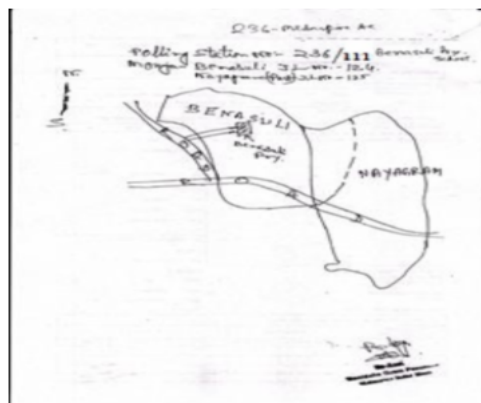

নির্বাচক নিবন্ধন আধিকারিকের স্বাক্ষর

Nazri Naksha

Google Map View

Polling Station Building Front View

Polling Station Front View

Cad View

Key MAP View

1	WB/32/223/069066	নাম : সেখ জালালউদ্দিন পিতার নাম: মংলু বাড়ির নং : n0027 বয়স : 59 লিঙ্গ : পুরুষ	ফটো উপলব্ধ	2	WB/32/223/069065	নাম : সাহেলা বিবি স্বামীর নাম: জালাল বাড়ির নং : n0027 বয়স : 51 লিঙ্গ : মহিলা	ফটো উপলব্ধ	3	GDD3015666	নাম : সেক জলিলউদ্দিন পিতার নাম: জালালউদ্দিন বাড়ির নং : n0027 বয়স : 41 লিঙ্গ : পুরুষ	ফটো উপলব্ধ
4	NKP1600345	নাম : মুস্তারি বিবি স্বামীর নাম: সেক জলিলুদ্দিন বাড়ির নং : n0027 বয়স : 35 লিঙ্গ : মহিলা	ফটো উপলব্ধ	5	NKP3151859	নাম : শেখ আনসার পিতার নাম: আলিহোসেন বাড়ির নং : n0028 বয়স : 52 লিঙ্গ : পুরুষ	ফটো উপলব্ধ	6	WB/32/223/069194	নাম : আফসারি বিবি(খাতুন) স্বামীর নাম: সেখ আনসার বাড়ির নং : n0028 বয়স : 50 লিঙ্গ : মহিলা	ফটো উপলব্ধ
7	WB/32/223/069337	নাম : সেখ হানিফ পিতার নাম: জুনান বাড়ির নং : n0029 বয়স : 71 লিঙ্গ : পুরুষ	ফটো উপলব্ধ	8	NKP0490201	নাম : সেখ মাহেদুল পিতার নাম: সেখ হানিফ বাড়ির নং : n0029 বয়স : 38 লিঙ্গ : পুরুষ	ফটো উপলব্ধ	9	NKP1966746	নাম : খালেদ পুস্ক পিতার নাম: হানিফ সেক বাড়ির নং : n0029 বয়স : 33 লিঙ্গ : পুরুষ	ফটো উপলব্ধ
10	NKP1966753	নাম : তাইমিয়া বিবি স্বামীর নাম: মাহেদুল সেক বাড়ির নং : n0029 বয়স : 30 লিঙ্গ : মহিলা	ফটো উপলব্ধ	11	NKP2523074	নাম : সাহানা খাতুন পিতার নাম: সেক আনসার বাড়ির নং : এন0028 বয়স : 29 লিঙ্গ : মহিলা	ফটো উপলব্ধ	12	NKP2878585	নাম : লক্ষ্মী সিং স্বামীর নাম: কার্তিক সিং বাড়ির নং : এন002৮ বয়স : 22 লিঙ্গ : মহিলা	ফটো উপলব্ধ
13	NKP2876167	নাম : শান্তনু বাগ পিতার নাম: সঞ্জিত বাগ বাড়ির নং : এন00২৭ বয়স : 24 লিঙ্গ : পুরুষ	ফটো উপলব্ধ	14	NKP2930485	নাম : ককৈয়া বিবি স্বামীর নাম: সেক সালেহ বাড়ির নং : 128 বয়স : 26 লিঙ্গ : মহিলা	ফটো উপলব্ধ	15	NKP2915247	নাম : সেক সেরাজুল পিতার নাম: সেক আনসার বাড়ির নং : এন00২৭ বয়স : 26 লিঙ্গ : পুরুষ	ফটো উপলব্ধ
16	NKP2915262	নাম : দিপালী মূর্মু স্বামীর নাম: গণেশ মূর্মু বাড়ির নং : এন00২৮ বয়স : 26 লিঙ্গ : মহিলা	ফটো উপলব্ধ	17	NKP2523421	নাম : সালমা বিবি স্বামীর নাম: সেক খালেদ বাড়ির নং : এন0029 বয়স : 30 লিঙ্গ : মহিলা	ফটো উপলব্ধ	18	NKP2523546	নাম : সেখ সালেহ পিতার নাম: সেখ হানিফ বাড়ির নং : এন0029 বয়স : 29 লিঙ্গ : পুরুষ	ফটো উপলব্ধ
19	WB/32/223/069192	নাম : মুনা কালন্দী স্বামীর নাম: হরি কালন্দী বাড়ির নং : n0001 বয়স : 57 লিঙ্গ : মহিলা	ফটো উপলব্ধ	20	WB/32/223/069349	নাম : ভবদেব কালন্দী পিতার নাম: হরি কালন্দী বাড়ির নং : n0001 বয়স : 53 লিঙ্গ : পুরুষ	ফটো উপলব্ধ	21	WB/32/223/069195	নাম : পুষ্প কালন্দী স্বামীর নাম: ভবদেব কালন্দী বাড়ির নং : n0001 বয়স : 49 লিঙ্গ : মহিলা	ফটো উপলব্ধ
22	NKP2842987	নাম : শুকচাঁদ কিস্কু পিতার নাম: বাবুলাল কিস্কু বাড়ির নং : এন00 বয়স : 28 লিঙ্গ : পুরুষ	ফটো উপলব্ধ	23	NKP3040607	নাম : কনিকা মূর্মু কিস্কু স্বামীর নাম: শুকচাঁদ কিস্কু বাড়ির নং : আউশাবাঁধী বয়স : 20 লিঙ্গ : মহিলা	ফটো উপলব্ধ	24	NKP2843092	নাম : সনাতন কিস্কু পিতার নাম: রমানাথ কিস্কু বাড়ির নং : এন00 বয়স : 28 লিঙ্গ : পুরুষ	ফটো উপলব্ধ
25	NKP2842680	নাম : বিবি কিস্কু স্বামীর নাম: সনাতন কিস্কু বাড়ির নং : এন00 বয়স : 42 লিঙ্গ : মহিলা	ফটো উপলব্ধ	26	NKP2482362	নাম : অঞ্জলি কিস্কু পিতার নাম: অশোক কিস্কু বাড়ির নং : না বয়স : 36 লিঙ্গ : মহিলা	ফটো উপলব্ধ	27	NKP2842532	নাম : ফিকু কিস্কু পিতার নাম: রমানাথ কিস্কু বাড়ির নং : এন00 বয়স : 25 লিঙ্গ : পুরুষ	ফটো উপলব্ধ
28	NKP2984193	নাম : আন্বাদী কিস্কু স্বামীর নাম: ফিকু কিস্কু বাড়ির নং : এন0012 বয়স : 22 লিঙ্গ : মহিলা	ফটো উপলব্ধ	29	NKP2844074	নাম : পূর্ণিমা গোয়ালা ঘোষ স্বামীর নাম: সুজয় ঘোষ বাড়ির নং : এন00 বয়স : 24 লিঙ্গ : মহিলা	ফটো উপলব্ধ	30	NKP2843027	নাম : রঞ্জন ঘোষ পিতার নাম: গোপাল চন্দ্র ঘোষ বাড়ির নং : এন00 বয়স : 23 লিঙ্গ : পুরুষ	ফটো উপলব্ধ