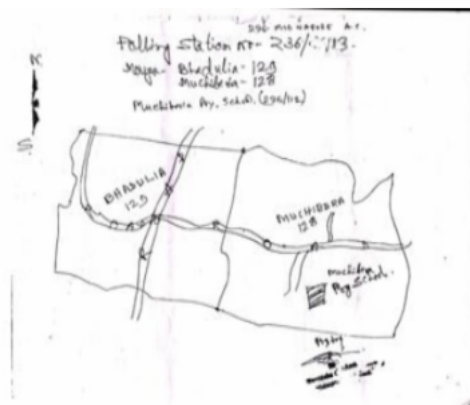

Nazri Naksha