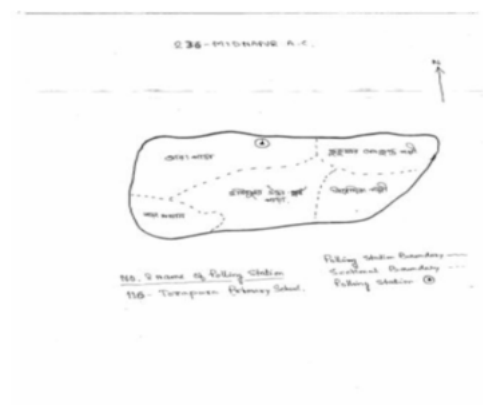

নির্বাচক নিবন্ধন আধিকারিকের স্বাক্ষর

Nazri Naksha

Google Map View

Polling Station Building Front View

Polling Station Front View

Cad View

Key MAP View

1 নাম : কানাই আড়ি পিতার নাম: গোবিন্দ আড়ি বাড়ির নং : n0001 বয়স : 55 লিঙ্গ : পুরুষ	WB/32/223/081252	2 নাম : পৌরী আড়ি স্বামীর নাম: কানাই আড়ি বাড়ির নং : n0001 বয়স : 53 লিঙ্গ : মহিলা	WB/32/223/081155	3 নাম : সারথি আড়ি স্বামীর নাম: বলাই আড়ি বাড়ির নং : n0001 বয়স : 46 লিঙ্গ : মহিলা	GDD2409522
4 নাম : সুধাময় আড়ি পিতার নাম: ভাকু আড়ি বাড়ির নং : n0002 বয়স : 67 লিঙ্গ : পুরুষ	WB/32/223/081152	5 নাম : খোকন আড়ি পিতার নাম: সুধাময় আড়ি বাড়ির নং : n0002 বয়স : 45 লিঙ্গ : পুরুষ	NKP1314764	6 নাম : স্বপন আড়ি পিতার নাম: সুধাময় আড়ি বাড়ির নং : n0002 বয়স : 38 লিঙ্গ : পুরুষ	NKP1314772
7 নাম : বুধা আড়ি পিতার নাম: ভাকু আড়ি বাড়ির নং : n0002 বয়স : 63 লিঙ্গ : পুরুষ	WB/32/223/081140	8 নাম : সরস্বতী আড়ি স্বামীর নাম: বুধা আড়ি বাড়ির নং : n0002 বয়স : 54 লিঙ্গ : মহিলা	WB/32/223/081182	9 নাম : নয়ন আড়ি পিতার নাম: বুধা আড়ি বাড়ির নং : n0002 বয়স : 29 লিঙ্গ : পুরুষ	NKP2092708
10 নাম : অপর্ণা চট্টোপাধ্যায় স্বামীর নাম: লক্ষীকান্ত চট্টোপাধ্যায় বাড়ির নং : n0002 বয়স : 43 লিঙ্গ : মহিলা	GDD2794907	11 নাম : জগন্নাথ চ ট্টোপাধ্যায় পিতার নাম: সুরেশ চ ট্টোপাধ্যায় বাড়ির নং : n0002 বয়স : 42 লিঙ্গ : পুরুষ	GDD2027597	12 নাম : ময়না আড়ি (দোলই) স্বামীর নাম: খোকোন আড়ি বাড়ির নং : n0002 বয়স : 39 লিঙ্গ : মহিলা	NKP1314780
13 নাম : বিউটি গাঙ্গুলী (চট্টোপাধ্যায়) স্বামীর নাম: জগন্নাথ চট্টোপাধ্যায় বাড়ির নং : n0002 বয়স : 37 লিঙ্গ : মহিলা	NKP2048189	14 নাম : রুনা দোলই(আড়ি) স্বামীর নাম: স্বপন দোলই(আড়ি) বাড়ির নং : n0002 বয়স : 30 লিঙ্গ : মহিলা	NKP2092716	15 নাম : রমেন আড়ি পিতার নাম: কানাই আড়ি বাড়ির নং : n0148 বয়স : 27 লিঙ্গ : পুরুষ	NKP2342483
16 নাম : জংলু আড়ি পিতার নাম: বুধা আড়ি বাড়ির নং : n0151 বয়স : 27 লিঙ্গ : পুরুষ	NKP2342517	17 নাম : অনিতা আড়ি স্বামীর নাম: নয়ন আড়ি বাড়ির নং : এন০০০২ বয়স : 22 লিঙ্গ : মহিলা	NKP2921187	18 নাম : গুরুপদ আড়ি পিতার নাম: বলরাম আড়ি বাড়ির নং : এন০০০১ বয়স : 22 লিঙ্গ : পুরুষ	NKP2906964
19 নাম : পম্পা দোলই আড়ি স্বামীর নাম: জংলু আড়ি বাড়ির নং : এন০১৫১ বয়স : 22 লিঙ্গ : মহিলা	NKP2903649	20 নাম : তরণ আড়ি পিতার নাম: খোকন আড়ি বাড়ির নং : এন0002 বয়স : 21 লিঙ্গ : পুরুষ	NKP2989606	21 নাম : বলরাম আড়ি পিতার নাম: গোবিন্দ আড়ি বাড়ির নং : n0001 বয়স : 60 লিঙ্গ : পুরুষ	WB/32/223/081050
22 নাম : বকুল আড়ী(ভক্তা) স্বামীর নাম: বিজয় ভক্তা বাড়ির নং : n0157 বয়স : 29 লিঙ্গ : মহিলা	NKP2384501	23 নাম : শীলা আদক(মন্ডল) স্বামীর নাম: সঞ্জিত মন্ডল বাড়ির নং : n0150 বয়স : 37 লিঙ্গ : মহিলা	NKP2342509	24 নাম : সোমার্থি কোটাল(ভক্ত) স্বামীর নাম: সিধু ভক্ত বাড়ির নং : n0160 বয়স : 28 লিঙ্গ : মহিলা	NKP2384535
25 নাম : রবিন সিং পিতার নাম: নিবারন সিং বাড়ির নং : এন0092 বয়স : 23 লিঙ্গ : পুরুষ	NKP2850352	26 নাম : পৌরী চক্রবর্তী স্বামীর নাম: সমির চক্রবর্তী বাড়ির নং : এন0052 বয়স : 26 লিঙ্গ : মহিলা	NKP2851285	27 নাম : গোবিন্দ সিং পিতার নাম: শম্ভু সিং বাড়ির নং : এন0052 বয়স : 23 লিঙ্গ : পুরুষ	NKP2850972
28 নাম : রবীন্দ্রনাথ সিং পিতার নাম: নিতাই সিং বাড়ির নং : এন0052 বয়স : 23 লিঙ্গ : পুরুষ	NKP2852135	29 নাম : বাপন দোলই মায়ের নাম: করুণা দোলই বাড়ির নং : এন0052 বয়স : 23 লিঙ্গ : পুরুষ	NKP2850048	30 নাম : সৌরভ দোলই পিতার নাম: সাগর দোলই বাড়ির নং : এন0052 বয়স : 23 লিঙ্গ : পুরুষ	NKP2852267