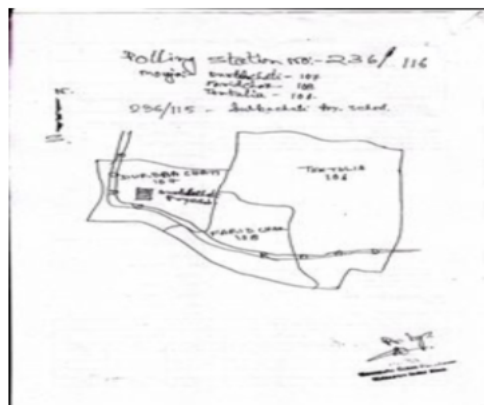

Nazri Naksha