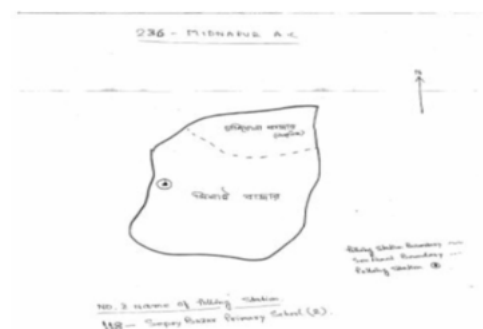

নির্বাচক নিবন্ধন আধিকারিকের স্বাক্ষর

Nazri Naksha

Google Map View

Polling Station Building Front View

Polling Station Front View

Cad View

Key MAP View

1	NKP1346154	নাম : মলয় শ্যামলী পিতার নাম: অনিল শ্যামলী বাড়ির নং : n0023 বয়স : 47 লিঙ্গ : পুরুষ	ফটো উপলব্ধ	2	NKP1823764	নাম : রানু শ্যামলী স্বামীর নাম: মলয় শ্যামলী বাড়ির নং : n0023 বয়স : 35 লিঙ্গ : মহিলা	ফটো উপলব্ধ	3	WB/32/223/609431	নাম : মর্শেদা বিবি স্বামীর নাম: সেখ মাহতাব বাড়ির নং : n0262 বয়স : 59 লিঙ্গ : মহিলা	ফটো উপলব্ধ
4	NKP2921153	নাম : মামনি দে সাহু স্বামীর নাম: উত্তম দে বাড়ির নং : এন০০২৩ বয়স : 26 লিঙ্গ : মহিলা	ফটো উপলব্ধ	5	NKP2902757	নাম : মঙ্গল সিং পিতার নাম: দিপক সিং বাড়ির নং : এন০০২৩ বয়স : 23 লিঙ্গ : পুরুষ	ফটো উপলব্ধ	6	NKP2917920	নাম : বিশাল ভূঞা পিতার নাম: ললিত ভূঞা বাড়ির নং : এন০০২৩ বয়স : 22 লিঙ্গ : পুরুষ	ফটো উপলব্ধ
7	NKP1823947	নাম : মামনী ভূঞা স্বামীর নাম: শ্রীকান্ত ভূঞা বাড়ির নং : n0113 বয়স : 36 লিঙ্গ : মহিলা	ফটো উপলব্ধ	8	NKP2216059	নাম : নীরোদ আখলি পিতার নাম: মথুর আখলি বাড়ির নং : n0001 বয়স : 30 লিঙ্গ : পুরুষ	ফটো উপলব্ধ	9	NKP2608107	নাম : মঞ্জু আখলি স্বামীর নাম: মথুর আখলি বাড়ির নং : n0001 বয়স : 61 লিঙ্গ : মহিলা	ফটো উপলব্ধ
10	WB/32/223/084130	নাম : মথুর আখলি পিতার নাম: লালমোহন আখলি বাড়ির নং : n0001 বয়স : 69 লিঙ্গ : পুরুষ	ফটো উপলব্ধ	11	NKP1823749	নাম : দুর্লভ আখলি পিতার নাম: মথুর আখলি বাড়ির নং : n0001 বয়স : 31 লিঙ্গ : পুরুষ	ফটো উপলব্ধ	12	NKP2216307	নাম : পিন্টু আচার্য পিতার নাম: বাসুদেব আচার্য বাড়ির নং : n0218 বয়স : 34 লিঙ্গ : পুরুষ	ফটো উপলব্ধ
13	NKP2216315	নাম : প্রনতি চৌধুরী আচার্য স্বামীর নাম: পিন্টু আচার্য বাড়ির নং : n0219 বয়স : 33 লিঙ্গ : মহিলা	ফটো উপলব্ধ	14	NKP2467462	নাম : শর্মিলা প্রামানিক পিতার নাম: অসীম প্রামানিক বাড়ির নং : না বয়স : 26 লিঙ্গ : মহিলা	ফটো উপলব্ধ	15	NKP2606366	নাম : অসীম কুমার প্রমাণিক পিতার নাম: উত্তর প্রামানিক বাড়ির নং : n0079 বয়স : 58 লিঙ্গ : পুরুষ	ফটো উপলব্ধ
16	GDD1583509	নাম : দুলালী প্রামানিক স্বামীর নাম: অসীম কুমার প্রামানিক বাড়ির নং : n0079 বয়স : 44 লিঙ্গ : মহিলা	ফটো উপলব্ধ	17	NKP2384691	নাম : মৃত্যঞ্জয় কোটাল পিতার নাম: অমর কোটাল বাড়ির নং : n0255 বয়স : 27 লিঙ্গ : পুরুষ	ফটো উপলব্ধ	18	GDD1582774	নাম : কনক কোটাল স্বামীর নাম: কিষনলাল কোটাল বাড়ির নং : n0198 বয়স : 45 লিঙ্গ : মহিলা	ফটো উপলব্ধ
19	NKP1824010	নাম : সুকুমার কোটাল পিতার নাম: গনেশ কোটাল বাড়ির নং : n0187 বয়স : 32 লিঙ্গ : পুরুষ	ফটো উপলব্ধ	20	NKP1969708	নাম : সঙ্গীতা দাস (কোটাল) স্বামীর নাম: জয়ন্ত কোটাল বাড়ির নং : n0074 বয়স : 30 লিঙ্গ : মহিলা	ফটো উপলব্ধ	21	GDD2727972	নাম : জয়ন্ত কোটাল পিতার নাম: প্রবীর চন্দ্র কোটাল বাড়ির নং : n0074 বয়স : 40 লিঙ্গ : পুরুষ	ফটো উপলব্ধ
22	GDD2727998	নাম : মমতা কোটাল স্বামীর নাম: গুরুপদ কোটাল বাড়ির নং : n0074 বয়স : 51 লিঙ্গ : মহিলা	ফটো উপলব্ধ	23	WB/32/223/084951	নাম : গুরুপদ কোটাল পিতার নাম: জ্ঞানেন্দ্র কোটাল বাড়ির নং : n0074 বয়স : 56 লিঙ্গ : পুরুষ	ফটো উপলব্ধ	24	WB/32/223/084387	নাম : কিষনলাল কোটাল পিতার নাম: কিষনলাল কোটাল বাড়ির নং : n0074 বয়স : 62 লিঙ্গ : পুরুষ	ফটো উপলব্ধ
25	NKP1969690	নাম : কমল কোটাল পিতার নাম: প্রবীর কোটাল বাড়ির নং : n0074 বয়স : 30 লিঙ্গ : পুরুষ	ফটো উপলব্ধ	26	NKP2871333	নাম : লক্ষী কোটাল স্বামীর নাম: প্রবীর কোটাল বাড়ির নং : n0074 বয়স : 63 লিঙ্গ : মহিলা	ফটো উপলব্ধ	27	WB/32/223/084382	নাম : প্রবীর কোটাল পিতার নাম: জ্ঞানেন্দ্র কোটাল বাড়ির নং : n0074 বয়স : 67 লিঙ্গ : পুরুষ	ফটো উপলব্ধ
28	GDD2728004	নাম : রিঙ্কু কোটাল স্বামীর নাম: বলরাম কোটাল বাড়ির নং : n0072 বয়স : 38 লিঙ্গ : মহিলা	ফটো উপলব্ধ	29	WB/32/223/084784	নাম : বলরাম কোটাল পিতার নাম: অধর কোটাল বাড়ির নং : n0072 বয়স : 49 লিঙ্গ : পুরুষ	ফটো উপলব্ধ	30	NKP2093110	নাম : মনিমালা কোটাল স্বামীর নাম: তরনী কোটাল বাড়ির নং : n0039 বয়স : 29 লিঙ্গ : মহিলা	ফটো উপলব্ধ