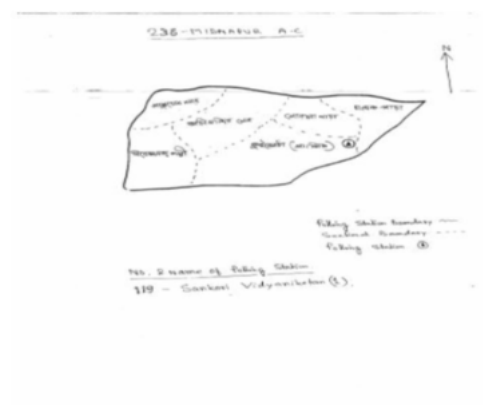

নির্বাচক নিবন্ধন আধিকারিকের স্বাক্ষর

Nazri Naksha

Google Map View

Polling Station Building Front View

Polling Station Front View

Cad View

Key MAP View

1 নাম : কৃষ্ণা অধিকারী স্বামীর নাম: বিশ্বনাথ অধিকারী বাড়ির নং : 197 বয়স : 56 লিঙ্গ : মহিলা	GDD2943884 ফটো উপলব্ধ	2 নাম : বর্ণালী আদক স্বামীর নাম: বসন্ত আদক বাড়ির নং : n0173 বয়স : 28 লিঙ্গ : মহিলা	ASQ1627769 ফটো উপলব্ধ	3 নাম : সন্দীপ আদক পিতার নাম: নির্মল আদক বাড়ির নং : বেরাপাল বয়স : 36 লিঙ্গ : পুরুষ	GDD3016615 ফটো উপলব্ধ
4 নাম : শান্তনু আদক পিতার নাম: রবীন্দ্র নাথ আদক বাড়ির নং : না বয়স : 25 লিঙ্গ : পুরুষ	NKP2521060 ফটো উপলব্ধ	5 নাম : কল্পনা আদক স্বামীর নাম: নিমাই আদক বাড়ির নং : এন0012 বয়স : 37 লিঙ্গ : মহিলা	NKP1454602 ফটো উপলব্ধ	6 নাম : চঞ্চল আদক পিতার নাম: তারকেশ্বর আদক বাড়ির নং : এন০৭৮৩ বয়স : 23 লিঙ্গ : পুরুষ	NKP2917136 ফটো উপলব্ধ
7 নাম : রিঙ্কু আদক পিতার নাম: সনীল আদক বাড়ির নং : 156 বয়স : 23 লিঙ্গ : মহিলা	NKP2953214 ফটো উপলব্ধ	8 নাম : স্নিগ্ধা আদক পিতার নাম: রবিশঙ্কর আদক বাড়ির নং : 234 বয়স : 20 লিঙ্গ : মহিলা	NKP2994986 ফটো উপলব্ধ	9 নাম : বুল্লি কর (আদক) স্বামীর নাম: তরুন কর বাড়ির নং : n0029 বয়স : 33 লিঙ্গ : মহিলা	NKP2216729 ফটো উপলব্ধ
10 নাম : কৃষ্ণা জানা কর স্বামীর নাম: আনন্দ কর বাড়ির নং : এন০২৭৩ বয়স : 26 লিঙ্গ : মহিলা	NKP2537652 ফটো উপলব্ধ	11 নাম : গীতা কর স্বামীর নাম: রতন কর বাড়ির নং : n0026 বয়স : 65 লিঙ্গ : মহিলা	NKP2609147 ফটো উপলব্ধ	12 নাম : শিবানী কর স্বামীর নাম: অরুণ কর বাড়ির নং : n0270 বয়স : 29 লিঙ্গ : মহিলা	NKP2458057 ফটো উপলব্ধ
13 নাম : সখী কর স্বামীর নাম: বাপুন কর বাড়ির নং : n0235 বয়স : 30 লিঙ্গ : মহিলা	NKP2343150 ফটো উপলব্ধ	14 নাম : আনন্দ কর পিতার নাম: কিংকর কর বাড়ির নং : n0027 বয়স : 34 লিঙ্গ : পুরুষ	NKP1454511 ফটো উপলব্ধ	15 নাম : কমলা কর স্বামীর নাম: রামপদ কর বাড়ির নং : n0025 বয়স : 81 লিঙ্গ : মহিলা	WB/32/223/084248 ফটো উপলব্ধ
16 নাম : শংকর কর পিতার নাম: রামপদ কর বাড়ির নং : 39 বয়স : 53 লিঙ্গ : পুরুষ	GDD2795656 ফটো উপলব্ধ	17 নাম : বাপুন কর পিতার নাম: বীরেন কর বাড়ির নং : n0030 বয়স : 36 লিঙ্গ : পুরুষ	NKP1727106 ফটো উপলব্ধ	18 নাম : গায়ত্রী কর স্বামীর নাম: বীরেন কর বাড়ির নং : n0030 বয়স : 60 লিঙ্গ : মহিলা	WB/32/223/084218 ফটো উপলব্ধ
19 নাম : বীরেন কর পিতার নাম: মেতর কর বাড়ির নং : n0030 বয়স : 64 লিঙ্গ : পুরুষ	WB/32/223/084013 ফটো উপলব্ধ	20 নাম : অরুণ কর পিতার নাম: জীতেন কর বাড়ির নং : n0029 বয়স : 34 লিঙ্গ : পুরুষ	NKP1454818 ফটো উপলব্ধ	21 নাম : বরুণ কর পিতার নাম: জীতেন কর বাড়ির নং : n0029 বয়স : 38 লিঙ্গ : পুরুষ	GDD3016524 ফটো উপলব্ধ
22 নাম : তরুন কর পিতার নাম: জীতেন কর বাড়ির নং : n0029 বয়স : 40 লিঙ্গ : পুরুষ	GDD3016532 ফটো উপলব্ধ	23 নাম : নিয়তি কর স্বামীর নাম: জীতেন কর বাড়ির নং : n0029 বয়স : 62 লিঙ্গ : মহিলা	WB/32/223/084217 ফটো উপলব্ধ	24 নাম : জীতেন কর পিতার নাম: মেতর কর বাড়ির নং : n0029 বয়স : 66 লিঙ্গ : পুরুষ	WB/32/223/084776 ফটো উপলব্ধ
25 নাম : দোলা কর স্বামীর নাম: তপন চন্দ্র কর বাড়ির নং : n0028 বয়স : 35 লিঙ্গ : মহিলা	NKP1824523 ফটো উপলব্ধ	26 নাম : তপনচন্দ্র কর পিতার নাম: শ্যামপদ কর বাড়ির নং : n0028 বয়স : 47 লিঙ্গ : পুরুষ	GDD1583137 ফটো উপলব্ধ	27 নাম : চাঁপু কর স্বামীর নাম: শ্যামপদ কর বাড়ির নং : n0028 বয়স : 72 লিঙ্গ : মহিলা	WB/32/223/084216 ফটো উপলব্ধ
28 নাম : উজ্জ্বলা কর স্বামীর নাম: কিংকর কর বাড়ির নং : n0027 বয়স : 56 লিঙ্গ : মহিলা	WB/32/223/084134 ফটো উপলব্ধ	29 নাম : কিংকর কর পিতার নাম: রামপদ কর বাড়ির নং : n0027 বয়স : 59 লিঙ্গ : পুরুষ	WB/32/223/084046 ফটো উপলব্ধ	30 নাম : সোনালী সামন্ত (দাস) স্বামীর নাম: অসিত সামন্ত বাড়ির নং : n0026 বয়স : 37 লিঙ্গ : মহিলা	NKP2093235 ফটো উপলব্ধ