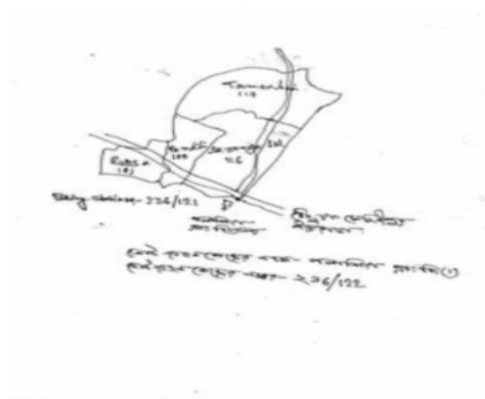

Nazri Naksha