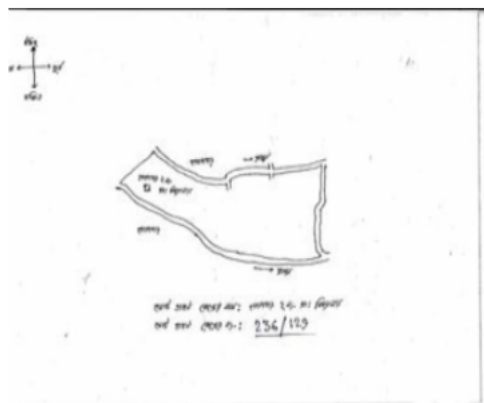

Nazri Naksha