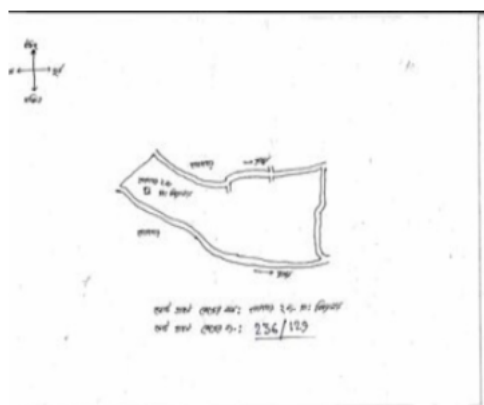

নির্বাচক নিবন্ধন আধিকারিকের স্বাক্ষর

Nazri Naksha

Google Map View

Polling Station Building Front View

Polling Station Front View

Cad View

Key MAP View

| | | | | | |
|---|--------------------------|--|--------------------------------|--|--------------------------|
| 1 নাম : সেক রিয়াজ পিতার নাম: সেক মাসুম বাড়ির নং : n0056 বয়স : 26 লিঙ্গ : পুরুষ | NKP2437200 ফটো উপলব্ধ | 2 নাম : সৈয়দ তাকাবুল হোসেন পিতার নাম: সৈয়দ সাদেক হোসেন বাড়ির নং : n0258 বয়স : 56 লিঙ্গ : পুরুষ | NKP1606292 ফটো উপলব্ধ | 3 নাম : সেক সেরাজ পিতার নাম: সেক আইমদ বাড়ির নং : n0292 বয়স : 49 লিঙ্গ : পুরুষ | NKP1746478 ফটো উপলব্ধ |
| 4 নাম : পুটি বিবি স্বামীর নাম: শোভান মির্জা বাড়ির নং : n0166 বয়স : 55 লিঙ্গ : মহিলা | GDD1720374 ফটো উপলব্ধ | 5 নাম : সেক সাদ্দাম মায়ের নাম: পুটি বিবি বাড়ির নং : মালিয়াড়া বয়স : 29 লিঙ্গ : পুরুষ | NKP3031978 ফটো উপলব্ধ | 6 নাম : রবীন্দ্রনাথ মাহালী পিতার নাম: শম্ভু মাহালী বাড়ির নং : n0218 বয়স : 33 লিঙ্গ : পুরুষ | NKP2219764 ফটো উপলব্ধ |
| 7 নাম : সেক রফিক পিতার নাম: সেক সিরাজ বাড়ির নং : n0288 বয়স : 40 লিঙ্গ : পুরুষ | NKP0921940 ফটো উপলব্ধ | 8 নাম : শর্মিলা বিবি স্বামীর নাম: ইমামুল বাড়ির নং : n0056 বয়স : 44 লিঙ্গ : মহিলা | GDD2046712 ফটো উপলব্ধ | 9 নাম : রহিম মোল্লা(ভুঁদু) পিতার নাম: বাবলু মোল্লা বাড়ির নং : n0078 বয়স : 38 লিঙ্গ : পুরুষ | NKP1460260 ফটো উপলব্ধ |
| 10 নাম : মাবিয়া বিবি স্বামীর নাম: রহিম মোল্লা বাড়ির নং : n0078 বয়স : 35 লিঙ্গ : মহিলা | NKP1459965 ফটো উপলব্ধ | 11 নাম : সফিক হোসেন সেক পিতার নাম: রফিকুল হোসেন সেক বাড়ির নং : n0078 বয়স : 33 লিঙ্গ : পুরুষ | NKP1828193 ফটো উপলব্ধ | 12 নাম : ফরিদা খাতুন পিতার নাম: সেখ আক্বাস বাড়ির নং : n0076 বয়স : 43 লিঙ্গ : মহিলা | GDD2046811 ফটো উপলব্ধ |
| 13 নাম : জরিনা বিবি স্বামীর নাম: সেখ মজিবুল বাড়ির নং : n0076 বয়স : 42 লিঙ্গ : মহিলা | GDD2419158 ফটো উপলব্ধ | 14 নাম : সেখ সাহাদৎ পিতার নাম: সেলাফৎ বাড়ির নং : n0154 বয়স : 44 লিঙ্গ : পুরুষ | GDD2046928 ফটো উপলব্ধ | 15 নাম : ফদান বিবি স্বামীর নাম: সেক সাহাদৎ বাড়ির নং : n0154 বয়স : 49 লিঙ্গ : মহিলা | NKP1974773 ফটো উপলব্ধ |
| 16 নাম : শাহিন সৈয়দ স্বামীর নাম: সৈয়দ তাকাবুল হোসেন বাড়ির নং : n0259 বয়স : 33 লিঙ্গ : মহিলা | NKP1606300 ফটো উপলব্ধ | 17 নাম : সৈয়দ হাসান রাজা পিতার নাম: সৈয়দ তাকাবুল হোসেন বাড়ির নং : n0259 বয়স : 29 লিঙ্গ : পুরুষ | NKP2095354 ফটো উপলব্ধ | 18 নাম : মনোরঞ্জন ঘোষ পিতার নাম: পরিক্ষীৎ ঘোষ বাড়ির নং : n0211 বয়স : 66 লিঙ্গ : পুরুষ | NKP1316082 ফটো উপলব্ধ |
| 19 নাম : সাইমিনা বিবি স্বামীর নাম: সেক রফিক বাড়ির নং : n0287 বয়স : 35 লিঙ্গ : মহিলা | NKP2123008 ফটো উপলব্ধ | 20 নাম : সেক মায়সুর সুলতানি পিতার নাম: সেখ আমিনউদ্দিন বাড়ির নং : n0056 বয়স : 50 লিঙ্গ : পুরুষ | WB/32/223/114307 ফটো উপলব্ধ | 21 নাম : তারামনি মাহালী স্বামীর নাম: রবীন্দ্রনাথ মাহালী বাড়ির নং : n0218 বয়স : 30 লিঙ্গ : মহিলা | NKP1974831 ফটো উপলব্ধ |
| 22 নাম : আঙ্গুরী খাতুন পিতার নাম: সেক বক্তে রহমান বাড়ির নং : n0062 বয়স : 35 লিঙ্গ : মহিলা | NKP2095289 ফটো উপলব্ধ | 23 নাম : জাহানারা বিবি স্বামীর নাম: সেখ রাজেশ বাড়ির নং : না বয়স : 48 লিঙ্গ : মহিলা | GDD2626349 ফটো উপলব্ধ | 24 নাম : জরিনা বেগম স্বামীর নাম: রফিকুল বেদাম বাড়ির নং : n0078 বয়স : 56 লিঙ্গ : মহিলা | NKP2615938 ফটো উপলব্ধ |
| 25 নাম : সেক সাকির হোসেন পিতার নাম: সেক রফিকুল হোসেন বাড়ির নং : n0078 বয়স : 37 লিঙ্গ : পুরুষ | GDD2944569 ফটো উপলব্ধ | 26 নাম : কিংকর প্রসাদ ঘোষ পিতার নাম: পরিক্ষীৎ ঘোষ বাড়ির নং : n0211 বয়স : 58 লিঙ্গ : পুরুষ | NKP2633618 ফটো উপলব্ধ | 27 নাম : শ্রাবনী মাহালী (দাস) স্বামীর নাম: বিশ্বনাথ মাহালী বাড়ির নং : n0218 বয়স : 43 লিঙ্গ : মহিলা | GDD2729051 ফটো উপলব্ধ |
| 28 নাম : রুপর্না ঘোষ(মল্লিক) স্বামীর নাম: মোবারক মল্লিক বাড়ির নং : N0218 বয়স : 30 লিঙ্গ : মহিলা | NKP2019230 ফটো উপলব্ধ | 29 নাম : হাসিনা বিবি স্বামীর নাম: সেখ সালাম বাড়ির নং : N0218 বয়স : 55 লিঙ্গ : মহিলা | NKP2597698 ফটো উপলব্ধ | 30 নাম : সালমা বেগম স্বামীর নাম: সেক ইব্রাহিম বাড়ির নং : n0110 বয়স : 54 লিঙ্গ : মহিলা | NKP2627081 ফটো উপলব্ধ |