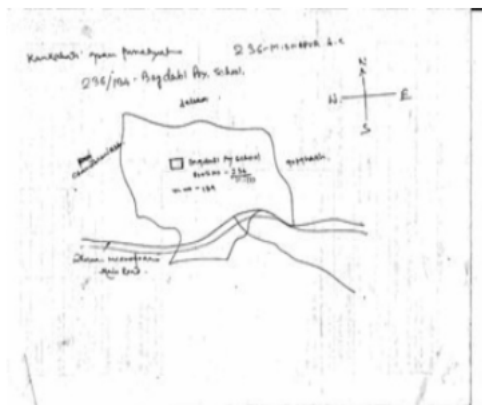

Nazri Naksha