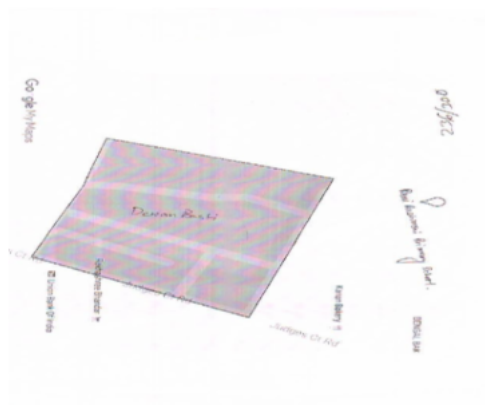

নির্বাচক নিবন্ধন আধিকারিকের স্বাক্ষর

Nazri Naksha

Google Map View

Polling Station Building Front View

Polling Station Front View

Cad View

Key MAP View

বিধানসভা নির্বাচনক্ষেত্রের নং, নাম : 236-মেদিনীপুর
ভাগ নং, নাম : 1-খয়েরুল্লাচক ফুলপাহাড়ী (পশ্চিম)