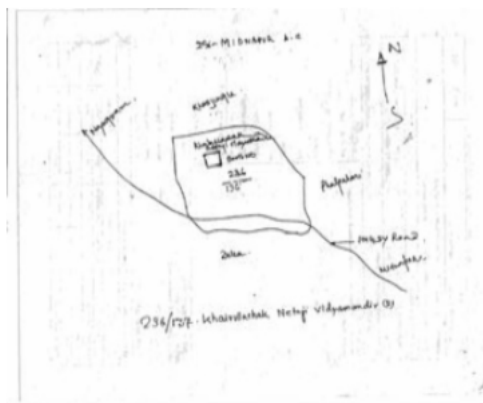

নির্বাচক নিবন্ধন আধিকারিকের স্বাক্ষর

Nazri Naksha

Google Map View

Polling Station Building Front View

Polling Station Front View

Cad View

Key MAP View

বিধানসভা নির্বাচনক্ষেত্রের নং, নাম : 236-মেদিনীপুর  
ভাগ নং, নাম : 1-খয়েরকল্লাচক ফুলপাহাড়ী (পূর্ব)