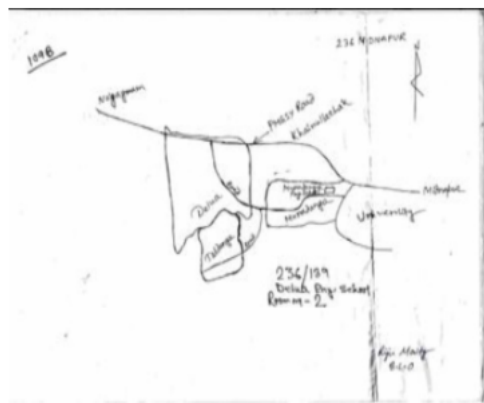

Nazri Naksha