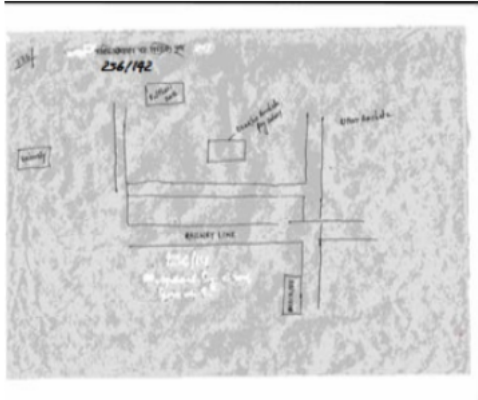

Nazri Naksha