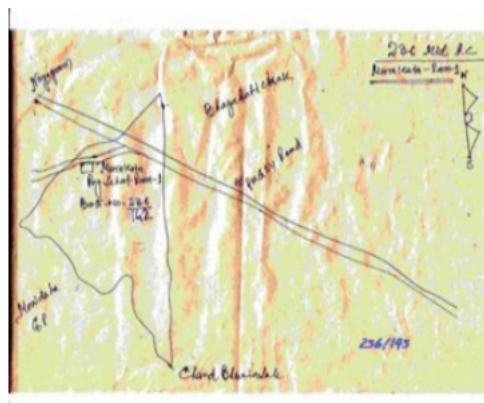

Nazri Naksha