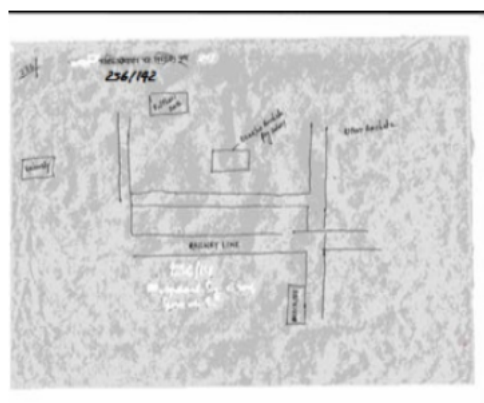

নির্বাচক নিবন্ধন আধিকারিকের স্বাক্ষর

Nazri Naksha

Google Map View

Polling Station Building Front View

Polling Station Front View

Cad View

Key MAP View

1 নাম : সেক আবদুল ওহিত পিতার নাম: সেক চাঁদ মিঞা বাড়ির নং : n0004 বয়স : 62 লিঙ্গ : পুরুষ	GDD2803930 ফটো উপলব্ধ	2 নাম : শোলুশো বিবি স্বামীর নাম: কালু বাড়ির নং : n0004 বয়স : 61 লিঙ্গ : মহিলা	WB/32/223/174788 ফটো উপলব্ধ	3 নাম : নজরুল সেখ পিতার নাম: আব্দুল ওইদ বাড়ির নং : n0004 বয়স : 38 লিঙ্গ : পুরুষ	GDD2731388 ফটো উপলব্ধ
4 নাম : সেক আব্দুল পিতার নাম: সেক আব্দুল ওহিত বাড়ির নং : n0004 বয়স : 62 লিঙ্গ : পুরুষ	NKP2100170 ফটো উপলব্ধ	5 নাম : সেখ মমতাজ পিতার নাম: সেখ আব্দুল মতলেব বাড়ির নং : n0005 বয়স : 59 লিঙ্গ : পুরুষ	GDD1654250 ফটো উপলব্ধ	6 নাম : মস্কুরা বেগম স্বামীর নাম: সেখ মমতাজ বাড়ির নং : n0005 বয়স : 53 লিঙ্গ : মহিলা	GDD1715838 ফটো উপলব্ধ
7 নাম : সেখ মুস্তাক পিতার নাম: সেখ আব্দুল মতলেব বাড়ির নং : n0005 বয়স : 63 লিঙ্গ : পুরুষ	WB/32/223/174021 ফটো উপলব্ধ	8 নাম : চন্দনা বেগম স্বামীর নাম: সেখ মুস্তাক বাড়ির নং : n0005 বয়স : 47 লিঙ্গ : মহিলা	GDD1588326 ফটো উপলব্ধ	9 নাম : স্ক মুরসেদ পিতার নাম: স্ক আব্দুল মতলেব বাড়ির নং : n0005 বয়স : 58 লিঙ্গ : পুরুষ	GDD2431567 ফটো উপলব্ধ
10 নাম : মাজেদ সেক পিতার নাম: আব্দুল সেক বাড়ির নং : n0005 বয়স : 53 লিঙ্গ : পুরুষ	WB/32/223/174719 ফটো উপলব্ধ	11 নাম : আব্দুলজাব্বার পিতার নাম: আব্দুল মতলেব বাড়ির নং : n0005 বয়স : 44 লিঙ্গ : পুরুষ	NKP1610864 ফটো উপলব্ধ	12 নাম : সামসুন বেগম স্বামীর নাম: সাজেদ সেক বাড়ির নং : n0005 বয়স : 43 লিঙ্গ : মহিলা	NKP0622779 ফটো উপলব্ধ
13 নাম : সুলতানা খাতুন স্বামীর নাম: সেখ মুরসেদ বাড়ির নং : n0005 বয়স : 37 লিঙ্গ : মহিলা	NKP1611169 ফটো উপলব্ধ	14 নাম : ফুলজাম বিবি স্বামীর নাম: সেক কনু বাড়ির নং : n0121 বয়স : 66 লিঙ্গ : মহিলা	GDD2431609 ফটো উপলব্ধ	15 নাম : সেক বেসারত পিতার নাম: সেক কনু বাড়ির নং : n0123 বয়স : 61 লিঙ্গ : পুরুষ	WB/32/223/174657 ফটো উপলব্ধ
16 নাম : মহম্মদ ফিরোজা বিবি স্বামীর নাম: বেসারত সেক বাড়ির নং : n0124 বয়স : 52 লিঙ্গ : মহিলা	WB/32/223/174301 ফটো উপলব্ধ	17 নাম : সেক আশির পিতার নাম: সেক জৈয়নুদ্দিন বাড়ির নং : n0396 বয়স : 29 লিঙ্গ : পুরুষ	NKP1981315 ফটো উপলব্ধ	18 নাম : মোসলেমা বিবি স্বামীর নাম: সেক আল্লারাখা বাড়ির নং : n0405 বয়স : 29 লিঙ্গ : মহিলা	NKP1981406 ফটো উপলব্ধ
19 নাম : সেখ খোদাবক্স পিতার নাম: সেক ফকির বাড়ির নং : n0407 বয়স : 29 লিঙ্গ : পুরুষ	NKP1981422 ফটো উপলব্ধ	20 নাম : সেক হাসমত পিতার নাম: সেক বেসারত বাড়ির নং : n0716 বয়স : 27 লিঙ্গ : পুরুষ	NKP2349363 ফটো উপলব্ধ	21 নাম : সাবনাম বিবি স্বামীর নাম: সেক রহমত বাড়ির নং : n0717 বয়স : 27 লিঙ্গ : মহিলা	NKP2349371 ফটো উপলব্ধ
22 নাম : সেক আলফাজুদ্দিন পিতার নাম: সেক সাবিরুদ্দিন বাড়ির নং : n0721 বয়স : 28 লিঙ্গ : পুরুষ	NKP2349413 ফটো উপলব্ধ	23 নাম : সালমা বিবি স্বামীর নাম: সেক খোদাবক্স বাড়ির নং : n0738 বয়স : 29 লিঙ্গ : মহিলা	NKP2349579 ফটো উপলব্ধ	24 নাম : আসমিনু বিবি স্বামীর নাম: সেক আসির বাড়ির নং : n0743 বয়স : 28 লিঙ্গ : মহিলা	NKP2349611 ফটো উপলব্ধ
25 নাম : তাহিরা সুলতানা স্বামীর নাম: আব্দুল মান্না বাড়ির নং : n0005 বয়স : 51 লিঙ্গ : মহিলা	GDD1654235 ফটো উপলব্ধ	26 নাম : সেক মইদুল পিতার নাম: সেক সামিদুল বাড়ির নং : n0004 বয়স : 24 লিঙ্গ : পুরুষ	NKP2712172 ফটো উপলব্ধ	27 নাম : রাব্বিউল আলম পিতার নাম: সেখ আব্দুল মান্নাফ বাড়ির নং : n0118 বয়স : 28 লিঙ্গ : পুরুষ	NKP2225324 ফটো উপলব্ধ
28 নাম : পারবিনা খাতুন স্বামীর নাম: সেক হুসমৎ বাড়ির নং : এন০৭১৬ বয়স : 24 লিঙ্গ : মহিলা	NKP2898146 ফটো উপলব্ধ	29 নাম : নাজিরন বেগম স্বামীর নাম: জৈয়নুদ্দিন সেক বাড়ির নং : n0388 বয়স : 49 লিঙ্গ : মহিলা	WB/32/223/174303 ফটো উপলব্ধ	30 নাম : জুমরতন বিবি স্বামীর নাম: পিরু সেখ বাড়ির নং : n0118 বয়স : 65 লিঙ্গ : মহিলা	WB/32/223/174223 ফটো উপলব্ধ