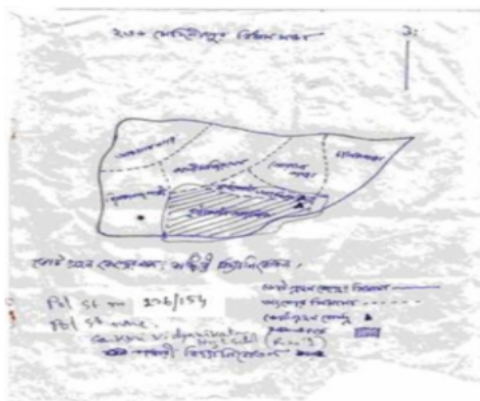

Nazri Naksha