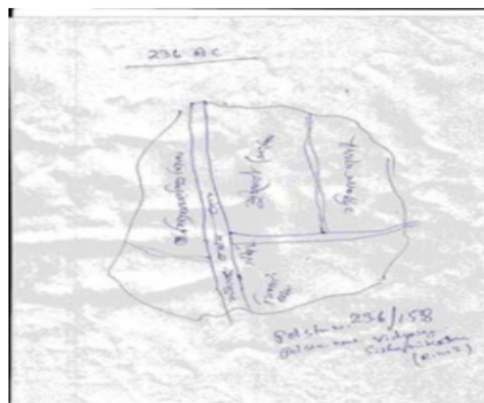

Nazri Naksha