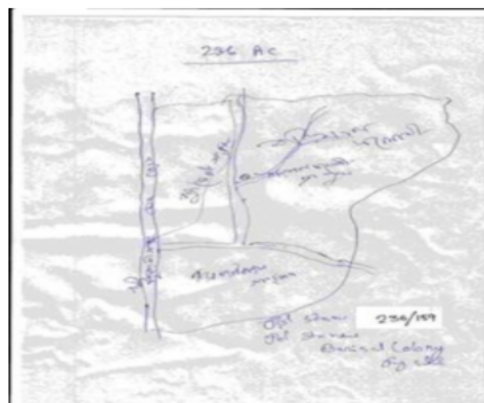

Nazri Naksha