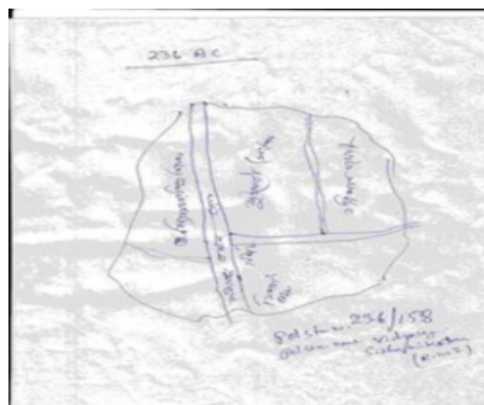

নির্বাচক নিবন্ধন আধিকারিকের স্বাক্ষর

Nazri Naksha

Google Map View

Polling Station Building Front View

Polling Station Front View

Cad View

Key MAP View

1 নাম : সুবর্ণা রায় চ্যাটার্জী স্বামীর নাম: বিবেকানন্দ চ্যাটার্জী বাড়ির নং : সূচারু রেসিডেন্সী বয়স : 35 লিঙ্গ : মহিলা	NKP2865186 ফটো উপলব্ধ	2 নাম : সরস্বতী প্রধান স্বামীর নাম: প্রদীপ প্রধান বাড়ির নং : n0237 বয়স : 67 লিঙ্গ : মহিলা	NKP2932945 ফটো উপলব্ধ	3 নাম : তন্ময় কুমার অধিকারী পিতার নাম: মদন মোহন দাস অধিকারী বাড়ির নং : n0252 বয়স : 52 লিঙ্গ : পুরুষ	WB/32/223/402454 ফটো উপলব্ধ
4 নাম : কাকলী অধিকারী স্বামীর নাম: বিকাশ অধিকারী বাড়ির নং : n0193 বয়স : 40 লিঙ্গ : মহিলা	NKP1840305 ফটো উপলব্ধ	5 নাম : বিবেক অধিকারী পিতার নাম: বিকাশ অধিকারী বাড়ির নং : এন0192 বয়স : 20 লিঙ্গ : পুরুষ	NKP3029600 ফটো উপলব্ধ	6 নাম : রঘুনাথ আঢ্য পিতার নাম: শিব প্রসাদ আঢ্য বাড়ির নং : এন065 বয়স : 61 লিঙ্গ : পুরুষ	GDD3062932 ফটো উপলব্ধ
7 নাম : দীপু রায় পিতার নাম: সুদাম রায় বাড়ির নং : এন0065 বয়স : 27 লিঙ্গ : পুরুষ	NKP2858710 ফটো উপলব্ধ	8 নাম : সোমনাথ পাত্র পিতার নাম: গোপাল পাত্র বাড়ির নং : n0065 বয়স : 46 লিঙ্গ : পুরুষ	GDD3043411 ফটো উপলব্ধ	9 নাম : সুদাম রায় পিতার নাম: খাঁদ রায় বাড়ির নং : n0065 বয়স : 57 লিঙ্গ : পুরুষ	WB/32/223/420130 ফটো উপলব্ধ
10 নাম : অঞ্জলী পাত্র স্বামীর নাম: সোমনাথ পাত্র বাড়ির নং : n0065 বয়স : 43 লিঙ্গ : মহিলা	GDD2970358 ফটো উপলব্ধ	11 নাম : মন্দিরা রায় স্বামীর নাম: শুভঙ্কর রায় বাড়ির নং : n0065 বয়স : 27 লিঙ্গ : মহিলা	NKP2423713 ফটো উপলব্ধ	12 নাম : লাবনী পাত্র পিতার নাম: সোমনাথ পাত্র বাড়ির নং : এন0065 বয়স : 23 লিঙ্গ : মহিলা	NKP2786663 ফটো উপলব্ধ
13 নাম : সঞ্জীব মাহাত পিতার নাম: দেবেন্দ্র নাথ মাহাত বাড়ির নং : মিডনপুর বয়স : 46 লিঙ্গ : পুরুষ	GDD1643030 ফটো উপলব্ধ	14 নাম : মিঠুন রায় পিতার নাম: সুদাম রায় বাড়ির নং : n0065 বয়স : 29 লিঙ্গ : পুরুষ	NKP2423739 ফটো উপলব্ধ	15 নাম : শুভঙ্কর রায় পিতার নাম: সুদাম রায় বাড়ির নং : n0065 বয়স : 28 লিঙ্গ : পুরুষ	NKP2423747 ফটো উপলব্ধ
16 নাম : সঞ্জমী বিষই(কর) স্বামীর নাম: সৌরভ বিষই(কর) বাড়ির নং : n0001 বয়স : 27 লিঙ্গ : মহিলা	NKP2423812 ফটো উপলব্ধ	17 নাম : কস্তুরী দে কর স্বামীর নাম: সাগর জ্যোতি কর বাড়ির নং : এন০০০১ বয়স : 31 লিঙ্গ : মহিলা	NKP2000057 ফটো উপলব্ধ	18 নাম : পিউ কর স্বামীর নাম: সমর কর বাড়ির নং : n0003 বয়স : 38 লিঙ্গ : মহিলা	NKP0686204 ফটো উপলব্ধ
19 নাম : সুনীল কর পিতার নাম: সন্তোষ কর বাড়ির নং : n0001 বয়স : 63 লিঙ্গ : পুরুষ	WB/32/223/420498 ফটো উপলব্ধ	20 নাম : কৃষ্ণা কর স্বামীর নাম: সুনীল কর বাড়ির নং : n0001 বয়স : 58 লিঙ্গ : মহিলা	WB/32/223/420271 ফটো উপলব্ধ	21 নাম : সাগরজ্যোতি কর পিতার নাম: সুনীল কর বাড়ির নং : n0001 বয়স : 33 লিঙ্গ : পুরুষ	NKP1739200 ফটো উপলব্ধ
22 নাম : সৌরভ কর পিতার নাম: সুনীল কর বাড়ির নং : n0001 বয়স : 29 লিঙ্গ : পুরুষ	NKP2111003 ফটো উপলব্ধ	23 নাম : আশুতোষ কর পিতার নাম: নিবারণ কর বাড়ির নং : n0002 বয়স : 83 লিঙ্গ : পুরুষ	WB/32/223/420018 ফটো উপলব্ধ	24 নাম : দিপালী কর স্বামীর নাম: আশুতোষ কর বাড়ির নং : n0002 বয়স : 71 লিঙ্গ : মহিলা	WB/32/223/420378 ফটো উপলব্ধ
25 নাম : অনুপম কর পিতার নাম: আসুতোষ কর বাড়ির নং : n0002 বয়স : 44 লিঙ্গ : পুরুষ	GDD2535474 ফটো উপলব্ধ	26 নাম : টুঙ্গা কর স্বামীর নাম: অনুপম কর বাড়ির নং : n0002 বয়স : 39 লিঙ্গ : মহিলা	NKP0686105 ফটো উপলব্ধ	27 নাম : সৌমি কর পিতার নাম: অনুপম কর বাড়ির নং : বরিশাল পল্লী বয়স : 20 লিঙ্গ : মহিলা	NKP3057627 ফটো উপলব্ধ
28 নাম : দুর্গা কর স্বামীর নাম: বিজয় কর বাড়ির নং : n0003 বয়স : 76 লিঙ্গ : মহিলা	WB/32/223/420178 ফটো উপলব্ধ	29 নাম : গনেশ কর পিতার নাম: বিজয় কর বাড়ির নং : n0003 বয়স : 61 লিঙ্গ : পুরুষ	WB/32/223/420834 ফটো উপলব্ধ	30 নাম : সমর কর পিতার নাম: বিজয় কর বাড়ির নং : n0003 বয়স : 44 লিঙ্গ : পুরুষ	GDD1677426 ফটো উপলব্ধ