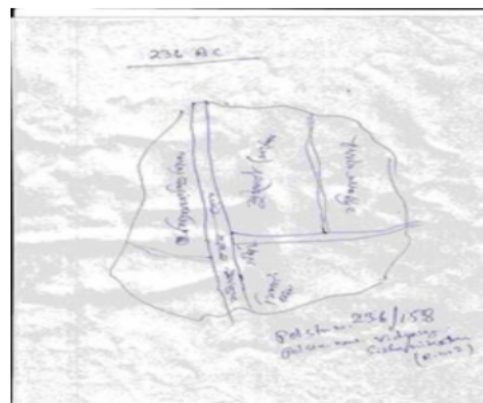

Google Map View